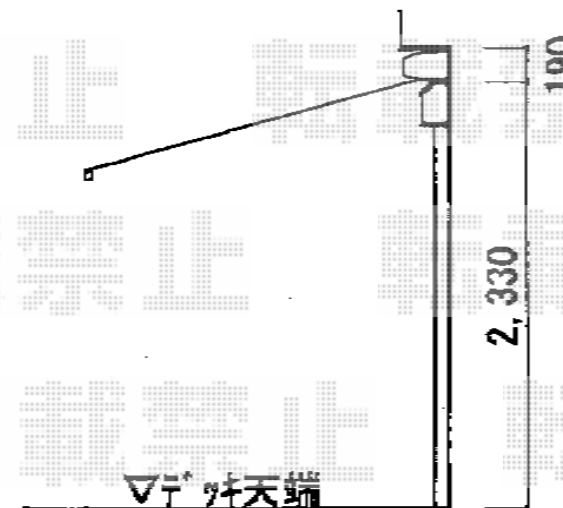

彩鳥C型 ボックスタイプ 手動式

トステム 彩鳥C型 ボックスタイプ 手動式
間口=3,640mm
出幅=2,000mm
本体色：シャイングレー
キャンバス色：アクリル【カラー：ライトベージュ】
駆動：手動式（外観右駆動）
クランクハンドル：L=1,500mm
追加部材：ベースプレート部材一式

現場状況や作図制限により概略図の内容と多少の違いが生じることがございます。
施工時は、現場優先とさせて頂きたく思いますので、お立会い頂き、
最終のご指示のほど、何卒、宜しくお願い致します。