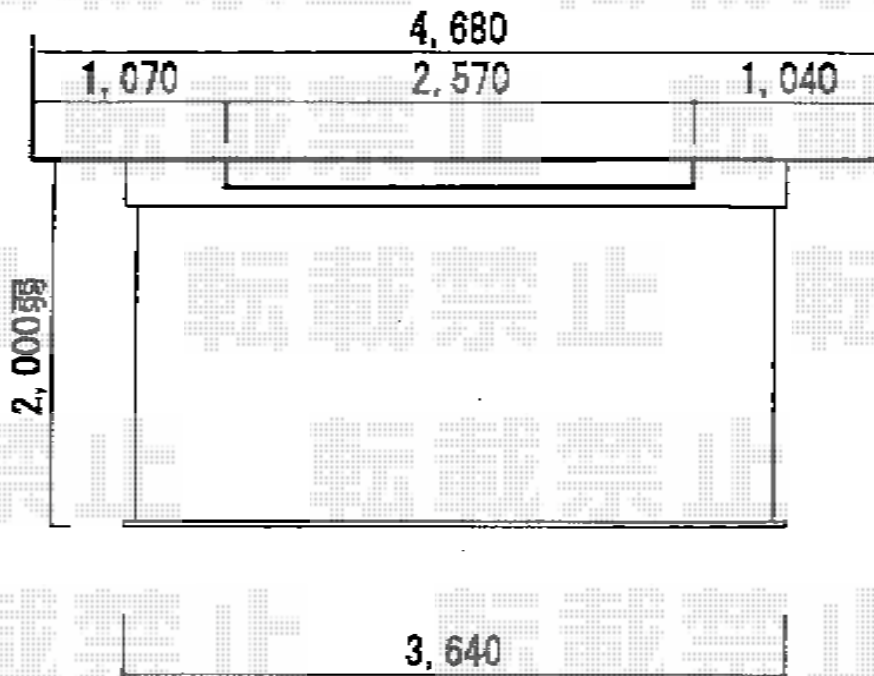

彩鳥C型 ボックスタイプ 手動式

トステム 彩鳥C型 ボックスタイプ 手動式
間口=3,640mm
出幅=2,000mm
本体色：シャイングレー
キャンバス色：アクリル【カラー：ライトベージュ】
駆動：手動式（外観右駆動）
クランクハンドル：L=1,500mm
追加部材：ベースプレート部材一式

現場状況や作図制限により概略図の内容と多少の違いが生じることがございます。
施工時は、現場優先とさせて頂きたく思いますので、お立会い頂き、
最終のご指示のほど、何卒、宜しくお願い致します。