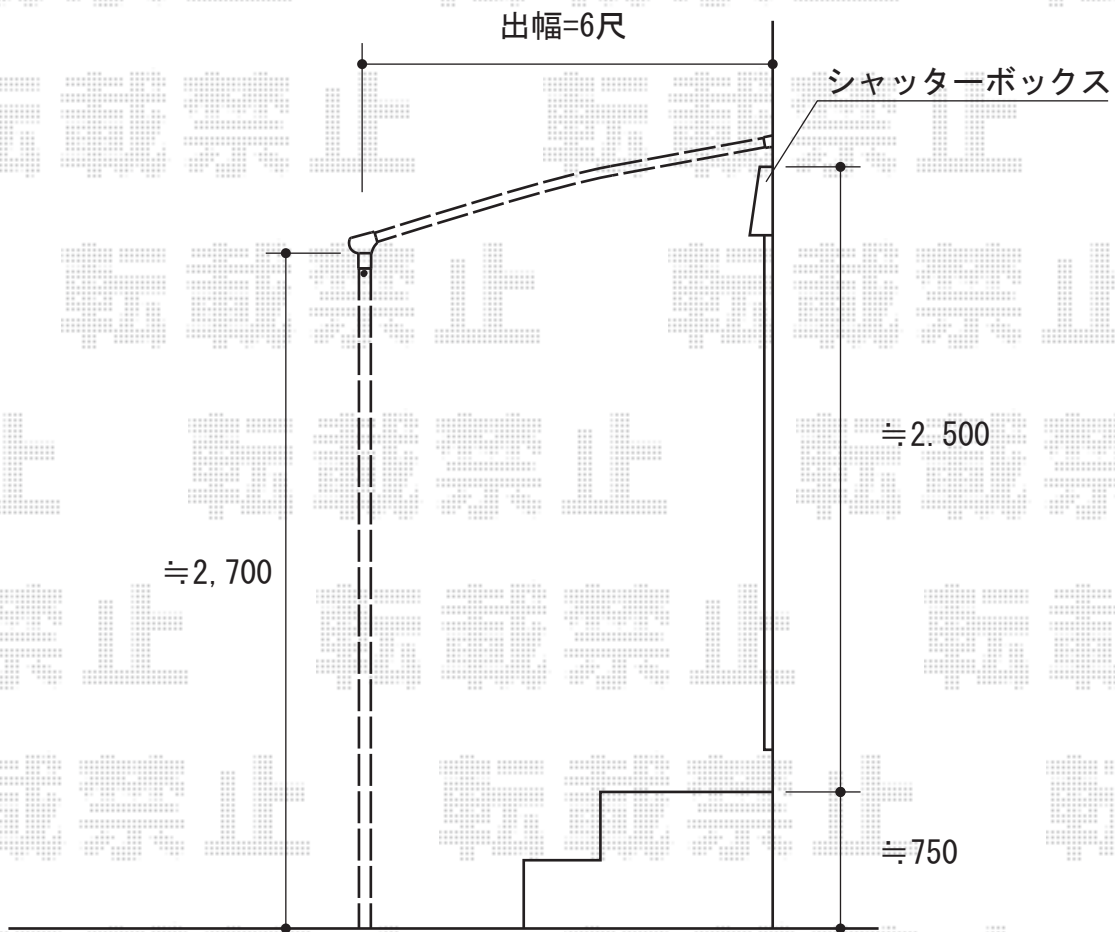

パワーアルファ L型 テラスタイプ 単体 積雪～30cm対応

トステム パワーアルファ L型 テラスタイプ 単体 積雪～30cm対応  
間口=関東間1.5間 (柱芯々2,755mm 屋根幅3,080mm)  
出幅=6尺 (1,785mm)  
色：オータムブラウン  
屋根材：ポリカーボネート (ブラウン)  
柱仕様：ロング柱/柱位置固定タイプ  
施工方法：上止め

現場状況や作図制限により概略図の内容と多少の違いが生じることがございます。  
施工時は、現場優先とさせていただきますので、お立会い頂き、  
最終のご指示のほど、何卒、宜しくお願い致します。