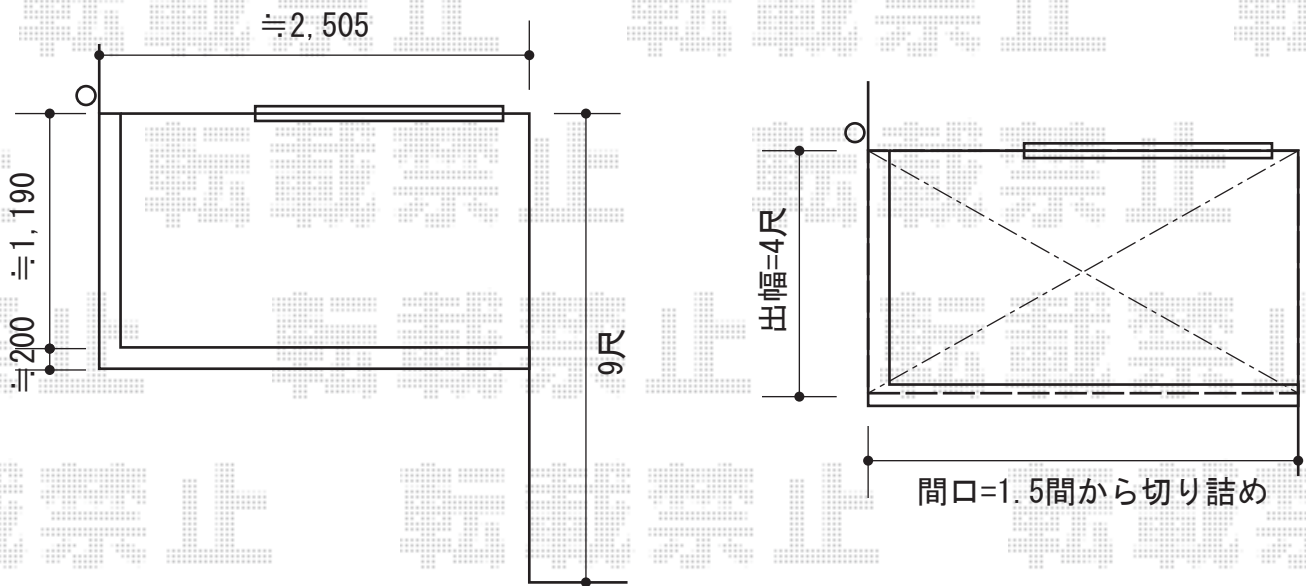

ライザーテラスII R型 ルーフタイプ 単体 積雪～20cm対応

トステム ライザーテラスII R型 ルーフタイプ 単体 積雪～20cm対応
間口=関東間1.5間 (方杖芯々/屋根幅2,750mm)
出幅=4尺 (1,185mm)
色：シャイングレー
屋根材：ポリカーボネート (クリアマット/すりガラス調)
柱仕様：柱無仕様
施工方法：上止め仕様
オプション：吊り下げ物干し (標準2本入)、取付棧

現場状況や作図制限により概略図の内容と多少の違いが生じることがございます。
施工時は、現場優先とさせて頂きたく思いますので、お立会い頂き、
最終のご指示のほど、何卒、宜しくお願い致します。