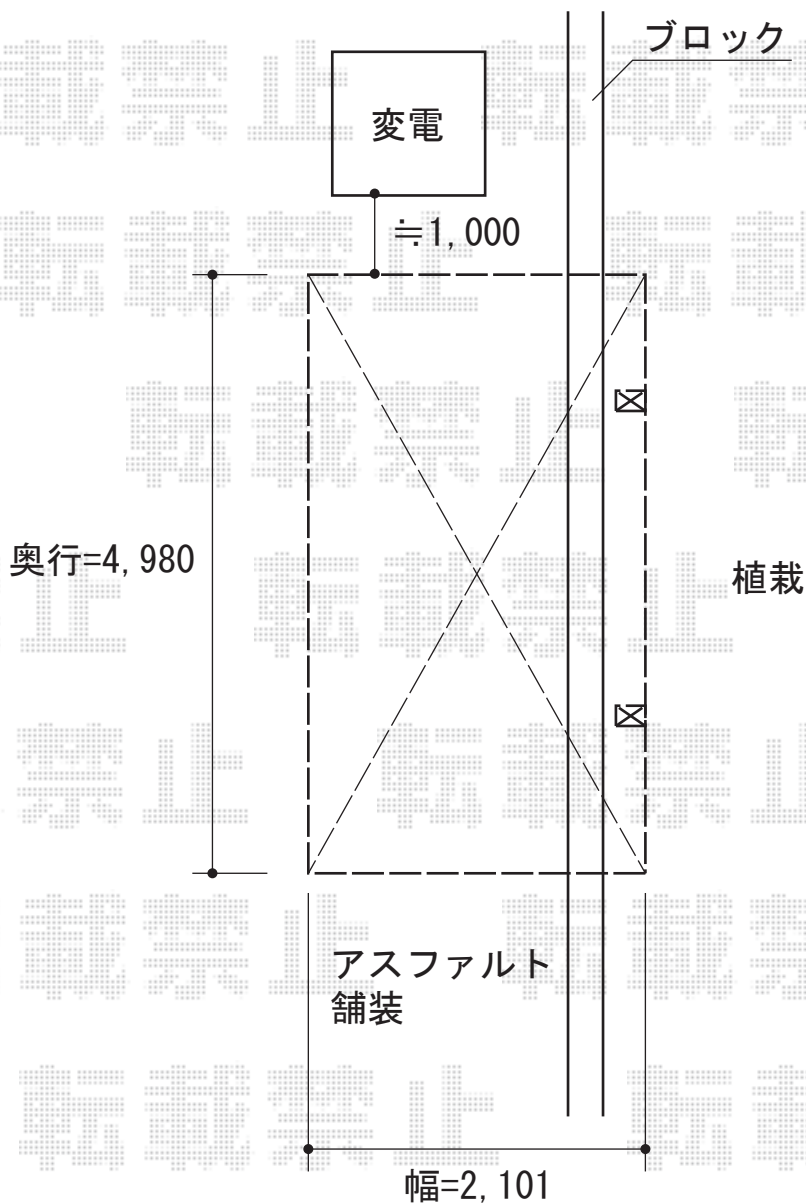

カーブパークシグマIII ワイド 積雪～30cm対応 オープンタイプ

トステム カーブパークシグマIII ワイド
積雪～30cm対応 オープンタイプ
幅=2,010mm
奥行=4,980mm
色：ブラック
屋根材：ポリカーボネート（ブルースモーク）
柱仕様：標準柱仕様（有効高 約1,800mm）

現場状況や作図制限により概略図の内容と多少の違いが生じることがございます。
施工時は、現場優先とさせていただきますので、お会い頂き、
最終のご指示のほど、何卒、宜しくお願い致します。