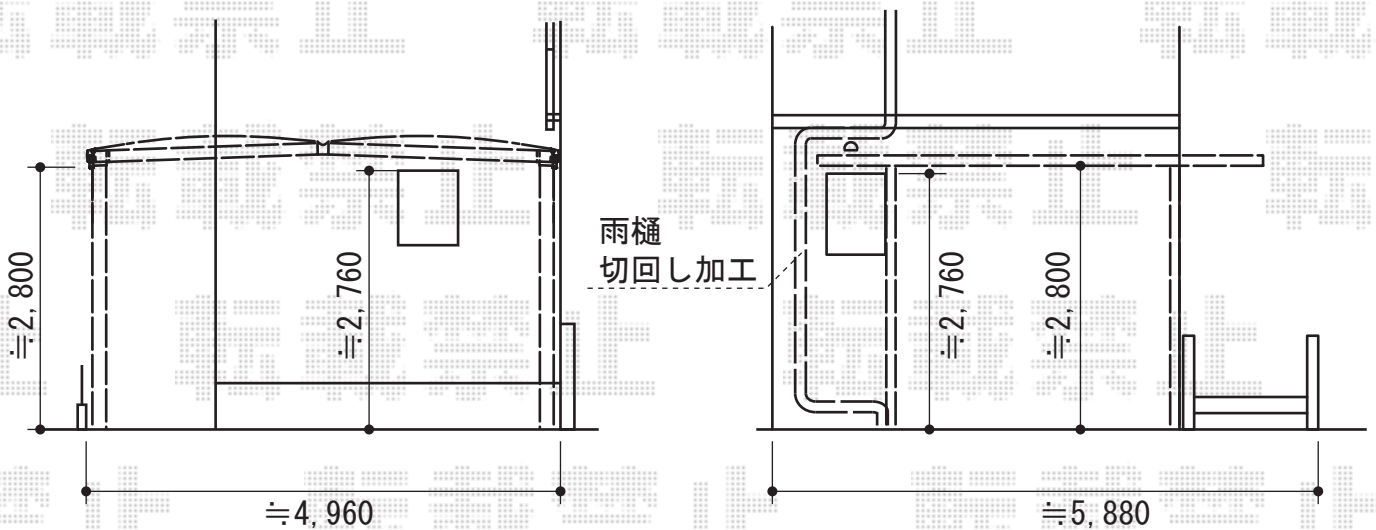

## エクスルーフ ワイド 積雪～30cm対応

トステム エクスルーフ ワイド 積雪～30cm対応  
幅=4,920mm  
奥行=4,971mm  
色：シャイングレー  
屋根材：ポリカーボネート（クリアマット/すりガラス調）  
柱仕様：ロング柱28仕様（有効高 約2,800mm）

現場状況や作図制限により概略図の内容と多少の違いが生じることがございます。  
施工時は、現場優先とさせていただきますので、お立会い頂き、  
最終のご指示のほど、何卒、宜しくお願い致します。