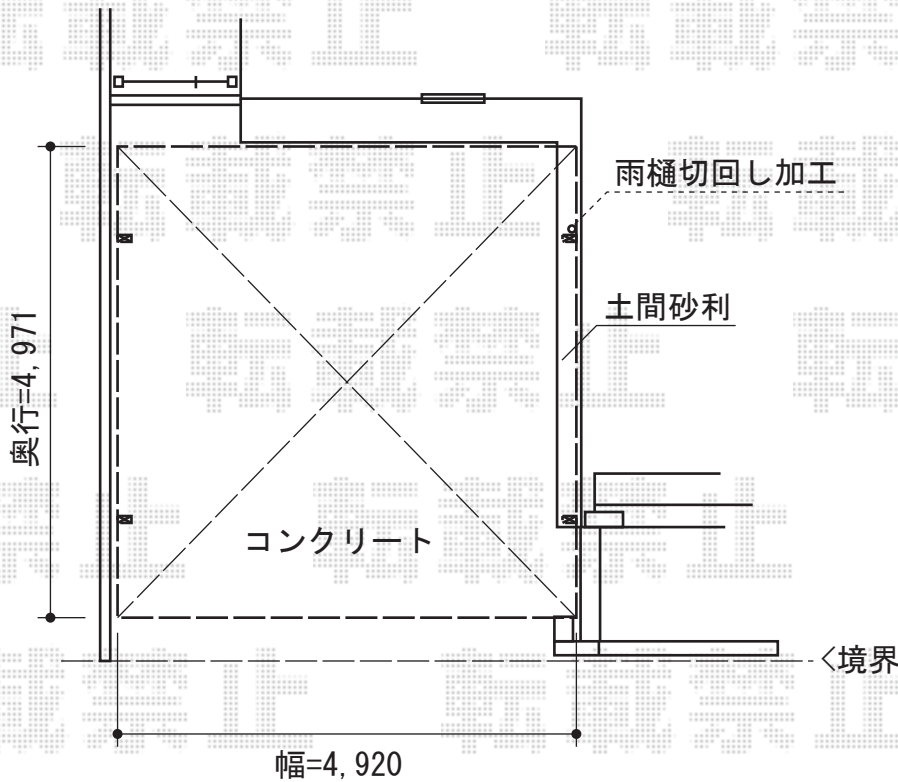

## エクスルーフ ワイド 積雪～30cm対応

トステム エクスルーフ ワイド 積雪～30cm対応  
幅=4,920mm  
奥行=4,971mm  
色：シャイングレー  
屋根材：ポリカーボネート（クリアマット/すりガラス調）  
柱仕様：ロング柱28仕様（有効高 約2,800mm）

現場状況や作図制限により概略図の内容と多少の違いが生じることがございます。  
施工時は、現場優先とさせていただきますので、お立会い頂き、  
最終のご指示のほど、何卒、宜しくお願い致します。