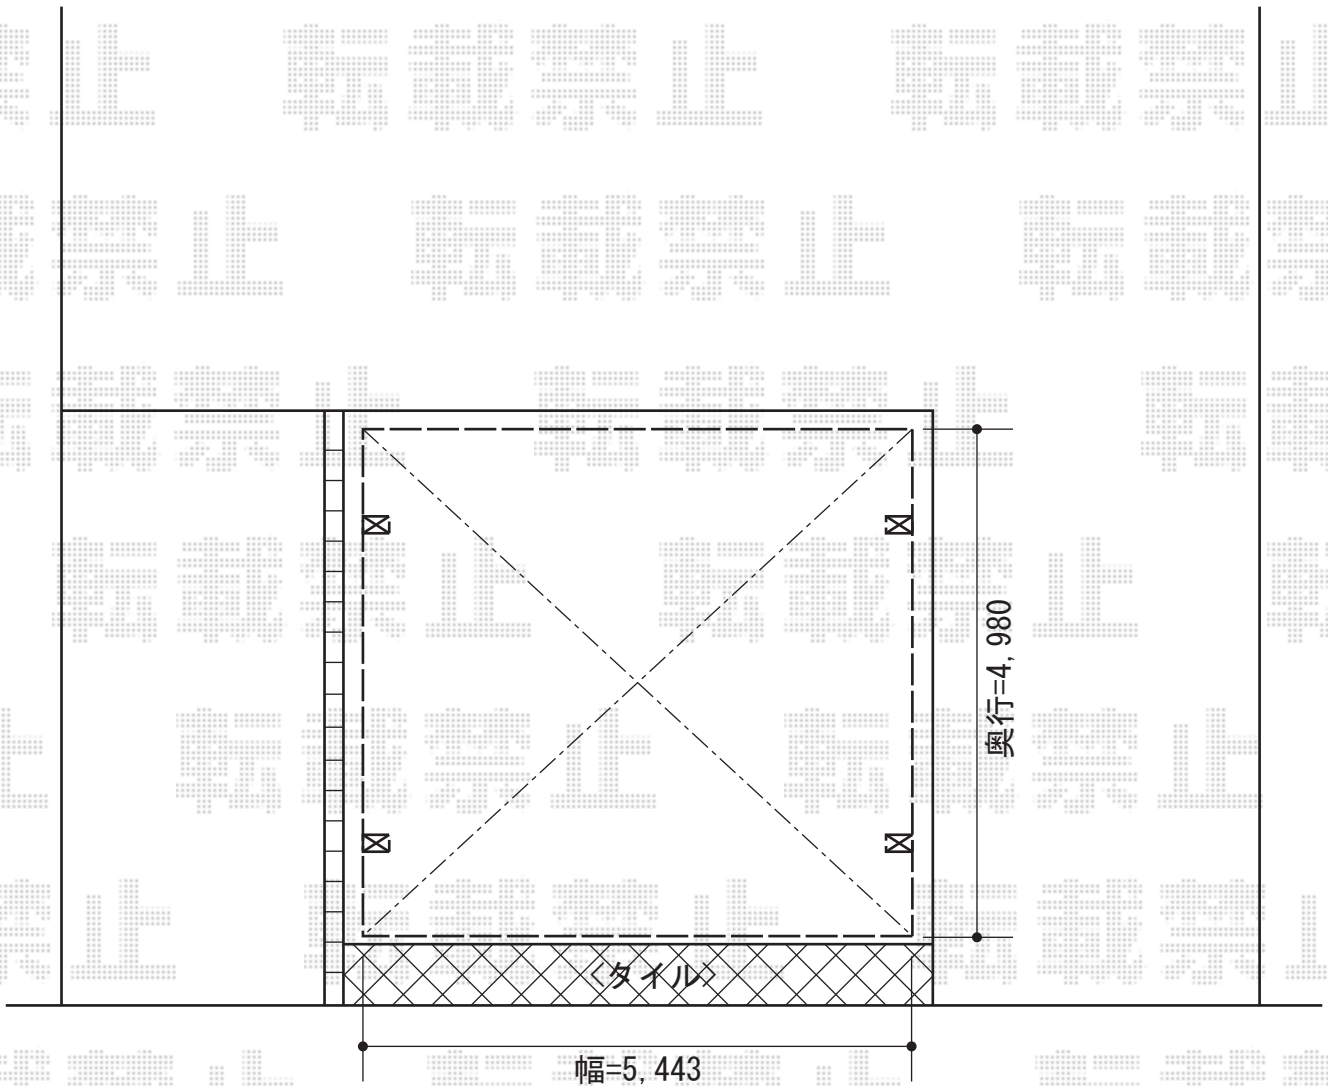

カーブポートシグマIII ワイドタイプ 積雪～30cm対応

トステム カーブポートシグマIII ワイドタイプ 積雪～30cm対応
幅=5,443mm
奥行=4,980mm
色：シャイングレー
屋根材：熱線吸収ポリカーボネート（ライトブルーマット調）
柱仕様：ロング柱23仕様（有効高 約2,300mm）

現場状況や作図制限により概略図の内容と多少の違いが生じることがございます。
施工時は、現場優先とさせて頂きたく思いますので、お立会い頂き、
最終のご指示のほど、何卒、宜しくお願い致します。