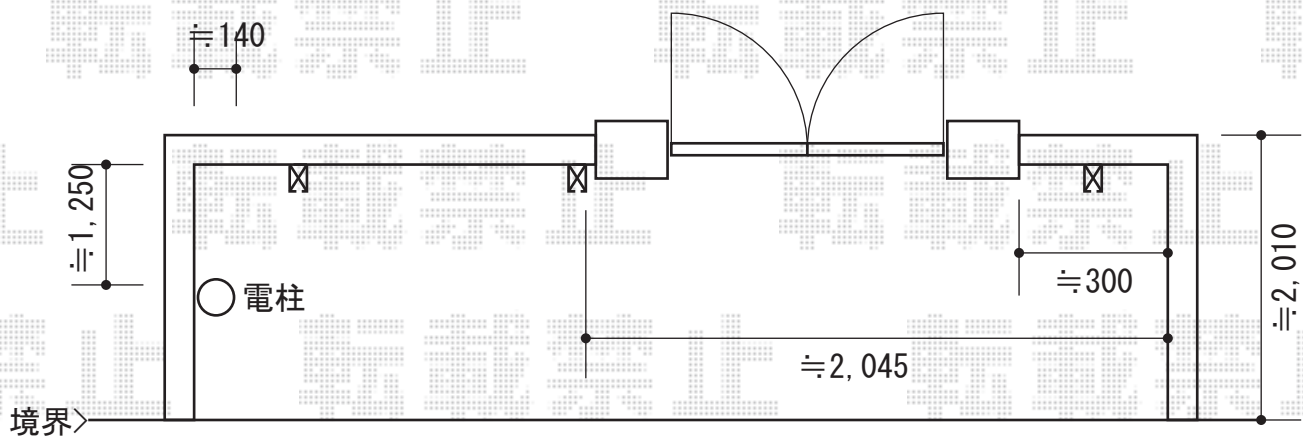

カーブポートシグマⅢ 延長タイプ 積雪～30cm対応

トステム カーブポートシグマⅢ 延長タイプ 積雪～30cm対応
幅=2401mm
奥行=7098mm
色：シャイングレー
屋根材：ポリカーボネート（クリアマット/すりガラス調）
柱仕様：ロング柱23仕様（有効高 約2,300mm）

現場状況や作図制限により概略図の内容と多少の違いが生じることがございます。
施工時は、現場優先とさせて頂きたく思いますので、お会い頂き、
最終のご指示のほど、何卒、宜しくお願い致します。