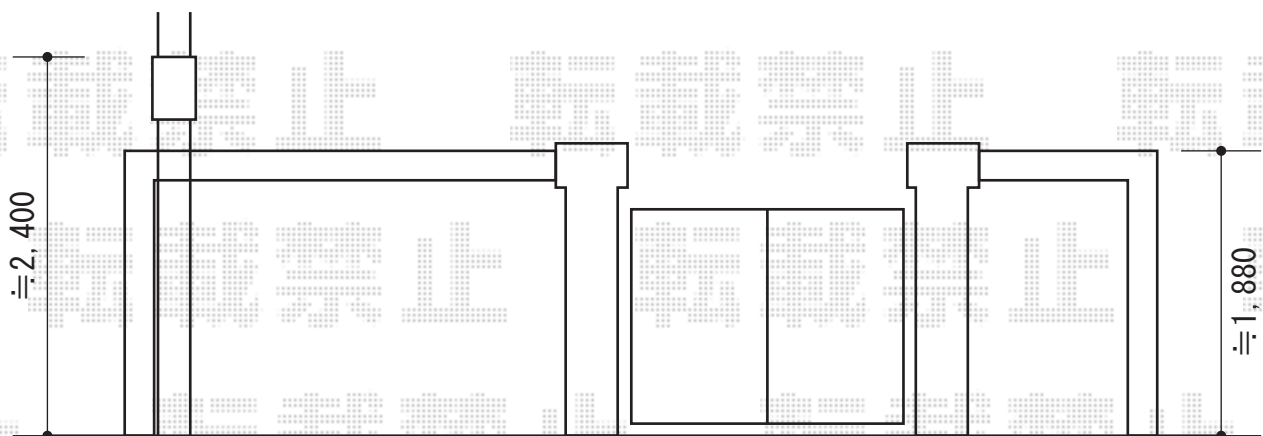

カーブポートシグマⅢ 延長タイプ 積雪～30cm対応

トステム カーブポートシグマⅢ 延長タイプ 積雪～30cm対応
幅=2401mm
奥行=7098mm
色：シャイングレー
屋根材：ポリカーボネート（クリアマット/すりガラス調）
柱仕様：ロング柱23仕様（有効高 約2,300mm）

現場状況や作図制限により概略図の内容と多少の違いが生じることがございます。
施工時は、現場優先とさせて頂きたく思いますので、お会い頂き、
最終のご指示のほど、何卒、宜しくお願い致します。