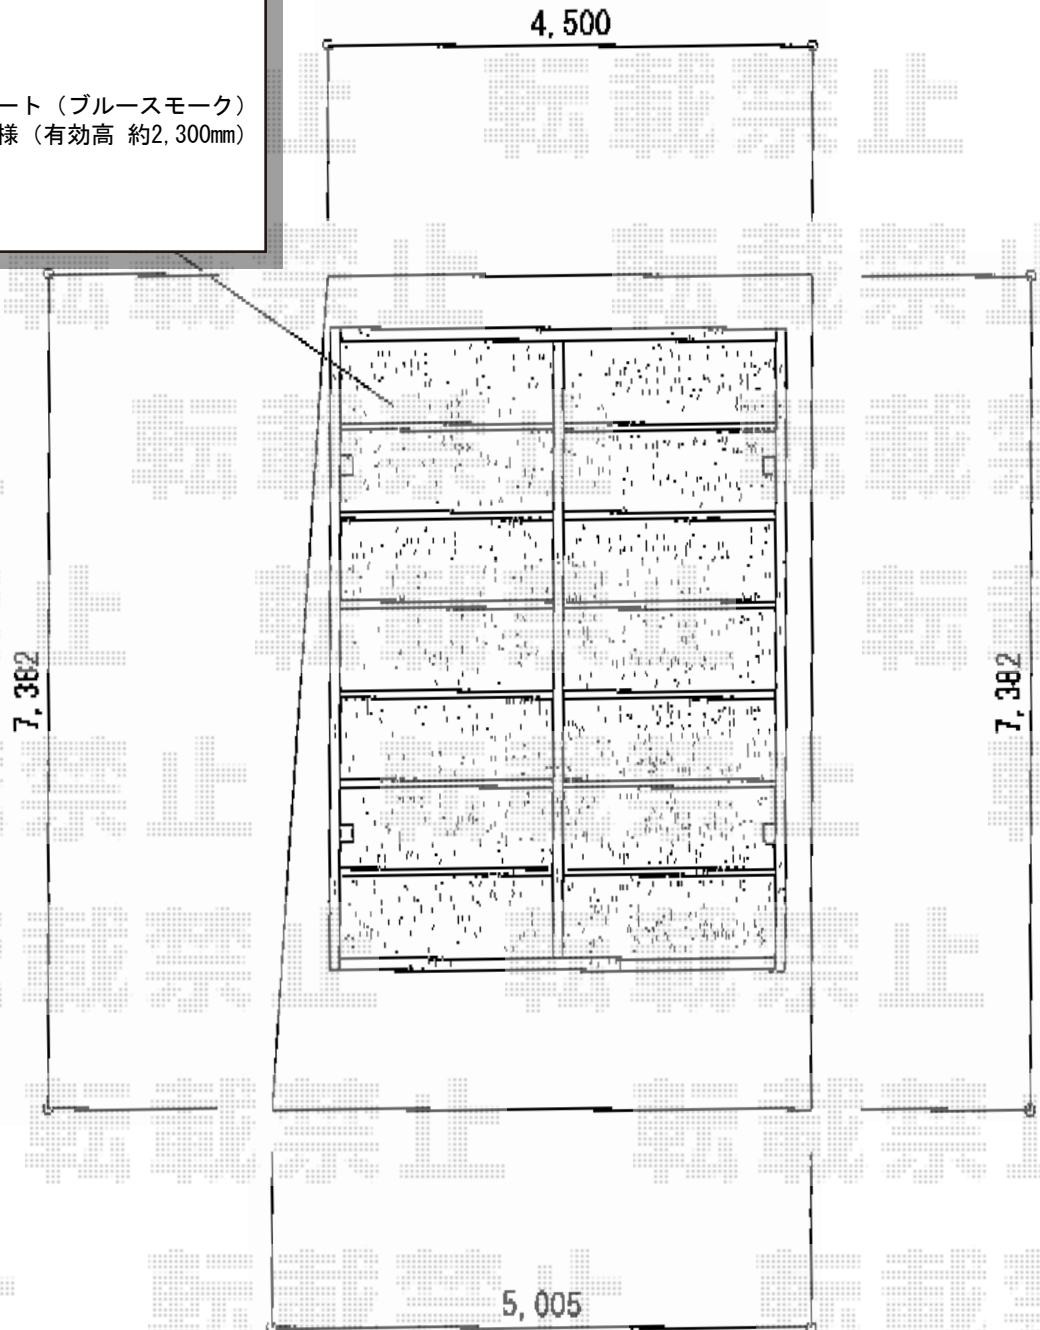

カーブポートシグマIII ワイド 積雪～30cm対応

トステム カーブポートシグマIII ワイド
積雪～30cm対応
幅=4,231mm
奥行=5,686mm
色：ブラック
屋根材：ポリカーボネート（ブルースモーク）
柱仕様：ロング柱23仕様（有効高 約2,300mm）

現場状況や作図制限により概略図の内容と多少の違いが生じることがございます。
施工時は、現場優先とさせて頂きたく思いますので、お立会い頂き、
最終のご指示のほど、何卒、宜しくお願い致します。