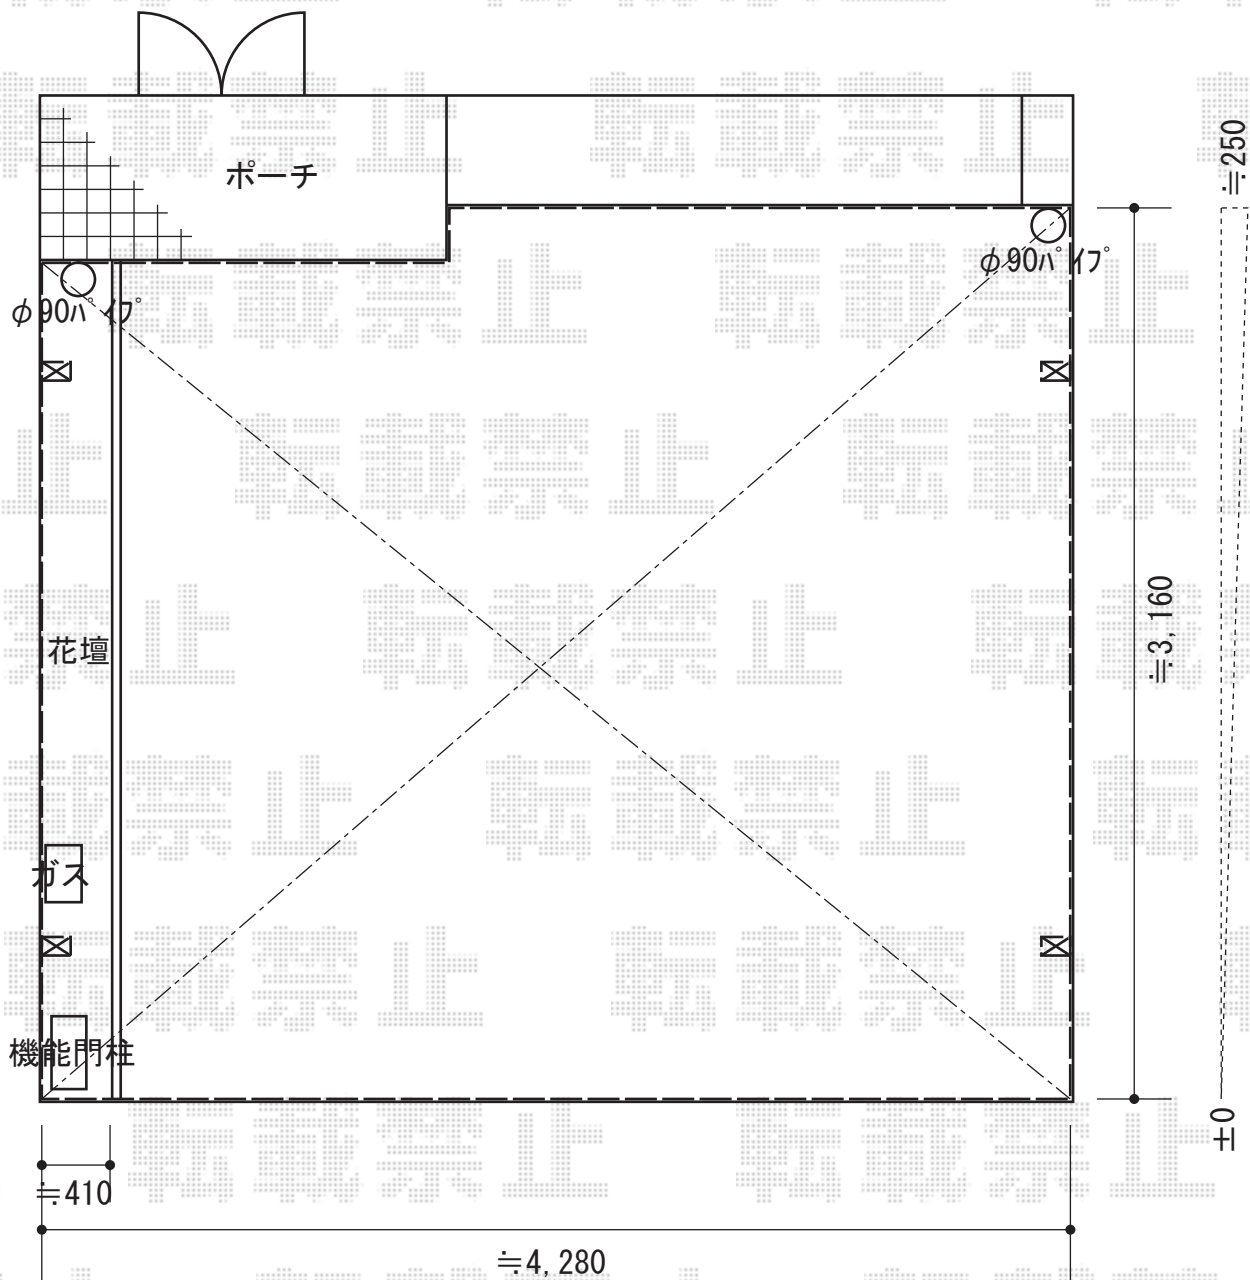

カーブポートシグマIII ワイド 積雪～30cm対応

トステム カーブポートシグマIII ワイド 積雪～30cm対応
幅=4,231mm
奥行=4,980mm
色：シャイングレー
屋根材：熱線吸収アクアポリカーボネート（ライトブルー）
柱仕様：ロング柱23仕様（有効高 約2,300mm）
オプション：収納式物干し 標準 2本入

現場状況や作図制限により概略図の内容と多少の違いが生じることがございます。
施工時は、現場優先とさせて頂きたく思いますので、お立会い頂き、
最終のご指示のほど、何卒、宜しくお願い致します。