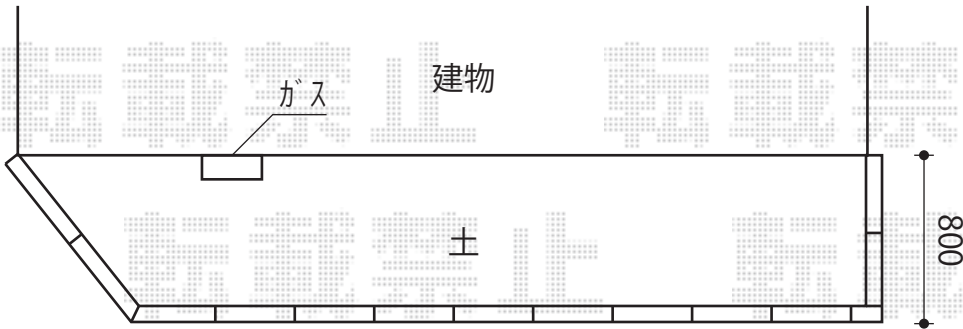

ライザーテラスII R型 テラスタイプ 単体 積雪～20cm対応

トステム ライザーテラスII R型
テラスタイプ 単体 積雪～20cm対応
間口=関東間2.0間 (柱芯々3,440mm 屋根幅3,660mm)
出幅=3尺 (885mm) 色: ブラック
屋根材: ポリカーボネート (ブルースモーク)
柱仕様: 柱位置固定タイプ
施工方法: 上止め オプション: 長尺仕様

現場状況や作図制限により概略図の内容と多少の違いが生じることがございます。
施工時は、現場優先とさせて頂きたく思いますので、お立会い頂き、
最終のご指示のほど、何卒、宜しくお願い致します。