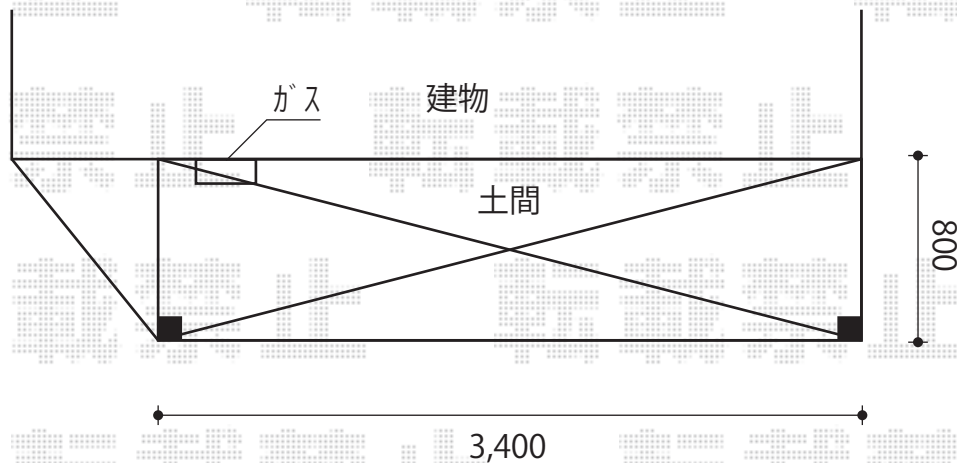

ライザーテラスII R型 テラスタイプ 単体 積雪～20cm対応

トステム ライザーテラスII R型
テラスタイプ 単体 積雪～20cm対応
間口=関東間2.0間 (柱芯々3,440mm 屋根幅3,660mm)
出幅=3尺 (885mm) 色: ブラック
屋根材: ポリカーボネート (ブルースモーク)
柱仕様: 柱位置固定タイプ
施工方法: 上止め オプション: 長尺仕様

現場状況や作図制限により概略図の内容と多少の違いが生じることがございます。
施工時は、現場優先とさせて頂きたく思いますので、お立会い頂き、
最終のご指示のほど、何卒、宜しくお願い致します。