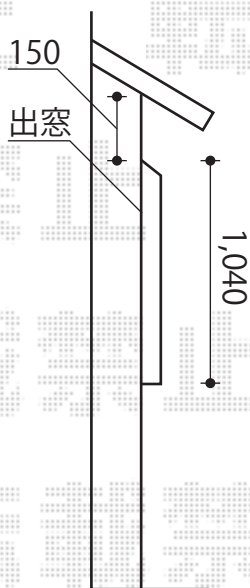

ライザーテラスII R型 テラスタイプ 単体 積雪～20cm対応

トステム ライザーテラスII R型
テラスタイプ 単体 積雪～20cm対応
間口=関東間2.0間 (柱芯々3,440mm 屋根幅3,660mm)
出幅=3尺 (885mm) 色: ブラック
屋根材: ポリカーボネート (ブルースモーク)
柱仕様: 柱位置固定タイプ
施工方法: 上止め オプション: 長尺仕様

現場状況や作図制限により概略図の内容と多少の違いが生じることがございます。
施工時は、現場優先とさせて頂きたく思いますので、お立会い頂き、
最終のご指示のほど、何卒、宜しくお願い致します。