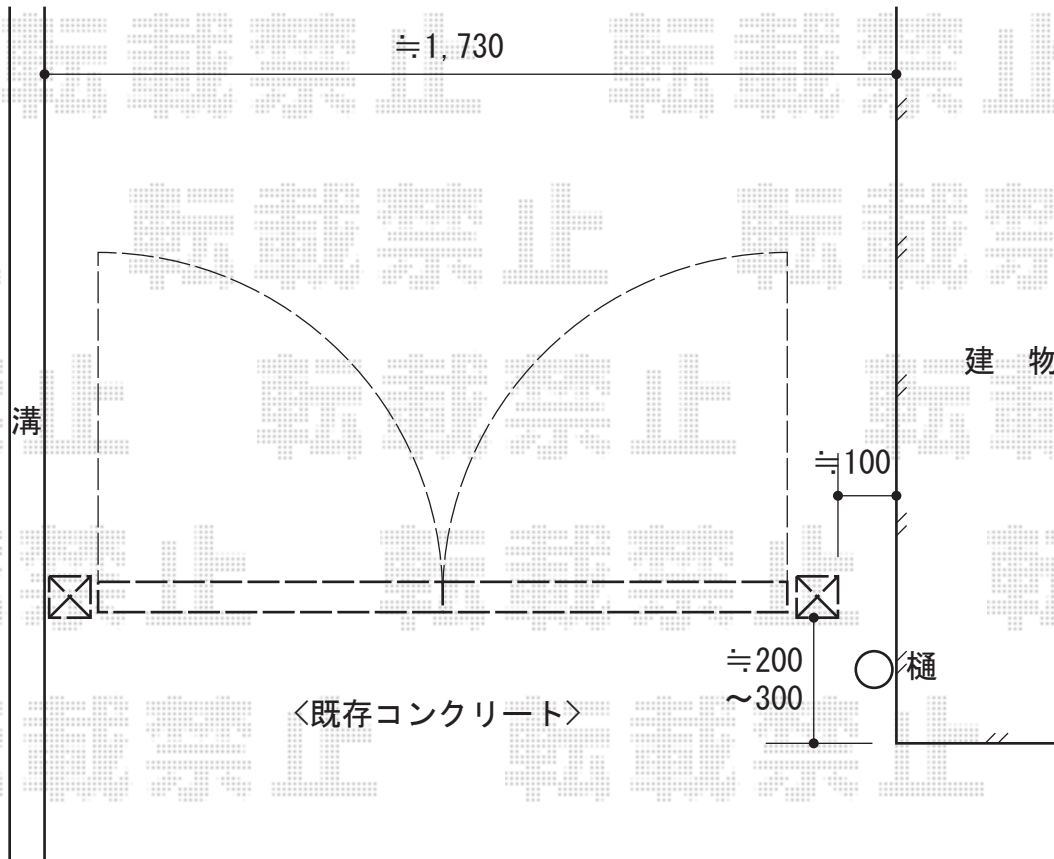

エクスライン門扉3型 両開き 柱使用

YKK AP エクスライン門扉3型 両開き 柱使用
本体1枚 (W×H) = (W700mm×H1,400mm)
色：カームブラック
錠：ハンドル錠E8型
開き：内開き

現場状況や作図制限により概略図の内容と多少の違いが生じることがございます。
施工時は、現場優先とさせて頂きたく思いますので、お立会い頂き、
最終のご指示のほど、何卒、宜しくお願い致します。

EX-SHOP
HTTP://WWW.EX-SHOP.NET