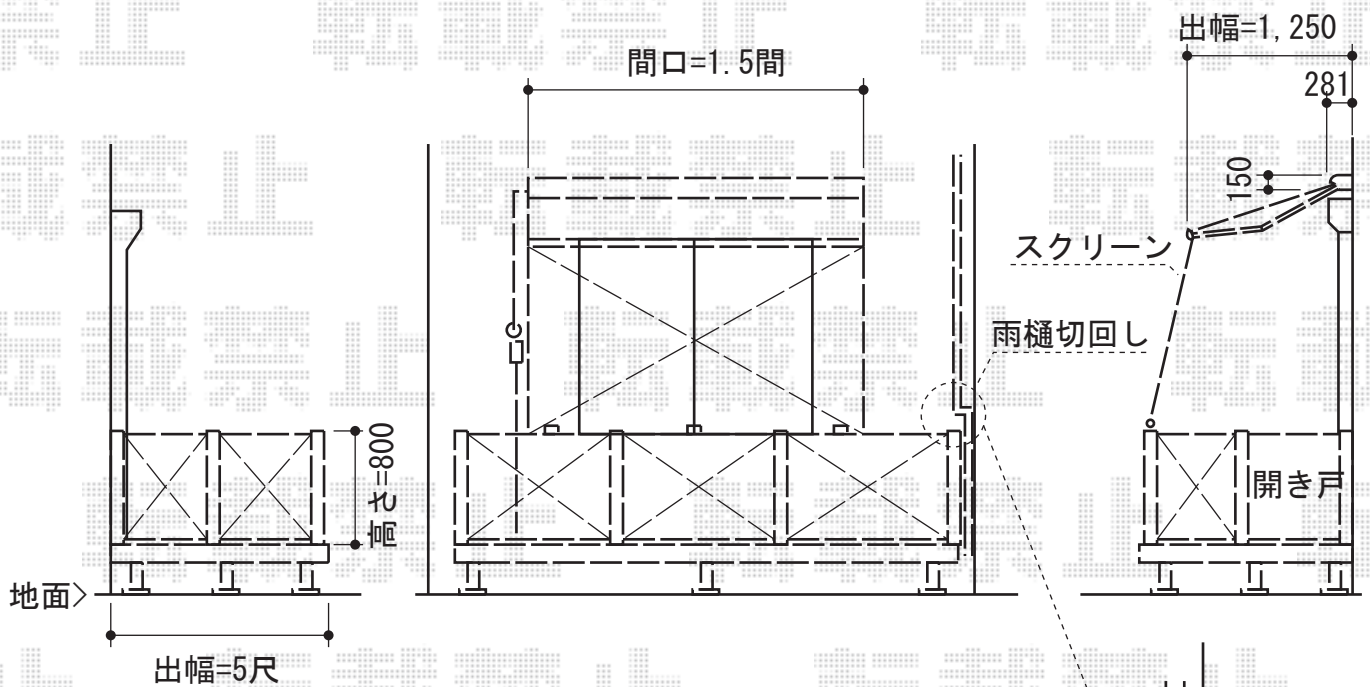

ウッドデッキ・オーニング

ウッドデッキ幕板

トステム リコステージII 単体
 間口=2.0間 (3,620mm)
 出幅=5尺 (1,513mm)
 色：ライトベージュ
 床板：標準/縦張り
 幕板：幕板B (薄タイプ)
 束柱：束柱B (400~550mm)
 オプション：点検口・点検口用補強部材

トステム ウッドパーティション フラットラチス (密目)
 本体1枚 (W×H) = (1,200×800mm) × 4枚
 本体1枚 (W×H) = (750×800mm) × 1枚
 主柱：T-8×8本
 オプション：開き戸セット
 色：ライトベージュ

トステム 彩鳥CR型 ボックスタイプ 電動式
 間口=関東間1.5間 (2,730mm)
 出幅=1,250mm
 本体色：シャイングレー
 キャンバス色：アクリル (ブラウンライン)
 スクリーン色：ライトベージュ
 駆動：外観左側駆動/室外露出型スイッチ
 オプション：フック金具セット×2
 オプション：取付バンドセット×2

現場状況や作図制限により概略図の内容と多少の違いが生じることがございます。
 施工時は、現場優先とさせて頂きたく思いますので、お立会い頂き、
 最終のご指示のほど、何卒、宜しくお願い致します。