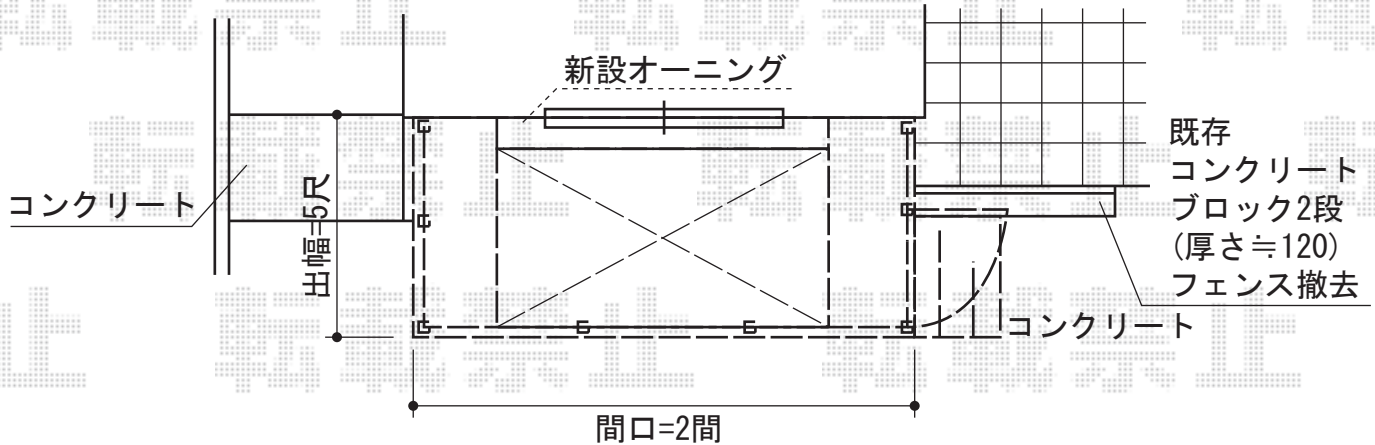

ウッドデッキ・オーニング

ウッドデッキ幕板

トステム リコステージII 単体
 間口=2.0間 (3,620mm)
 出幅=5尺 (1,513mm)
 色：ライトベージュ
 床板：標準/縦張り
 幕板：幕板B (薄タイプ)
 束柱：束柱B (400~550mm)
 オプション：点検口・点検口用補強部材

トステム ウッドパーティション フラットラチス (密目)
 本体1枚 (W×H) = (1,200×800mm) × 4枚
 本体1枚 (W×H) = (750×800mm) × 1枚
 主柱：T-8×8本
 オプション：開き戸セット
 色：ライトベージュ

トステム 彩鳥CR型 ボックスタイプ 電動式
 間口=関東間1.5間 (2,730mm)
 出幅=1,250mm
 本体色：シャイングレー
 キャンバス色：アクリル (ブラウンライン)
 スクリーン色：ライトベージュ
 駆動：外観左側駆動/室外露出型スイッチ
 オプション：フック金具セット×2
 オプション：取付バンドセット×2

現場状況や作図制限により概略図の内容と多少の違いが生じることがございます。
 施工時は、現場優先とさせて頂きたく思いますので、お立会い頂き、
 最終のご指示のほど、何卒、宜しくお願い致します。