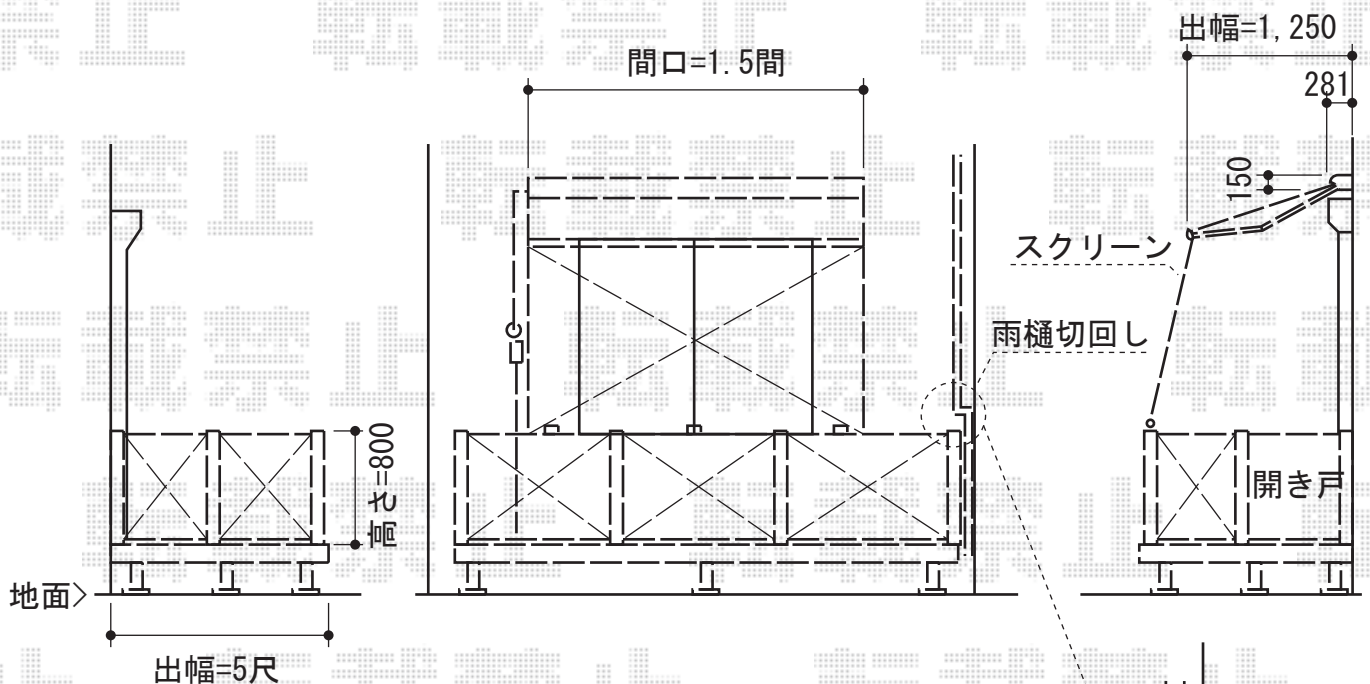

ウッドデッキ・オーニング

トステム リコステージII 単体
 間口=2.0間 (3,620mm)
 出幅=5尺 (1,513mm)
 色：ライトベージュ
 床板：標準/縦張り
 幕板：幕板B (薄タイプ)
 束柱：束柱B (400~550mm)
 オプション：点検口・点検口用補強部材

トステム ウッドパーティション フラットラチス (密目)
 本体1枚 (W×H) = (1,200×800mm) × 4枚
 本体1枚 (W×H) = (750×800mm) × 1枚
 主柱：T-8×8本
 オプション：開き戸セット
 色：ライトベージュ

トステム 彩鳥CR型 ボックスタイプ 電動式
 間口=関東間1.5間 (2,730mm)
 出幅=1,250mm
 本体色：シャイングレー
 キャンバス色：アクリル (ブラウンライン)
 スクリーン色：ライトベージュ
 駆動：外観左側駆動/室外露出型スイッチ
 オプション：フック金具セット×2
 オプション：取付バンドセット×2

現場状況や作図制限により概略図の内容と多少の違いが生じることがございます。
 施工時は、現場優先とさせて頂きたく思いますので、お立会い頂き、
 最終のご指示のほど、何卒、宜しくお願い致します。