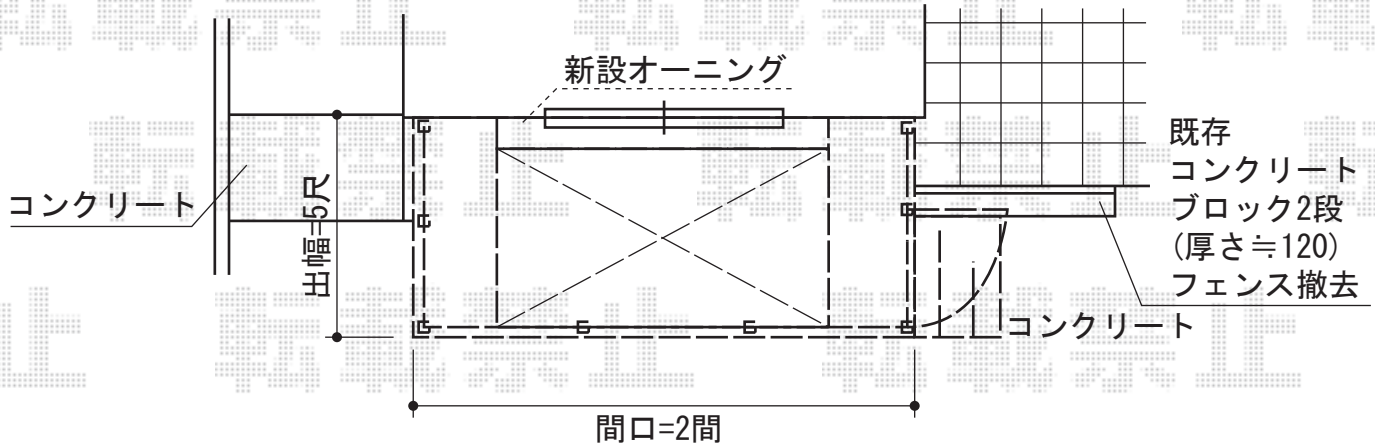

ウッドデッキ・オーニング

トステム リコステージII 単体
 間口=2.0間 (3,620mm)
 出幅=5尺 (1,513mm)
 色：ライトベージュ
 床板：標準/縦張り
 幕板：幕板B (薄タイプ)
 束柱：束柱B (400~550mm)
 オプション：点検口・点検口用補強部材

トステム ウッドパーティション フラットラチス (密目)
 本体1枚 (W×H) = (1,200×800mm) × 4枚
 本体1枚 (W×H) = (750×800mm) × 1枚
 主柱：T-8×8本
 オプション：開き戸セット
 色：ライトベージュ

トステム 彩鳥CR型 ボックスタイプ 電動式
 間口=関東間1.5間 (2,730mm)
 出幅=1,250mm
 本体色：シャイングレー
 キャンバス色：アクリル (ブラウンライン)
 スクリーン色：ライトベージュ
 駆動：外観左側駆動/室外露出型スイッチ
 オプション：フック金具セット×2
 オプション：取付バンドセット×2

現場状況や作図制限により概略図の内容と多少の違いが生じることがございます。
 施工時は、現場優先とさせて頂きたく思いますので、お立会い頂き、
 最終のご指示のほど、何卒、宜しくお願い致します。