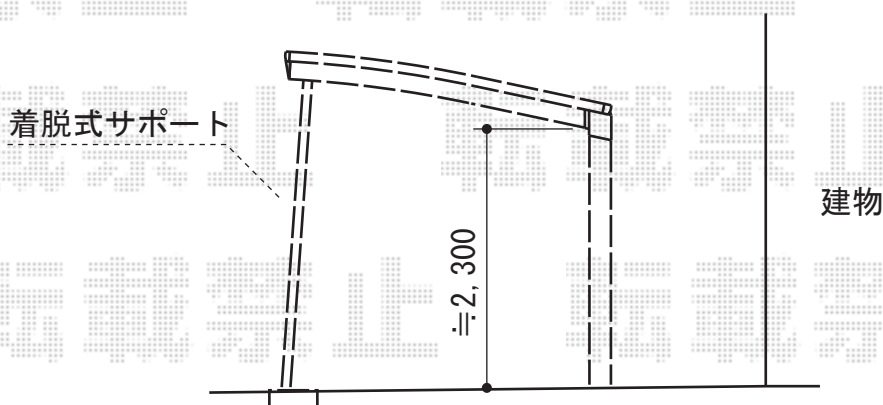

カーブポートシグマIII 積雪対応～30cm対応

トステム カーブポートシグマIII 積雪対応～30cm対応
幅=3,000mm
奥行=5,686mm
色：ブロンズ
屋根材：熱線吸収アクアポリカーボネート（ライトブルー）
柱仕様：ロング柱23仕様（有効高 約2,300mm）

現場状況や作図制限により概略図の内容と多少の違いが生じることがございます。
施工時は、現場優先とさせて頂きたく思いますので、お立会い頂き、
最終のご指示のほど、何卒、宜しくお願い致します。