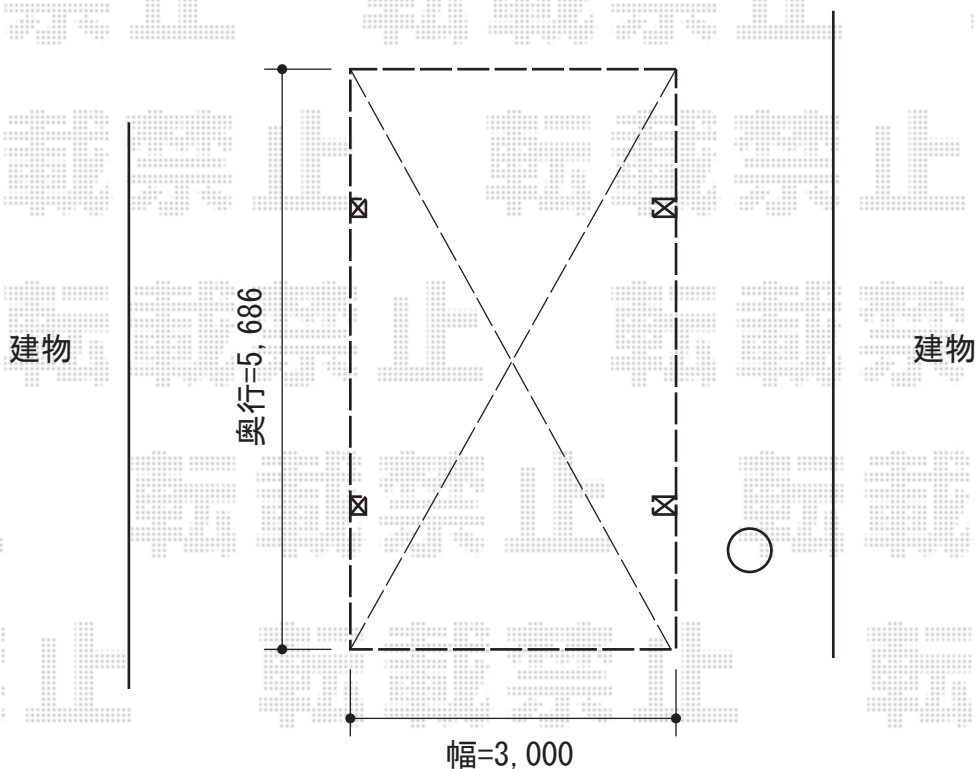

カーブポートシグマIII 積雪対応～30cm対応

トステム カーブポートシグマIII 積雪対応～30cm対応
幅=3,000mm
奥行=5,686mm
色：ブロンズ
屋根材：熱線吸収アクアポリカーボネート（ライトブルー）
柱仕様：ロング柱23仕様（有効高 約2,300mm）

現場状況や作図制限により概略図の内容と多少の違いが生じることがございます。
施工時は、現場優先とさせて頂きたく思いますので、お立会い頂き、
最終のご指示のほど、何卒、宜しくお願い致します。