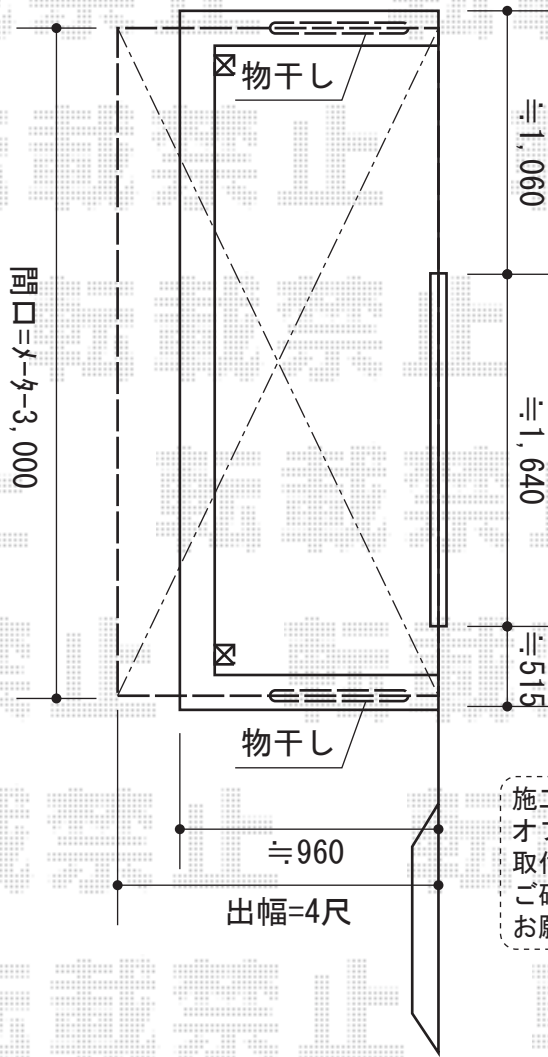

ライザーテラスII F型 テラスタイプ 単体 積雪～20cm対応

施工に際して、  
オプション：物干しの  
取付け位置・高さの  
ご確認を頂きますよう、  
お願い致します。

トステム ライザーテラスII F型 テラスタイプ 単体 積雪～20cm対応  
間口=メートル間2.0間 (柱芯々3,800mm 屋根幅4,020mm)  
出幅=4尺 (1,185mm)  
色：シャイングレー  
屋根材：ポリカーボネート (ブルースモーク)  
柱仕様：柱奥行移動タイプ  
施工方法：下止め  
追加部材：吊り下げ物干し 標準 2本入

現場状況や作図制限により概略図の内容と多少の違いが生じることがございます。  
施工時は、現場優先とさせて頂きたく思いますので、お立会い頂き、  
最終のご指示のほど、何卒、宜しくお願い致します。

EX-SHOP  
HTTP://WWW.EX-SHOP.NET

担当：山田

全ての著作権は、エクスショップに帰属します。当社とのお取引目的外の使用・複製・転載禁止となっております。