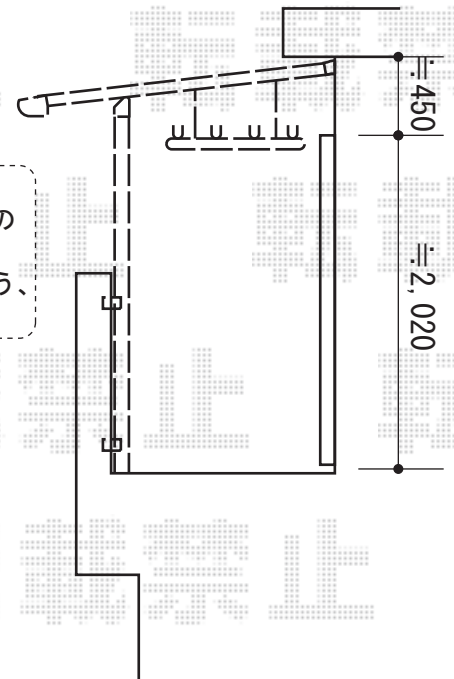

ライザーテラスII F型 テラスタイプ 単体 積雪～20cm対応

施工に際して、  
オプション：物干しの  
取付け位置・高さの  
ご確認を頂きますよう、  
お願い致します。

トステム ライザーテラスII F型 テラスタイプ 単体 積雪～20cm対応  
間口=メートル間2.0間 (柱芯々3,800mm 屋根幅4,020mm)  
出幅=4尺 (1,185mm)  
色：シャイングレー  
屋根材：ポリカーボネート (ブルースモーク)  
柱仕様：柱奥行移動タイプ  
施工方法：下止め  
追加部材：吊り下げ物干し 標準 2本入