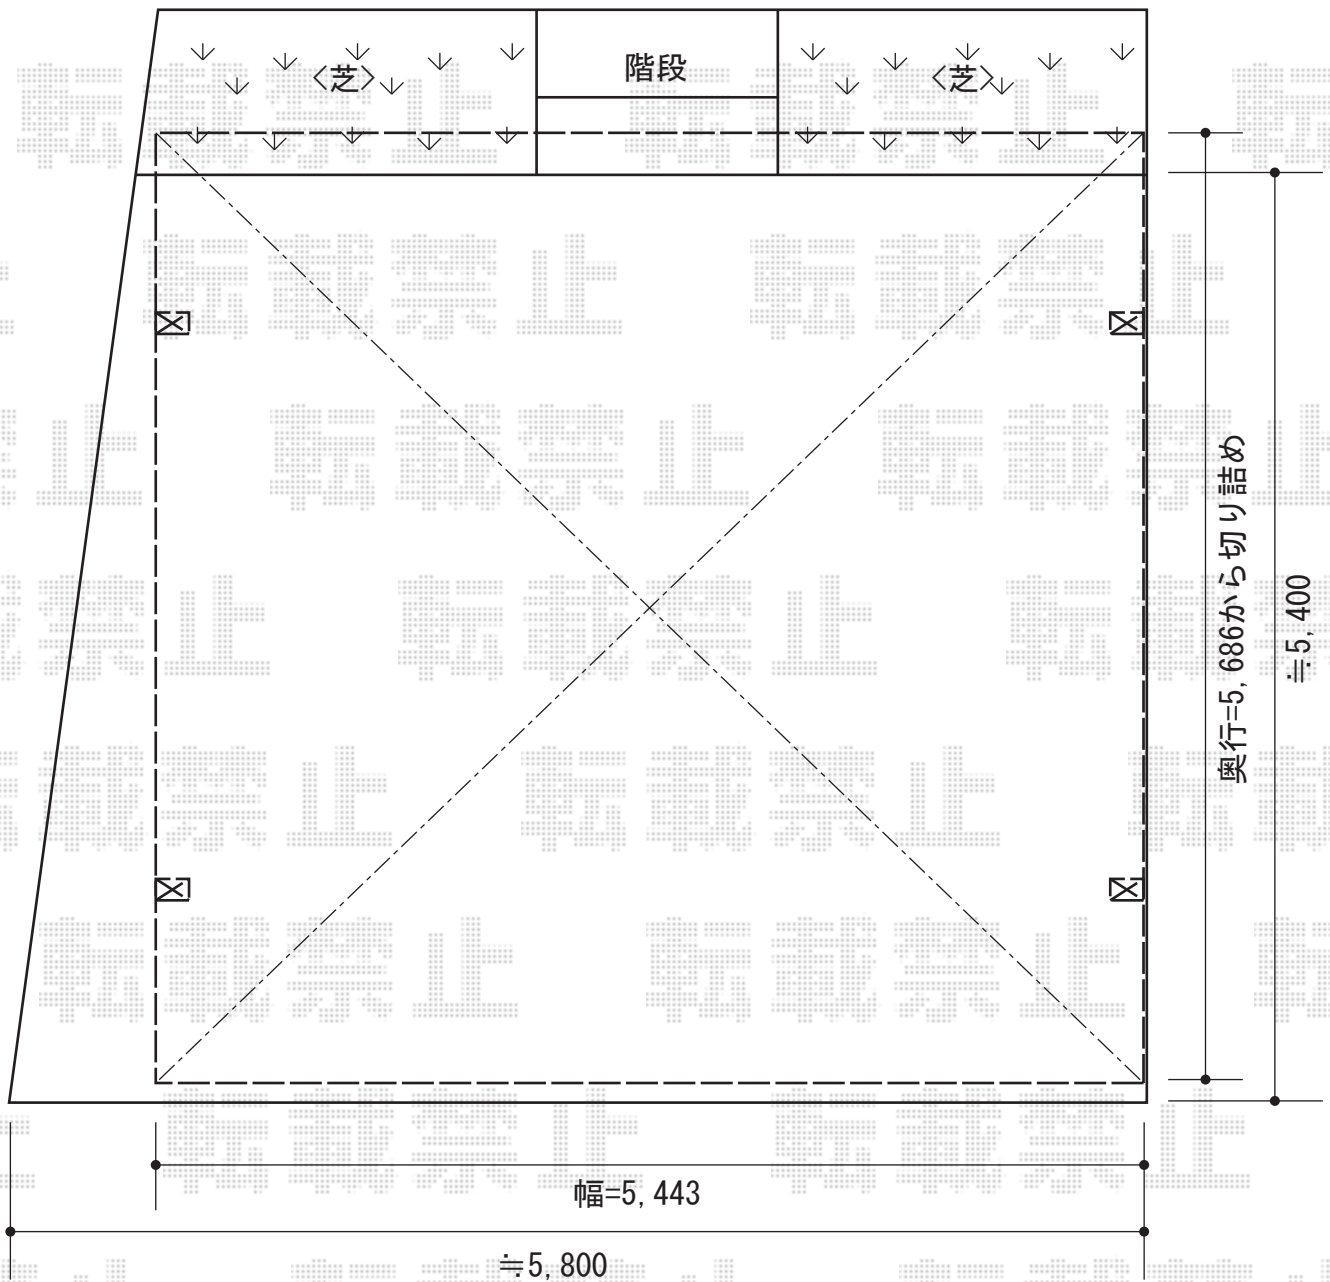

カーブポートシグマIII ワイド 積雪～30cm対応

カーブポートシグマIII ワイド 積雪～30cm対応

幅=5,443mm

奥行=5,686mm

色：オータムブラウン

屋根材：熱線吸収ポリカーボネート（ライトブルーマット調）

柱仕様：標準柱仕様（有効高 約1,800mm）

現場状況や作図制限により概略図の内容と多少の違いが生じることがございます。
施工時は、現場優先とさせて頂きたく思いますので、お立会い頂き、
最終のご指示のほど、何卒、宜しくお願い致します。