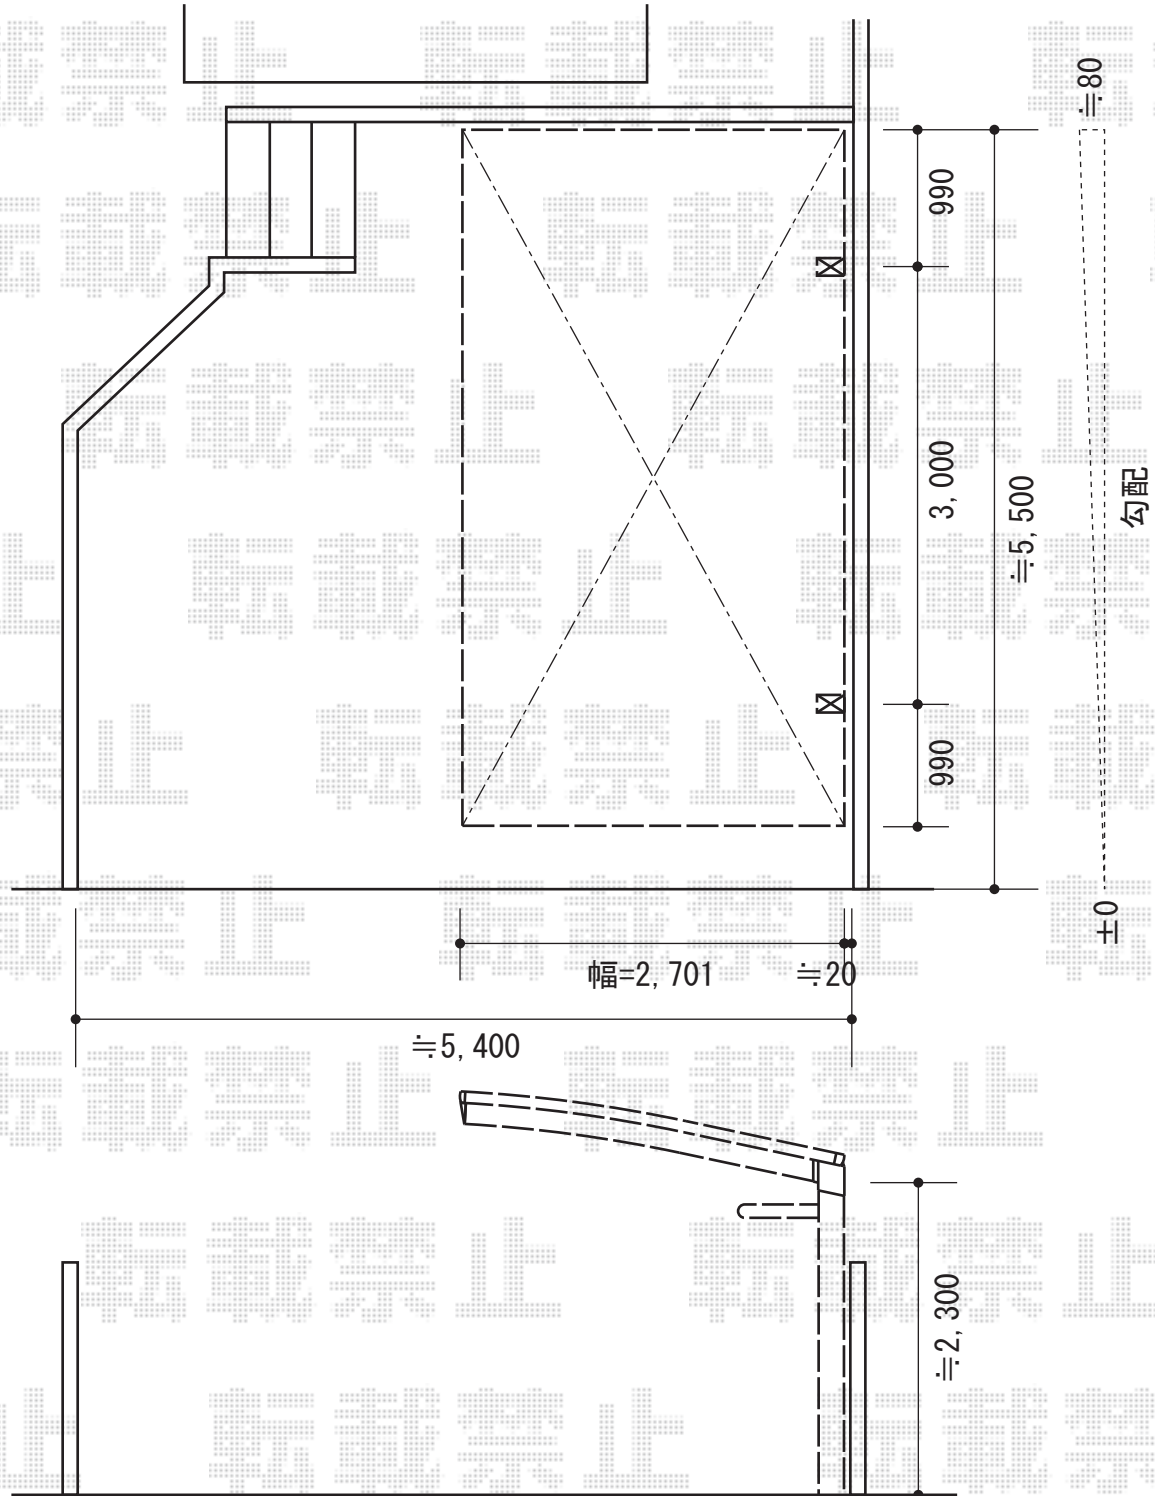

カーブポートシグマⅢ 積雪～30cm対応

トステム カーブポートシグマⅢ 積雪～30cm対応
幅=2,701mm
奥行=4,980mm
色：オータムブラウン
屋根材：ロング柱23仕様（有効高 約2,300mm）
柱仕様：ポリカーボネート（ブルースモーク）

トステム 収納式物干し 標準 2本入
色：オータムブラウン

現場状況や作図制限により概略図の内容と多少の違いが生じることがございます。
施工時は、現場優先とさせて頂きたく思いますので、お立会い頂き、
最終のご指示のほど、何卒、宜しくお願い致します。