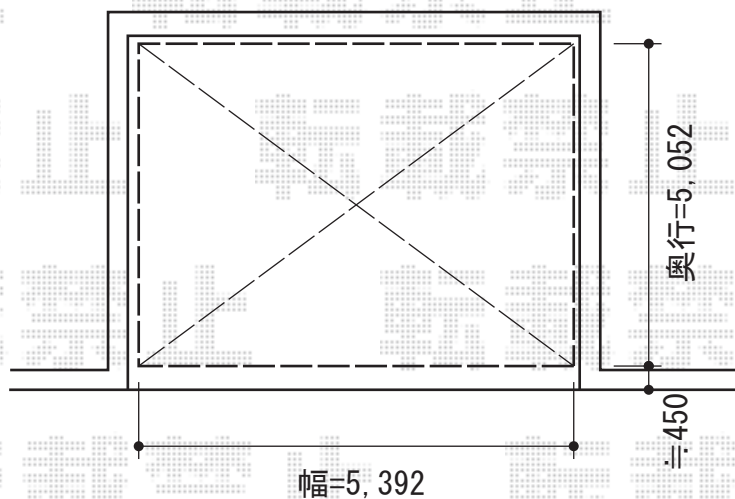

レイナツインポート 積雪～20cm対応

YKK AP レイナツインポート 積雪～20cm対応
 幅=5,392mm
 奥行=5,052mm
 色：カームブラック
 屋根材：熱線遮断ポリカーボネート（アースブルーマット調）
 柱仕様：標準柱仕様（有効高 約2,000mm）

現場状況や作図制限により概略図の内容と多少の違いが生じることがございます。
 施工時は、現場優先とさせて頂きたく思いますので、お立会い頂き、
 最終のご指示のほど、何卒、宜しくお願い致します。