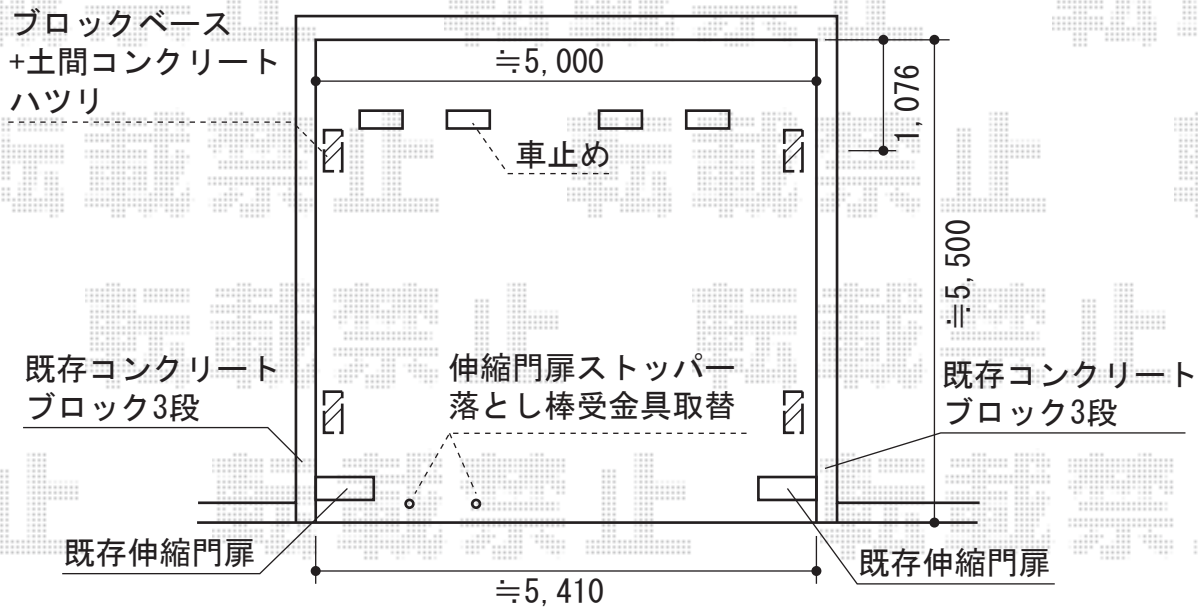

レイナツインポート 積雪～20cm対応

YKK AP レイナツインポート 積雪～20cm対応
 幅=5,392mm
 奥行=5,052mm
 色：カームブラック
 屋根材：熱線遮断ポリカーボネート（アースブルーマット調）
 柱仕様：標準柱仕様（有効高 約2,000mm）

現場状況や作図制限により概略図の内容と多少の違いが生じることがございます。
 施工時は、現場優先とさせて頂きたく思いますので、お立会い頂き、
 最終のご指示のほど、何卒、宜しくお願い致します。