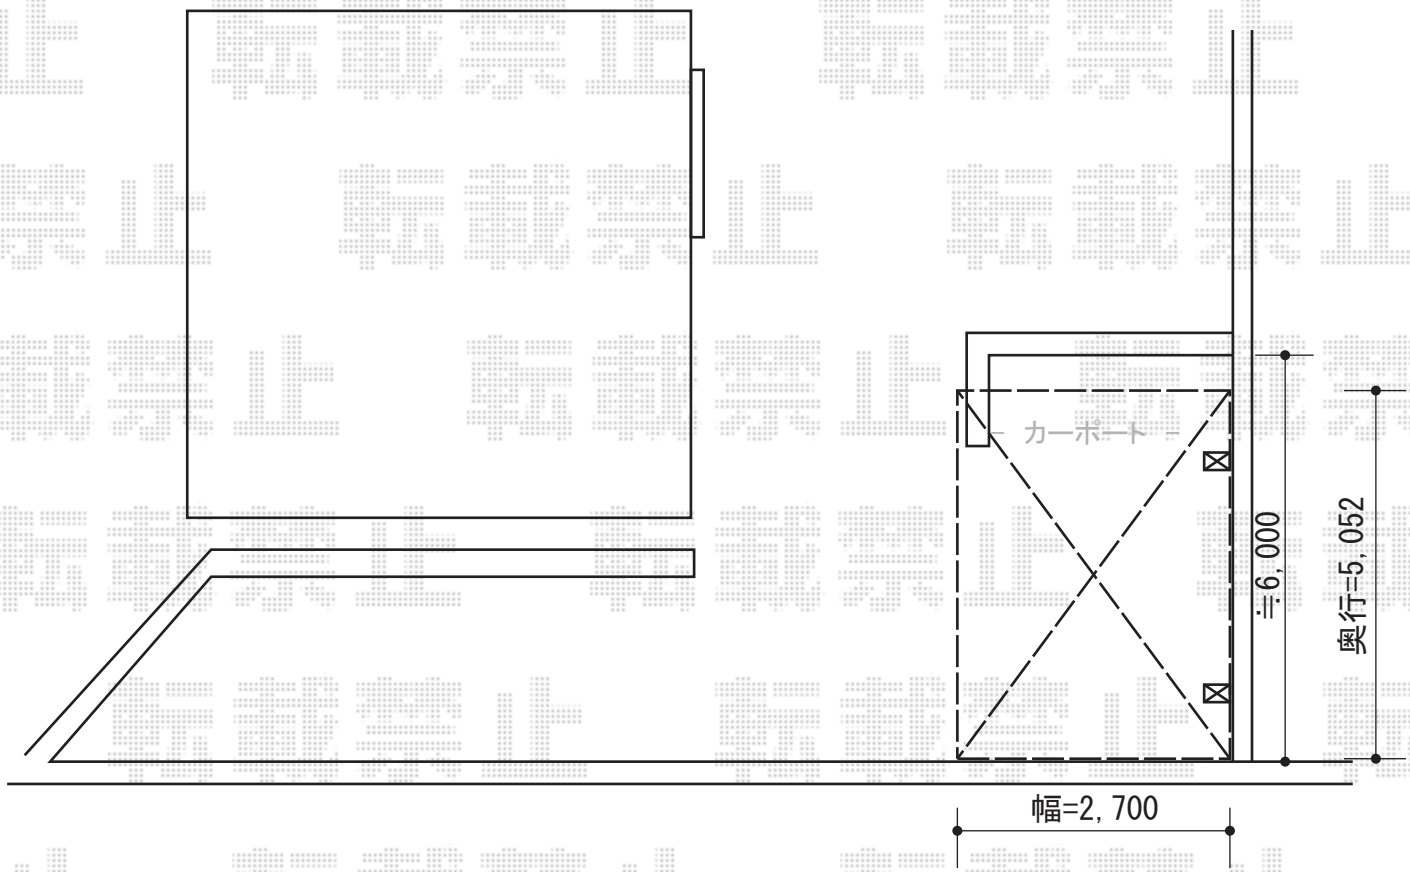

プレシオスポート 積雪～20cm対応

Value Select プレシオスポート 積雪～20cm対応

幅=2,700mm

奥行=5,052mm

色：ノーブルステン

屋根材：熱線遮断ポリカーボネート（スカイブルーマット調）

柱仕様：ハイルーフ仕様（有効高 約2,250mm）

現場状況や作図制限により概略図の内容と多少の違いが生じることがございます。
施工時は、現場優先とさせて頂きたく思いますので、お立会い頂き、
最終のご指示のほど、何卒、宜しくお願い致します。