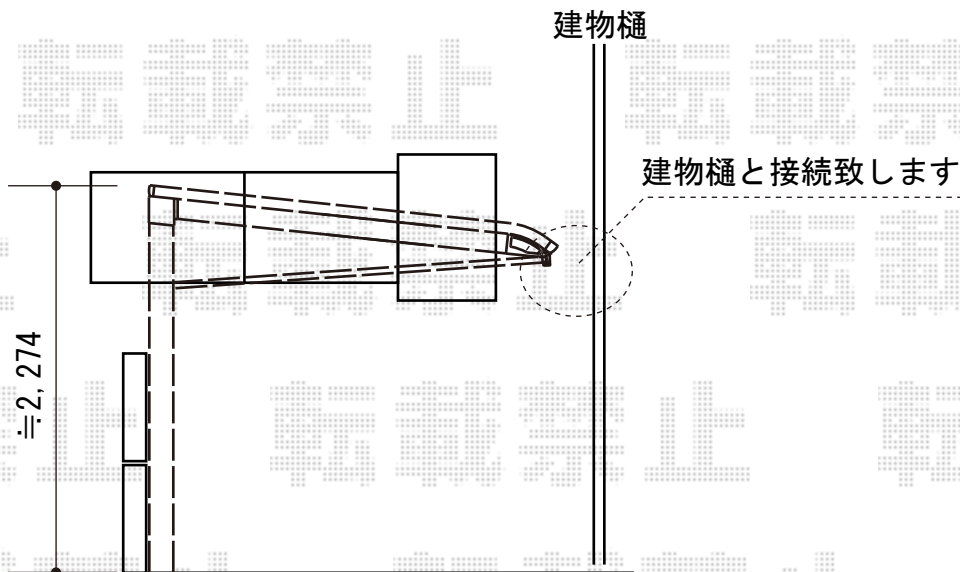

レガーナポートシグマIII 積雪～30cm対応

トステム レガーナポートシグマIII 積雪～30cm対応
幅=3,025mm
奥行=4,980mm
色：シャイングレー
屋根材：熱線吸収ポリカーボネート（ライトブルーマット調）
柱仕様：標準柱仕様（約2,274mm）
雨樋：あり

現場状況や作図制限により概略図の内容と多少の違いが生じることがございます。
施工時は、現場優先とさせて頂きたく思いますので、お立会い頂き、
最終のご指示のほど、何卒、宜しくお願い致します。