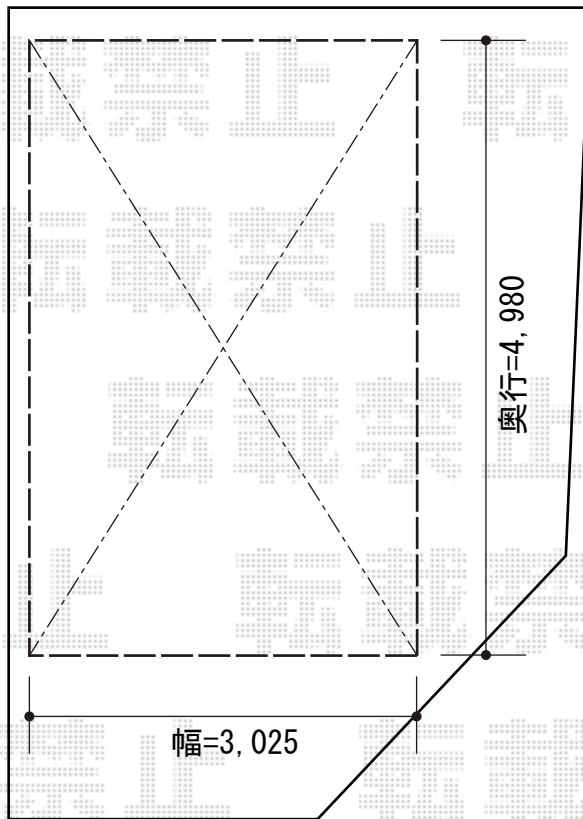

レガーナポートシグマIII 積雪～30cm対応

トステム レガーナポートシグマIII 積雪～30cm対応
幅=3,025mm
奥行=4,980mm
色：シャイングレー
屋根材：熱線吸収ポリカーボネート（ライトブルーマット調）
柱仕様：標準柱仕様（約2,274mm）
雨樋：あり

現場状況や作図制限により概略図の内容と多少の違いが生じることがございます。
施工時は、現場優先とさせて頂きたく思いますので、お立会い頂き、
最終のご指示のほど、何卒、宜しくお願い致します。