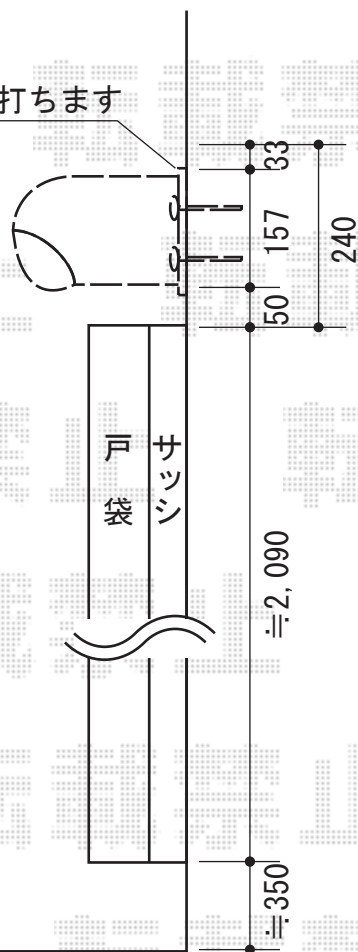

彩鳥C型 ボックスタイプ 手動式

コーキングを打ちます

トステム 彩鳥C型 ボックスタイプ 手動式
 間口=関東間1.5間 (2,730mm)
 出幅=2,000mm
 本体色：シャイングレー
 キャンバス色：アクリル/グリーンライン
 駆動：外観右駆動/手動式
 クランクハンドル：L1500mm
 追加部材：ベースプレートセット、キャップ、ネジ

現場状況や作図制限により概略図の内容と多少の違いが生じることがございます。
 施工時は、現場優先とさせて頂きたく思いますので、お立会い頂き、
 最終のご指示のほど、何卒、宜しくお願い致します。