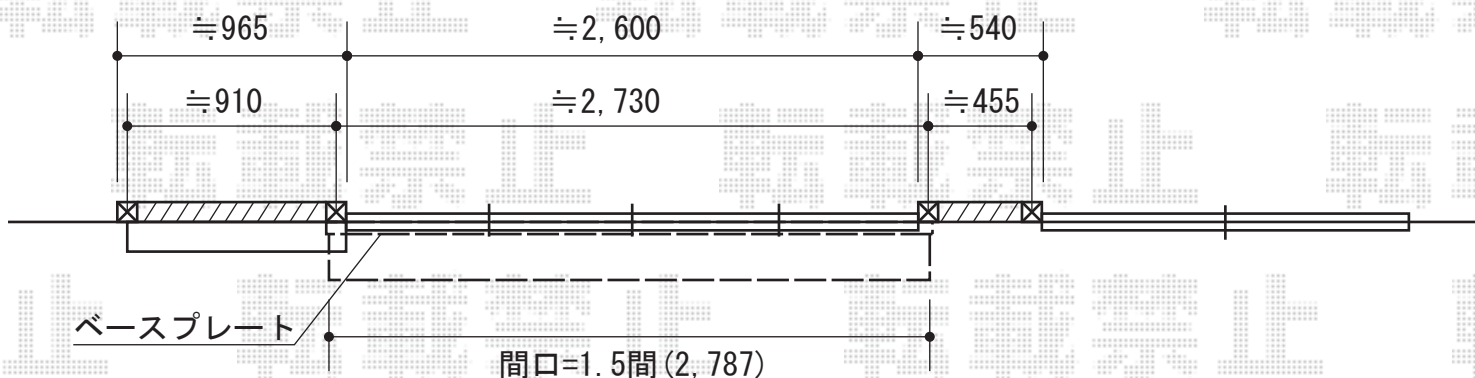

彩鳥C型 ボックスタイプ 手動式

コーキングを打ちます

トステム 彩鳥C型 ボックスタイプ 手動式
 間口=関東間1.5間 (2,730mm)
 出幅=2,000mm
 本体色：シャイングレー
 キャンバス色：アクリル/グリーンライン
 駆動：外観右駆動/手動式
 クランクハンドル：L1500mm
 追加部材：ベースプレートセット、キャップ、ネジ

現場状況や作図制限により概略図の内容と多少の違いが生じることがございます。
 施工時は、現場優先とさせて頂きたく思いますので、お立会い頂き、
 最終のご指示のほど、何卒、宜しくお願い致します。