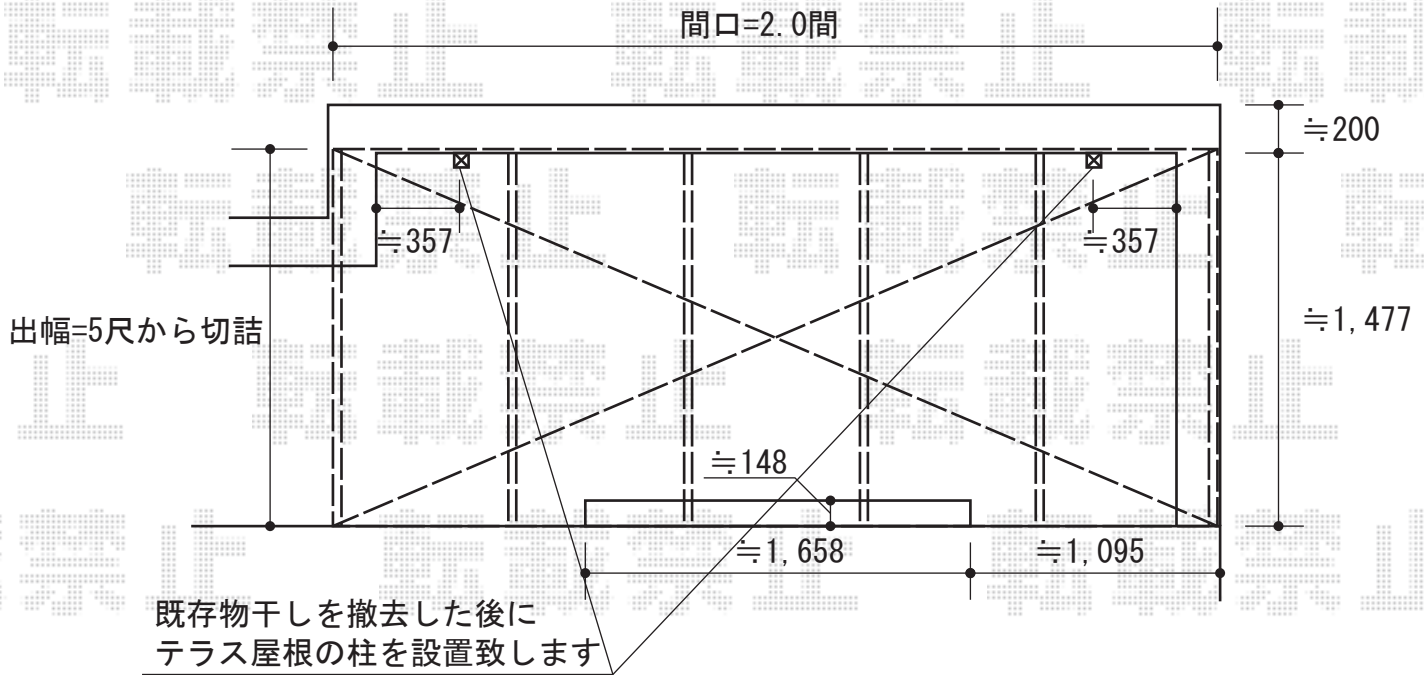

パワーアルファ F型 屋根タイプ 単体 積雪～30cm対応

トステム パワーアルファ F型 屋根タイプ 単体 積雪～30cm対応
 間口=関東間2.0間 (柱芯々3,650mm 屋根幅3,840mm)
 出幅=5尺 (1,485mm)
 色: オータムブラウン
 屋根材: 熱線吸収アクアポリカーボネート (ライトブルー)
 柱仕様: 柱位置固定タイプ
 施工方法: 下止め仕様
 オプション: 吊り下げ物干し 標準 2本入
 追加部材: 通気工法対応部材一式