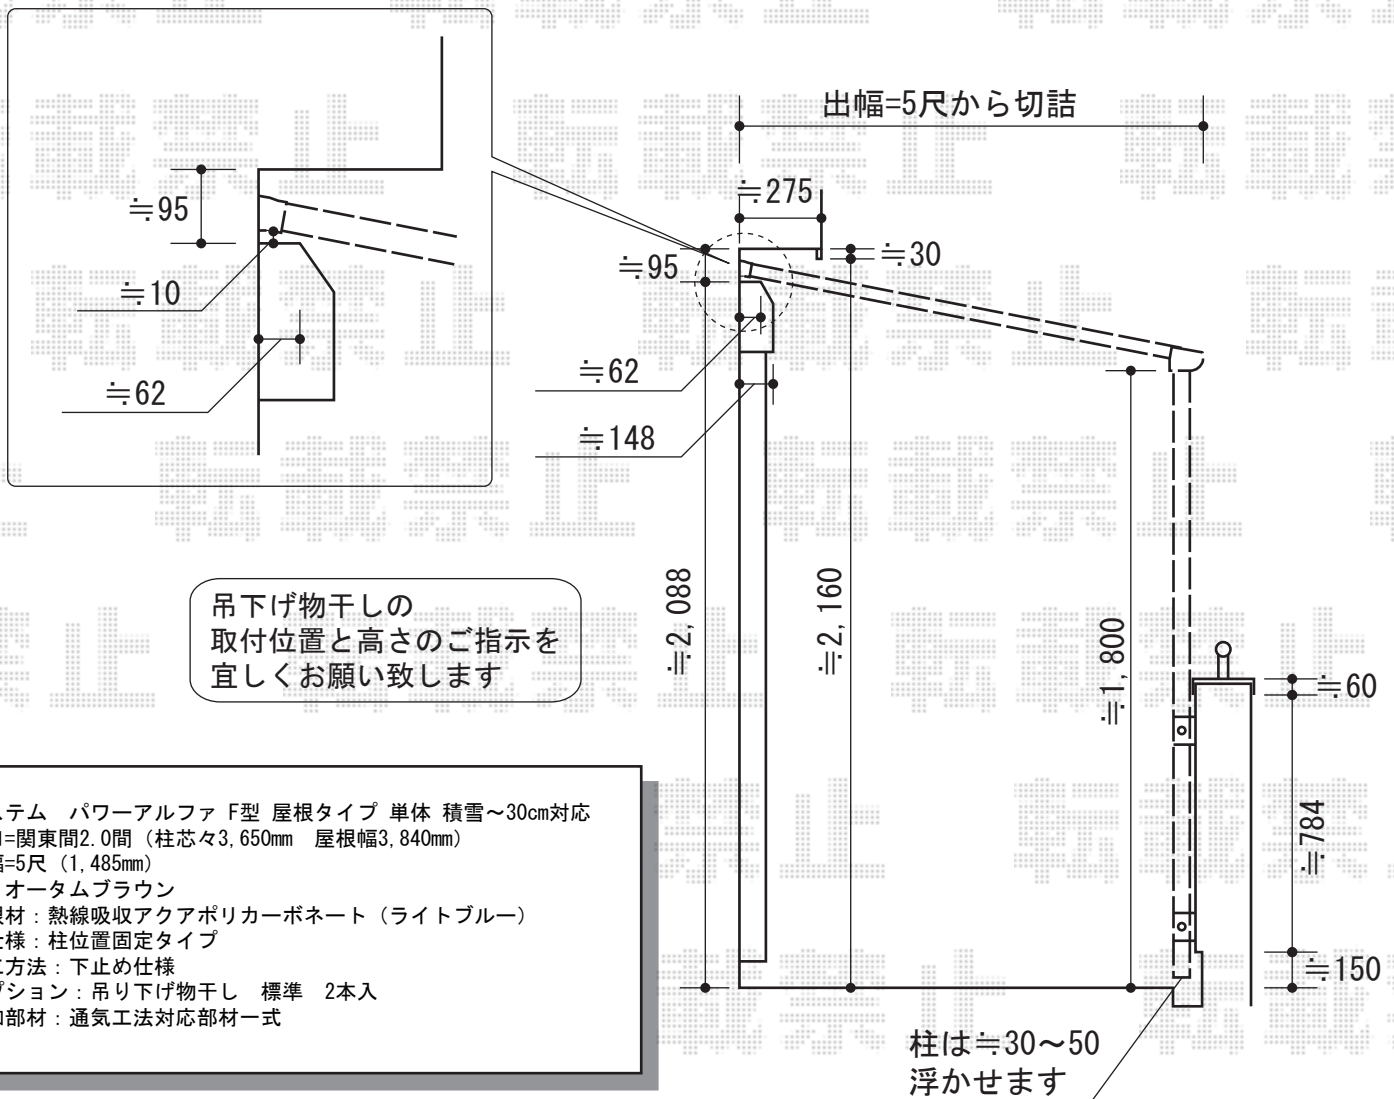

パワーアルファ F型 屋根タイプ 単体 積雪～30cm対応

トステム パワーアルファ F型 屋根タイプ 単体 積雪～30cm対応
 間口=関東間2.0間 (柱芯々3,650mm 屋根幅3,840mm)
 出幅=5尺 (1,485mm)
 色: オータムブラウン
 屋根材: 熱線吸収アクアポリカーボネート (ライトブルー)
 柱仕様: 柱位置固定タイプ
 施工方法: 下止め仕様
 オプション: 吊り下げ物干し 標準 2本入
 追加部材: 通気工法対応部材一式