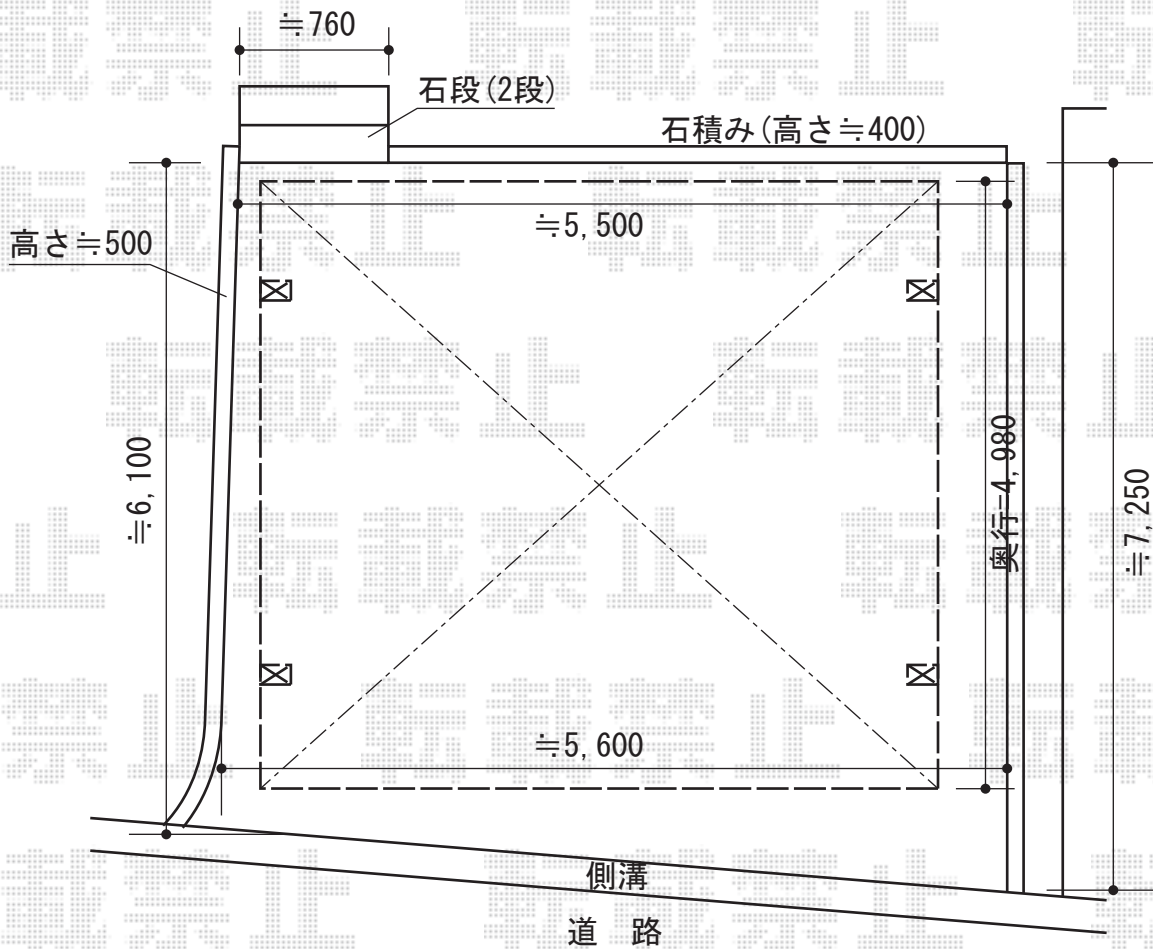

カーブポートシグマIII ワイド 積雪～30cm対応

トステム カーブポートシグマIII ワイド 積雪～30cm対応
幅=5,140mm
奥行=4,980mm
色：オータムブラウン
屋根材：ポリカーボネート（ブラウン）
柱仕様：ロング柱23仕様（有効高 約2,300mm）

現場状況や作図制限により概略図の内容と多少の違いが生じることがございます。
施工時は、現場優先とさせていただきますので、お立会い頂き、
最終のご指示のほど、何卒、宜しくお願い致します。