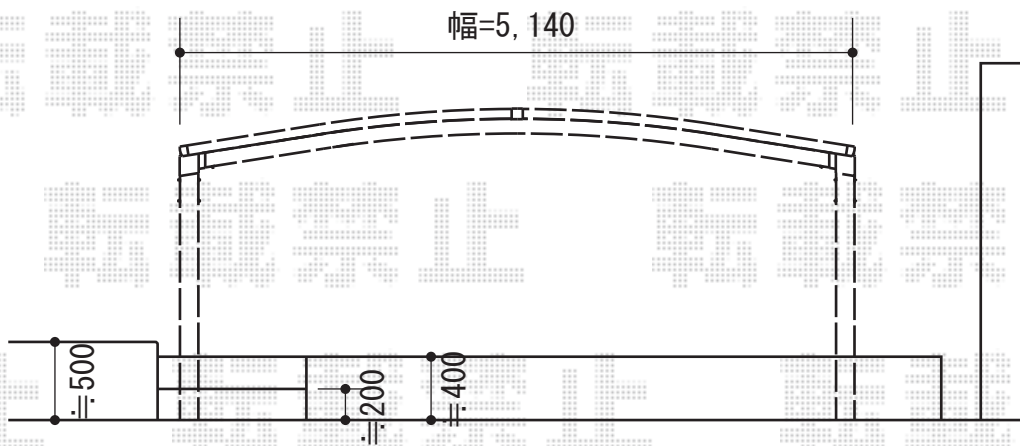

カーブポートシグマIII ワイド 積雪～30cm対応

トステム カーブポートシグマIII ワイド 積雪～30cm対応
幅=5,140mm
奥行=4,980mm
色：オータムブラウン
屋根材：ポリカーボネート（ブラウン）
柱仕様：ロング柱23仕様（有効高 約2,300mm）

現場状況や作図制限により概略図の内容と多少の違いが生じることがございます。
施工時は、現場優先とさせていただきますので、お立会い頂き、
最終のご指示のほど、何卒、宜しくお願い致します。