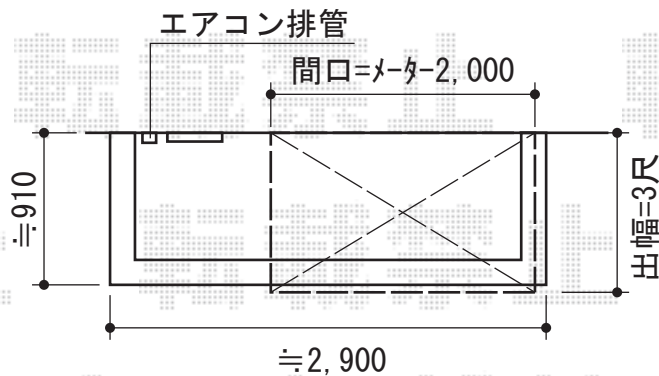

バルコニー屋根・カーポート

トステム カーブポートシグマIII ワイド 積雪~30cm対応
 幅=4,231mm
 奥行=4,980mm
 色：シャイングレー
 屋根材：熱線吸収アクアポリカーボネート（ライトブルー）
 柱仕様：ロング柱23仕様（有効高 約2,300mm）

トステム ライザーテラスII F型 ルーフタイプ 単体 積雪~20cm対応
 間口=メートルモジュール2000（屋根幅2,020mm）
 出幅=3尺（885mm）
 色：シャイングレー
 屋根材：熱線吸収アクアポリカーボネート（ライトブルー）
 柱仕様：柱なし
 施工方法：上止め

現場状況や作図制限により概略図の内容と多少の違いが生じることがございます。
 施工時は、現場優先とさせて頂きたく思いますので、お立会い頂き、
 最終のご指示のほど、何卒、宜しくお願い致します。

EX-SHOP
[HTTP://WWW.EX-SHOP.NET](http://www.ex-shop.net)

担当：堀