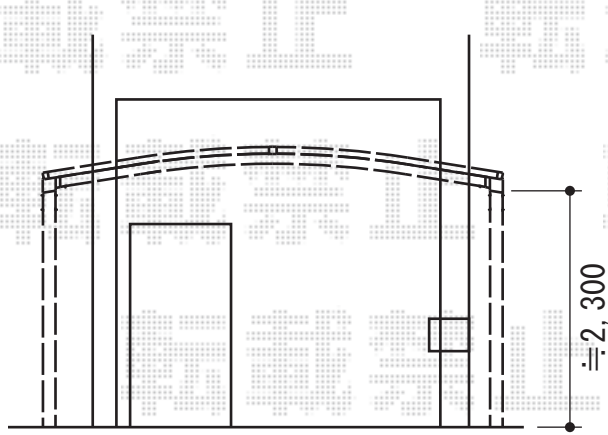

バルコニー屋根・カーポート

トステム カーブポートシグマIII ワイド 積雪~30cm対応
 幅=4,231mm
 奥行=4,980mm
 色：シャイングレー
 屋根材：熱線吸収アクアポリカーボネート（ライトブルー）
 柱仕様：ロング柱23仕様（有効高 約2,300mm）

トステム ライザーテラスII F型 ルーフタイプ 単体 積雪~20cm対応
 間口=メートルモジュール2000（屋根幅2,020mm）
 出幅=3尺（885mm）
 色：シャイングレー
 屋根材：熱線吸収アクアポリカーボネート（ライトブルー）
 柱仕様：柱なし
 施工方法：上止め

現場状況や作図制限により概略図の内容と多少の違いが生じることがございます。
 施工時は、現場優先とさせて頂きたく思いますので、お立会い頂き、
 最終のご指示のほど、何卒、宜しくお願い致します。

EX-SHOP
[HTTP://WWW.EX-SHOP.NET](http://www.ex-shop.net)

担当：堀