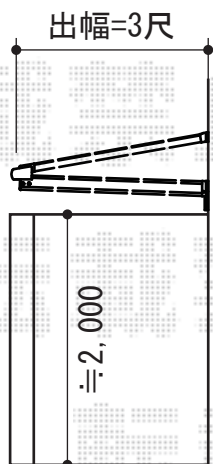

バルコニー屋根・カーポート

トステム カーブポートシグマIII ワイド 積雪~30cm対応
 幅=4,231mm
 奥行=4,980mm
 色：シャイングレー
 屋根材：熱線吸収アクアポリカーボネート（ライトブルー）
 柱仕様：ロング柱23仕様（有効高 約2,300mm）

トステム ライザーテラスII F型 ルーフタイプ 単体 積雪~20cm対応
 間口=メートルモジュール2000（屋根幅2,020mm）
 出幅=3尺（885mm）
 色：シャイングレー
 屋根材：熱線吸収アクアポリカーボネート（ライトブルー）
 柱仕様：柱なし
 施工方法：上止め

現場状況や作図制限により概略図の内容と多少の違いが生じることがございます。
 施工時は、現場優先とさせて頂きたく思いますので、お立会い頂き、
 最終のご指示のほど、何卒、宜しくお願い致します。

EX-SHOP
[HTTP://WWW.EX-SHOP.NET](http://www.ex-shop.net)

担当：堀