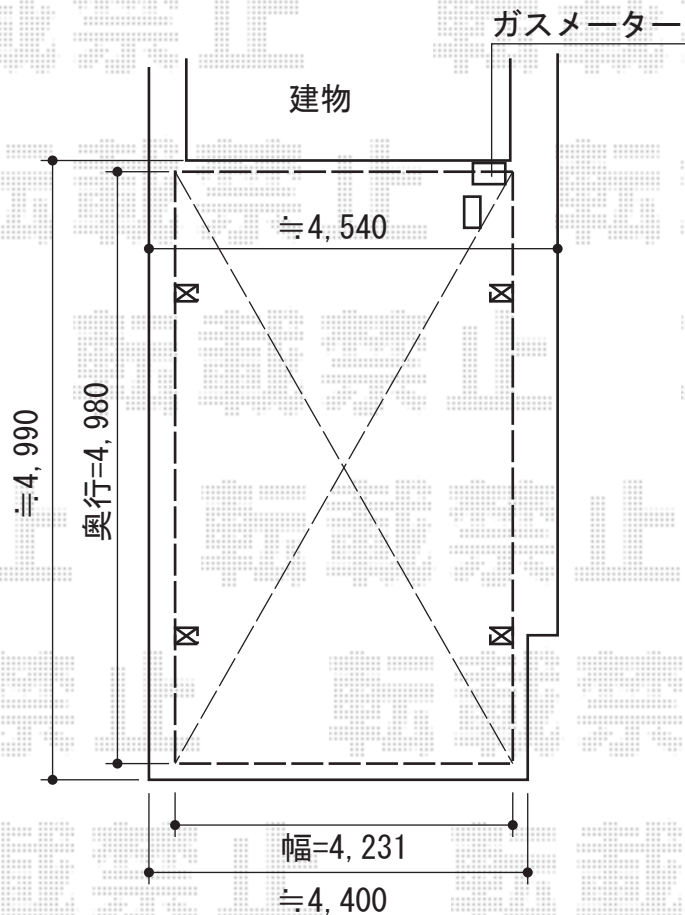

バルコニー屋根・カーポート

トステム カーブポートシグマIII ワイド 積雪~30cm対応
 幅=4,231mm
 奥行=4,980mm
 色：シャイングレー
 屋根材：熱線吸収アクアポリカーボネート（ライトブルー）
 柱仕様：ロング柱23仕様（有効高 約2,300mm）

トステム ライザーテラスII F型 ルーフタイプ 単体 積雪~20cm対応
 間口=メートルモジュール2000（屋根幅2,020mm）
 出幅=3尺（885mm）
 色：シャイングレー
 屋根材：熱線吸収アクアポリカーボネート（ライトブルー）
 柱仕様：柱なし
 施工方法：上止め

現場状況や作図制限により概略図の内容と多少の違いが生じることがございます。
 施工時は、現場優先とさせて頂きたく思いますので、お立会い頂き、
 最終のご指示のほど、何卒、宜しくお願い致します。

EX-SHOP
[HTTP://WWW.EX-SHOP.NET](http://www.ex-shop.net)

担当：堀