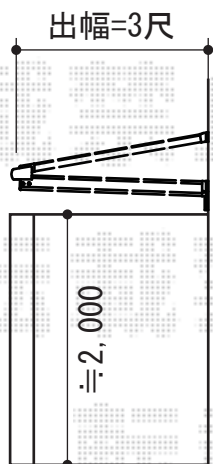

# バルコニー屋根・カーポート

トステム カーブポートシグマIII ワイド 積雪~30cm対応  
 幅=4,231mm  
 奥行=4,980mm  
 色：シャイングレー  
 屋根材：熱線吸収アクアポリカーボネート（ライトブルー）  
 柱仕様：ロング柱23仕様（有効高 約2,300mm）

トステム ライザーテラスII F型 ルーフタイプ 単体 積雪~20cm対応  
 間口=メートルモジュール2000（屋根幅2,020mm）  
 出幅=3尺（885mm）  
 色：シャイングレー  
 屋根材：熱線吸収アクアポリカーボネート（ライトブルー）  
 柱仕様：柱なし  
 施工方法：上止め

現場状況や作図制限により概略図の内容と多少の違いが生じることがございます。  
 施工時は、現場優先とさせて頂きたく思いますので、お立会い頂き、  
 最終のご指示のほど、何卒、宜しくお願い致します。

EX-SHOP  
[HTTP://WWW.EX-SHOP.NET](http://www.ex-shop.net)

担当：堀