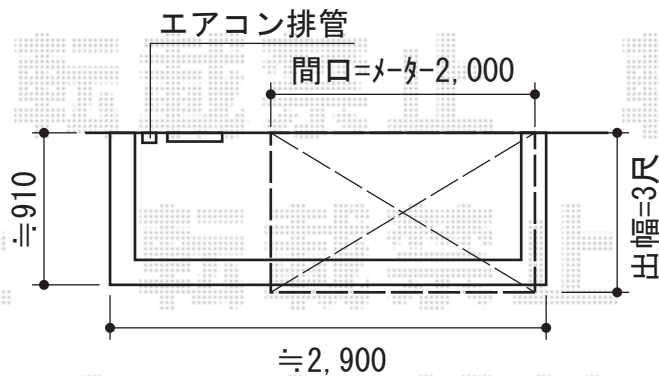

# バルコニー屋根・カーポート

トステム カーブポートシグマIII ワイド 積雪~30cm対応  
 幅=4,231mm  
 奥行=4,980mm  
 色：シャイングレー  
 屋根材：熱線吸収アクアポリカーボネート（ライトブルー）  
 柱仕様：ロング柱23仕様（有効高 約2,300mm）

トステム ライザーテラスII F型 ルーフタイプ 単体 積雪~20cm対応  
 間口=メートルモジュール2000（屋根幅2,020mm）  
 出幅=3尺（885mm）  
 色：シャイングレー  
 屋根材：熱線吸収アクアポリカーボネート（ライトブルー）  
 柱仕様：柱なし  
 施工方法：上止め

現場状況や作図制限により概略図の内容と多少の違いが生じることがございます。  
 施工時は、現場優先とさせて頂きたく思いますので、お立会い頂き、  
 最終のご指示のほど、何卒、宜しくお願い致します。

EX-SHOP  
[HTTP://WWW.EX-SHOP.NET](http://www.ex-shop.net)

担当：堀