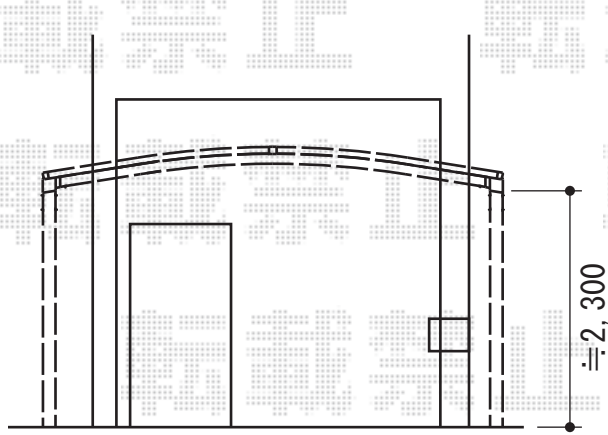

# バルコニー屋根・カーポート

トステム カーブポートシグマIII ワイド 積雪~30cm対応  
 幅=4,231mm  
 奥行=4,980mm  
 色：シャイングレー  
 屋根材：熱線吸収アクアポリカーボネート（ライトブルー）  
 柱仕様：ロング柱23仕様（有効高 約2,300mm）

トステム ライザーテラスII F型 ルーフタイプ 単体 積雪~20cm対応  
 間口=メートルモジュール2000（屋根幅2,020mm）  
 出幅=3尺（885mm）  
 色：シャイングレー  
 屋根材：熱線吸収アクアポリカーボネート（ライトブルー）  
 柱仕様：柱なし  
 施工方法：上止め

現場状況や作図制限により概略図の内容と多少の違いが生じることがございます。  
 施工時は、現場優先とさせて頂きたく思いますので、お立会い頂き、  
 最終のご指示のほど、何卒、宜しくお願い致します。

EX-SHOP  
[HTTP://WWW.EX-SHOP.NET](http://www.ex-shop.net)

担当：堀