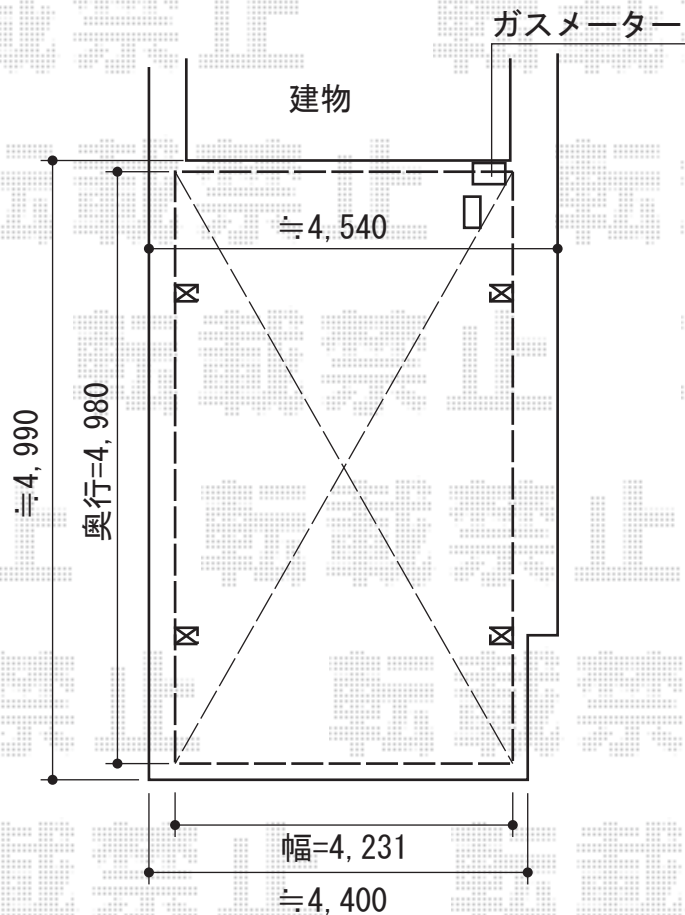

# バルコニー屋根・カーポート

トステム カーブポートシグマIII ワイド 積雪~30cm対応  
 幅=4,231mm  
 奥行=4,980mm  
 色：シャイングレー  
 屋根材：熱線吸収アクアポリカーボネート（ライトブルー）  
 柱仕様：ロング柱23仕様（有効高 約2,300mm）

トステム ライザーテラスII F型 ルーフタイプ 単体 積雪~20cm対応  
 間口=メートルモジュール2000（屋根幅2,020mm）  
 出幅=3尺（885mm）  
 色：シャイングレー  
 屋根材：熱線吸収アクアポリカーボネート（ライトブルー）  
 柱仕様：柱なし  
 施工方法：上止め

現場状況や作図制限により概略図の内容と多少の違いが生じることがございます。  
 施工時は、現場優先とさせて頂きたく思いますので、お立会い頂き、  
 最終のご指示のほど、何卒、宜しくお願い致します。

EX-SHOP  
[HTTP://WWW.EX-SHOP.NET](http://www.ex-shop.net)

担当：堀