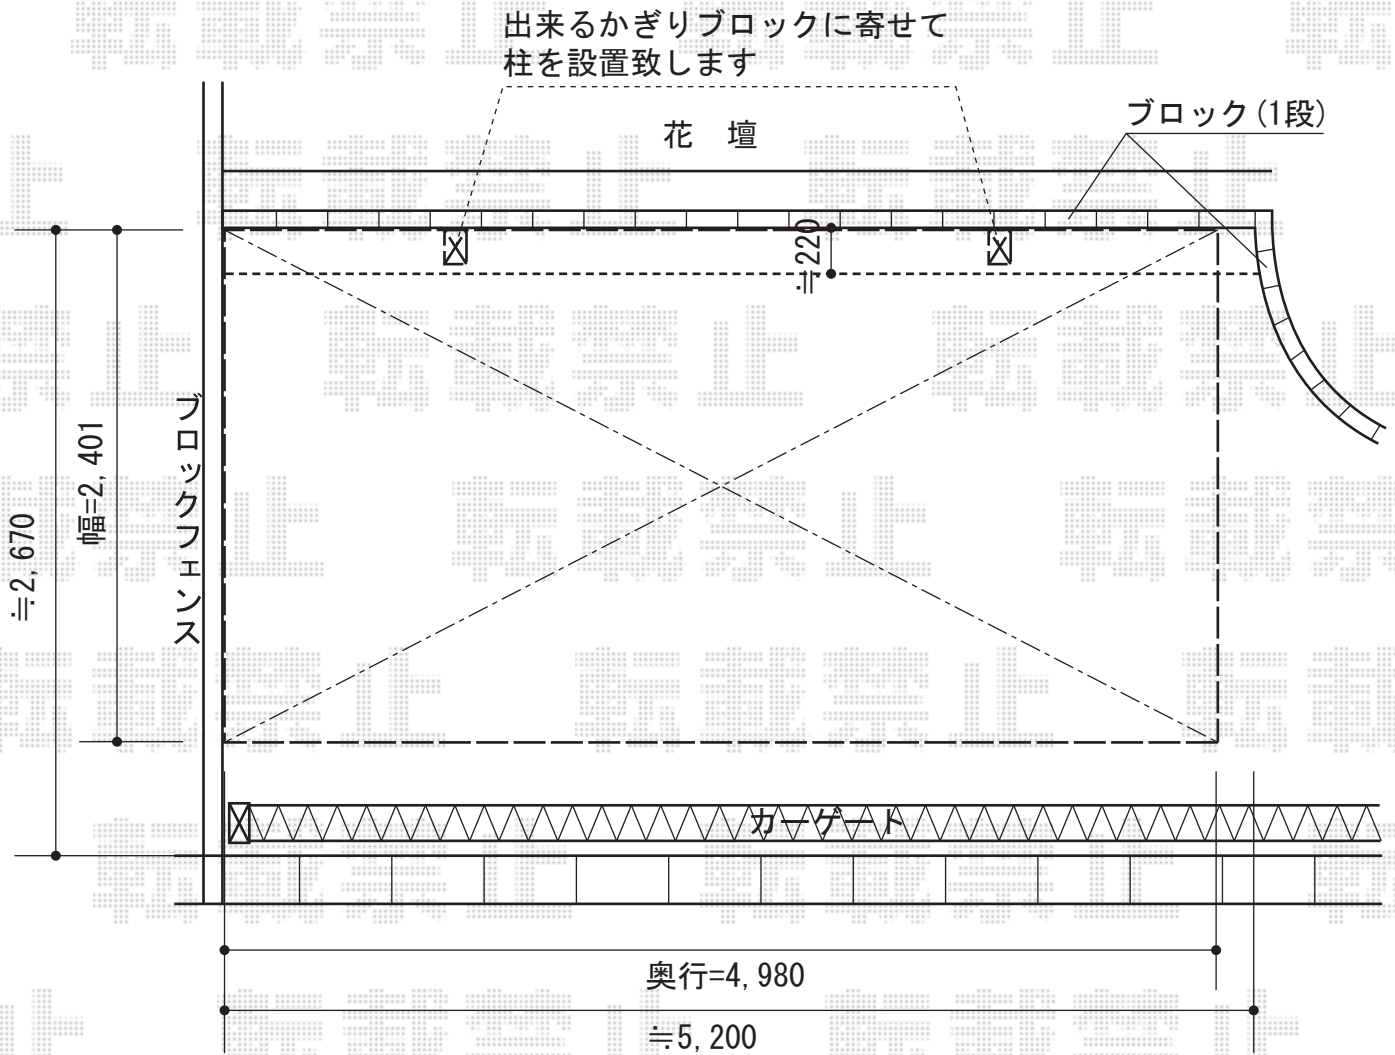

カーブポートシグマIII 積雪～20cm対応

トステム カーブポートシグマIII 積雪～20cm対応

幅=2,401mm

奥行=4,980mm

色：オータムブラウン

屋根材：熱線吸収アクアポリカーボネート（ライトブルー）

柱仕様：ロング柱23仕様（有効高 約2,300mm）

現場状況や作図制限により概略図の内容と多少の違いが生じることがございます。
施工時は、現場優先とさせて頂きたく思いますので、お立会い頂き、
最終のご指示のほど、何卒、宜しくお願い致します。