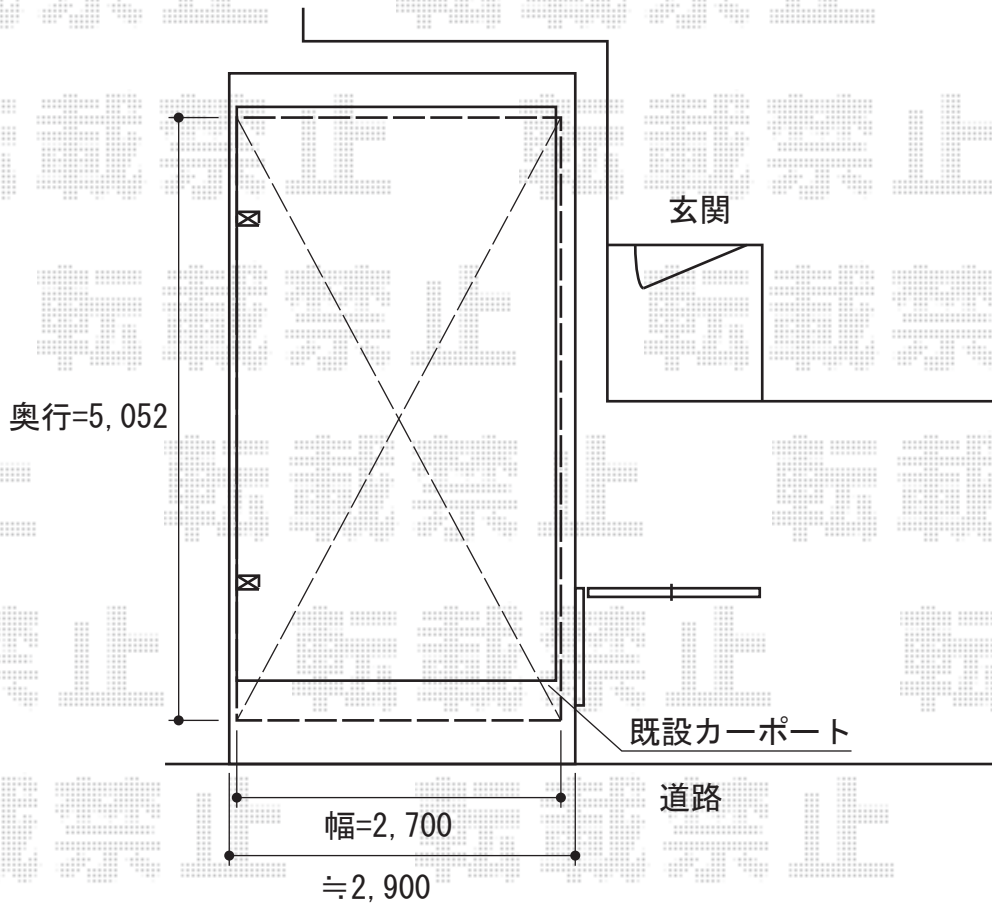

プレシオスポート 積雪～20cm対応

Value Select プレシオスポート 積雪～20cm対応
幅=2,400mm / 2,700mm
奥行=5,052mm
色：チャコールブラック
屋根材：ポリカーボネート（スカイブルー）
柱仕様：標準柱仕様（有効高 約1,800mm）

現場状況や作図制限により概略図の内容と多少の違いが生じることがございます。
施工時は、現場優先とさせて頂きたく思いますので、お立会い頂き、
最終のご指示のほど、何卒、宜しくお願い致します。