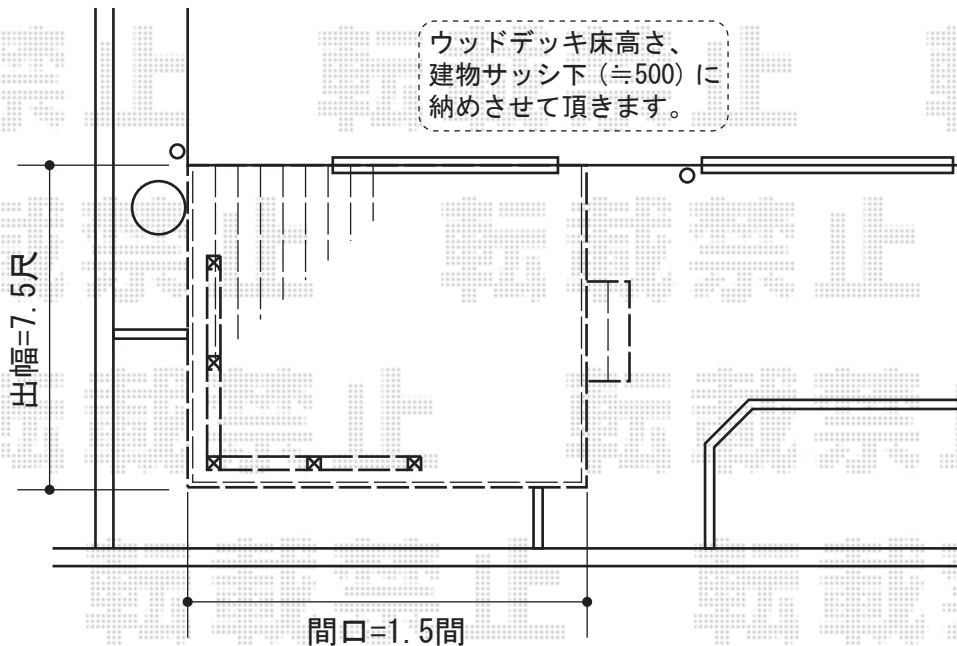

ウッドデッキ・バルコニー屋根

YKK AP リウッドデッキII 単体
 間口=標準1.5間 (2,784mm)
 出幅=7.5尺 (2,305mm)
 色：(床板：レッドブラウン/束柱：カームブラック)
 床板：縦貼り
 束柱：KSタイプ(400~500mm)
 オプション：独立式リウッドステップ

YKK AP デッキフェンス ラチス格子2型
 パネル本体1枚 (W×H) =09用T100 (855mm×900mm) ×4枚
 中柱：T100×2本
 端柱：T100×2本
 90度専用角柱：T100×1本
 色：レッドブラウン

YKK AP ヴェクターテラス F型 屋根タイプ 単体 積雪~20cm対応
 間口=間東間1.5間 (柱芯々2,448mm 屋根幅2,760mm)
 出幅=5尺 (1,470mm)
 色：プラチナステン
 屋根材：ポリカーボネート (トーマイマツト)
 柱仕様：柱奥行移動タイプ
 施工方法：下止め仕様
 躯体式バルコニー用部品箱：Bタイプ/中間用×2セット
 オプション：吊り下げ物干し 標準 2本入