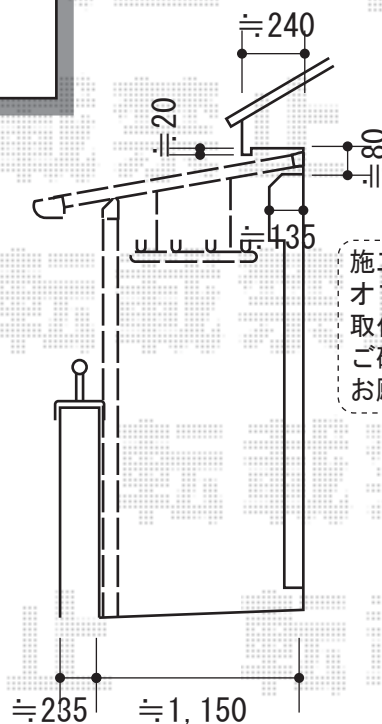

ウッドデッキ・バルコニー屋根

YKK AP リウッドデッキII 単体
 間口=標準1.5間 (2,784mm)
 出幅=7.5尺 (2,305mm)
 色：(床板：レッドブラウン/束柱：カームブラック)
 床板：縦貼り
 束柱：KSタイプ(400~500mm)
 オプション：独立式リウッドステップ

YKK AP デッキフェンス ラチス格子2型
 パネル本体1枚 (W×H) =09用T100 (855mm×900mm) ×4枚
 中柱：T100×2本
 端柱：T100×2本
 90度専用角柱：T100×1本
 色：レッドブラウン

YKK AP ヴェクターテラス F型 屋根タイプ 単体 積雪~20cm対応
 間口=間東間1.5間 (柱芯々2,448mm 屋根幅2,760mm)
 出幅=5尺 (1,470mm)
 色：プラチナステン
 屋根材：ポリカーボネート (トーマイマツト)
 柱仕様：柱奥行移動タイプ
 施工方法：下止め仕様
 躯体式バルコニー用部品箱：Bタイプ/中間用×2セット
 オプション：吊り下げ物干し 標準 2本入