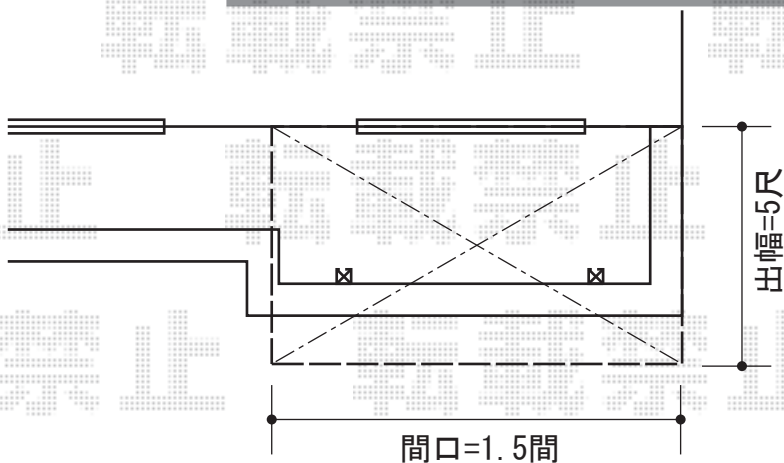

ウッドデッキ・バルコニー屋根

YKK AP リウッドデッキII 単体
 間口=標準1.5間 (2,784mm)
 出幅=7.5尺 (2,305mm)
 色：(床板：レッドブラウン/束柱：カームブラック)
 床板：縦貼り
 束柱：KSタイプ(400~500mm)
 オプション：独立式リウッドステップ

YKK AP デッキフェンス ラチス格子2型
 パネル本体1枚 (W×H) =09用T100 (855mm×900mm) ×4枚
 中柱：T100×2本
 端柱：T100×2本
 90度専用角柱：T100×1本
 色：レッドブラウン

YKK AP ヴェクターテラス F型 屋根タイプ 単体 積雪~20cm対応
 間口=間東間1.5間 (柱芯々2,448mm 屋根幅2,760mm)
 出幅=5尺 (1,470mm)
 色：プラチナステン
 屋根材：ポリカーボネート (トーマイマツト)
 柱仕様：柱奥行移動タイプ
 施工方法：下止め仕様
 躯体式バルコニー用部品箱：Bタイプ/中間用×2セット
 オプション：吊り下げ物干し 標準 2本入