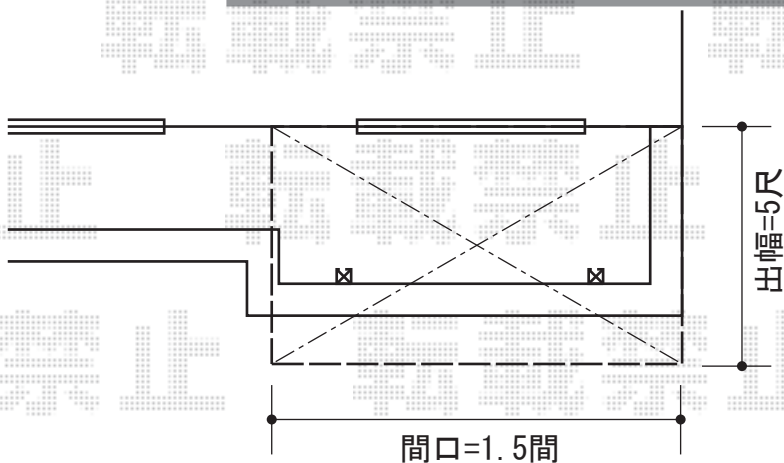

ウッドデッキ・バルコニー屋根

YKK AP リウッドデッキII 単体
 間口=標準1.5間 (2,784mm)
 出幅=7.5尺 (2,305mm)
 色：(床板：レッドブラウン/束柱：カームブラック)
 床板：縦貼り
 束柱：KSタイプ(400~500mm)
 オプション：独立式リウッドステップ

YKK AP デッキフェンス ラチス格子2型
 パネル本体1枚 (W×H) =09用T100 (855mm×900mm) ×4枚
 中柱：T100×2本
 端柱：T100×2本
 90度専用角柱：T100×1本
 色：レッドブラウン

YKK AP ヴェクターテラス F型 屋根タイプ 単体 積雪~20cm対応
 間口=間東間1.5間 (柱芯々2,448mm 屋根幅2,760mm)
 出幅=5尺 (1,470mm)
 色：プラチナステン
 屋根材：ポリカーボネート (トーマイマツト)
 柱仕様：柱奥行移動タイプ
 施工方法：下止め仕様
 躯体式バルコニー用部品箱：Bタイプ/中間用×2セット
 オプション：吊り下げ物干し 標準 2本入

施工に際して、
オプション：物干しの
取付け位置・高さの
ご確認を頂きますよう、
お願い致します。

現場状況や作図制限により概略図の内容と多少の違いが生じることがございます。
 施工時は、現場優先とさせていただきますので、お立会い頂き、
 最終のご指示のほど、何卒、宜しくお願い致します。

EX-SHOP
 HTTP://WWW.EX-SHOP.NET

担当：永田

全ての著作権は、エクスショップに帰属します。当社とのお取引目的外の使用・複製・転載禁止となっております。