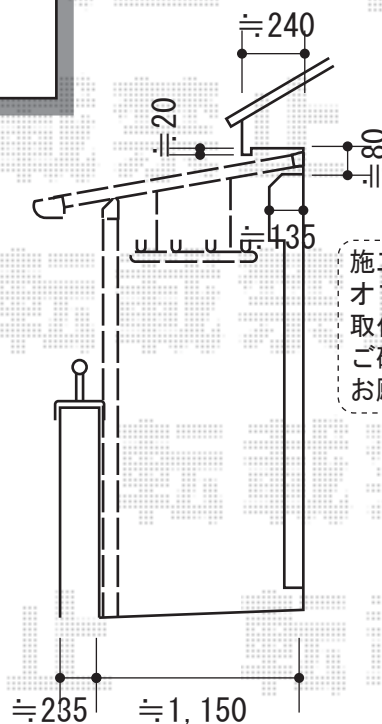

ウッドデッキ・バルコニー屋根

YKK AP リウッドデッキII 単体
 間口=標準1.5間 (2,784mm)
 出幅=7.5尺 (2,305mm)
 色：(床板：レッドブラウン/束柱：カームブラック)
 床板：縦貼り
 束柱：KSタイプ(400~500mm)
 オプション：独立式リウッドステップ

YKK AP デッキフェンス ラチス格子2型
 パネル本体1枚 (W×H) =09用T100 (855mm×900mm) ×4枚
 中柱：T100×2本
 端柱：T100×2本
 90度専用角柱：T100×1本
 色：レッドブラウン

YKK AP ヴェクターテラス F型 屋根タイプ 単体 積雪~20cm対応
 間口=間東間1.5間 (柱芯々2,448mm 屋根幅2,760mm)
 出幅=5尺 (1,470mm)
 色：プラチナステン
 屋根材：ポリカーボネート (トーマイマツト)
 柱仕様：柱奥行移動タイプ
 施工方法：下止め仕様
 躯体式バルコニー用部品箱：Bタイプ/中間用×2セット
 オプション：吊り下げ物干し 標準 2本入

施工に際して、
オプション：物干しの
取付け位置・高さの
ご確認を頂きますよう、
お願い致します。

現場状況や作図制限により概略図の内容と多少の違いが生じることがございます。
 施工時は、現場優先とさせていただきますので、お立会い頂き、
 最終のご指示のほど、何卒、宜しくお願い致します。

EX-SHOP
 HTTP://WWW.EX-SHOP.NET

担当：永田

全ての著作権は、エクスショップに帰属します。当社とのお取引目的外の使用・複製・転載禁止となっております。