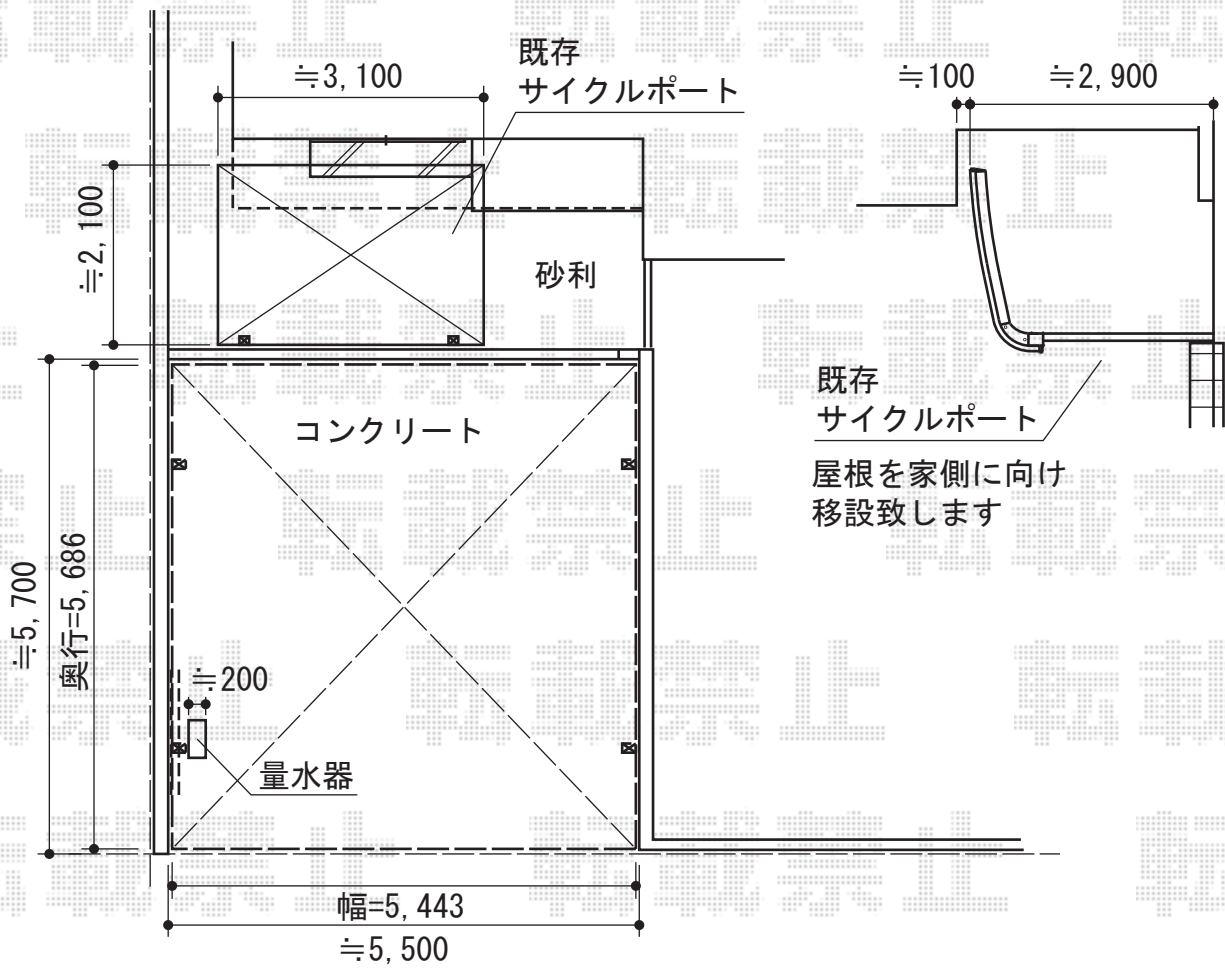

カーブポートシグマIII ワイド 積雪～30cm対応

トステム カーブポートシグマIII ワイド 積雪～30cm対応
 幅=5,443mm
 奥行=5,686mm
 色：シャイングレー
 屋根材：熱線吸収アクアポリカーボネート（ライトブルー）
 柱仕様：ロング柱23仕様（有効高 約2,300mm）

現場状況や作図制限により概略図の内容と多少の違いが生じることがございます。
 施工時は、現場優先とさせていただきますので、お立会い頂き、
 最終のご指示のほど、何卒、宜しくお願い致します。