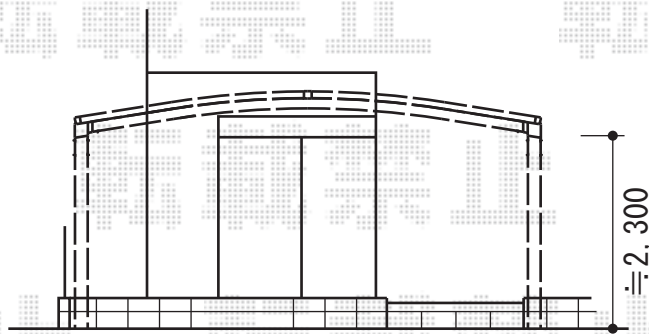

カーブポートシグマIII ワイド 積雪～30cm対応

トステム カーブポートシグマIII ワイド 積雪～30cm対応
 幅=5,443mm
 奥行=5,686mm
 色：シャイングレー
 屋根材：熱線吸収アクアポリカーボネート（ライトブルー）
 柱仕様：ロング柱23仕様（有効高 約2,300mm）

現場状況や作図制限により概略図の内容と多少の違いが生じることがございます。
 施工時は、現場優先とさせていただきますので、お立会い頂き、
 最終のご指示のほど、何卒、宜しくお願い致します。