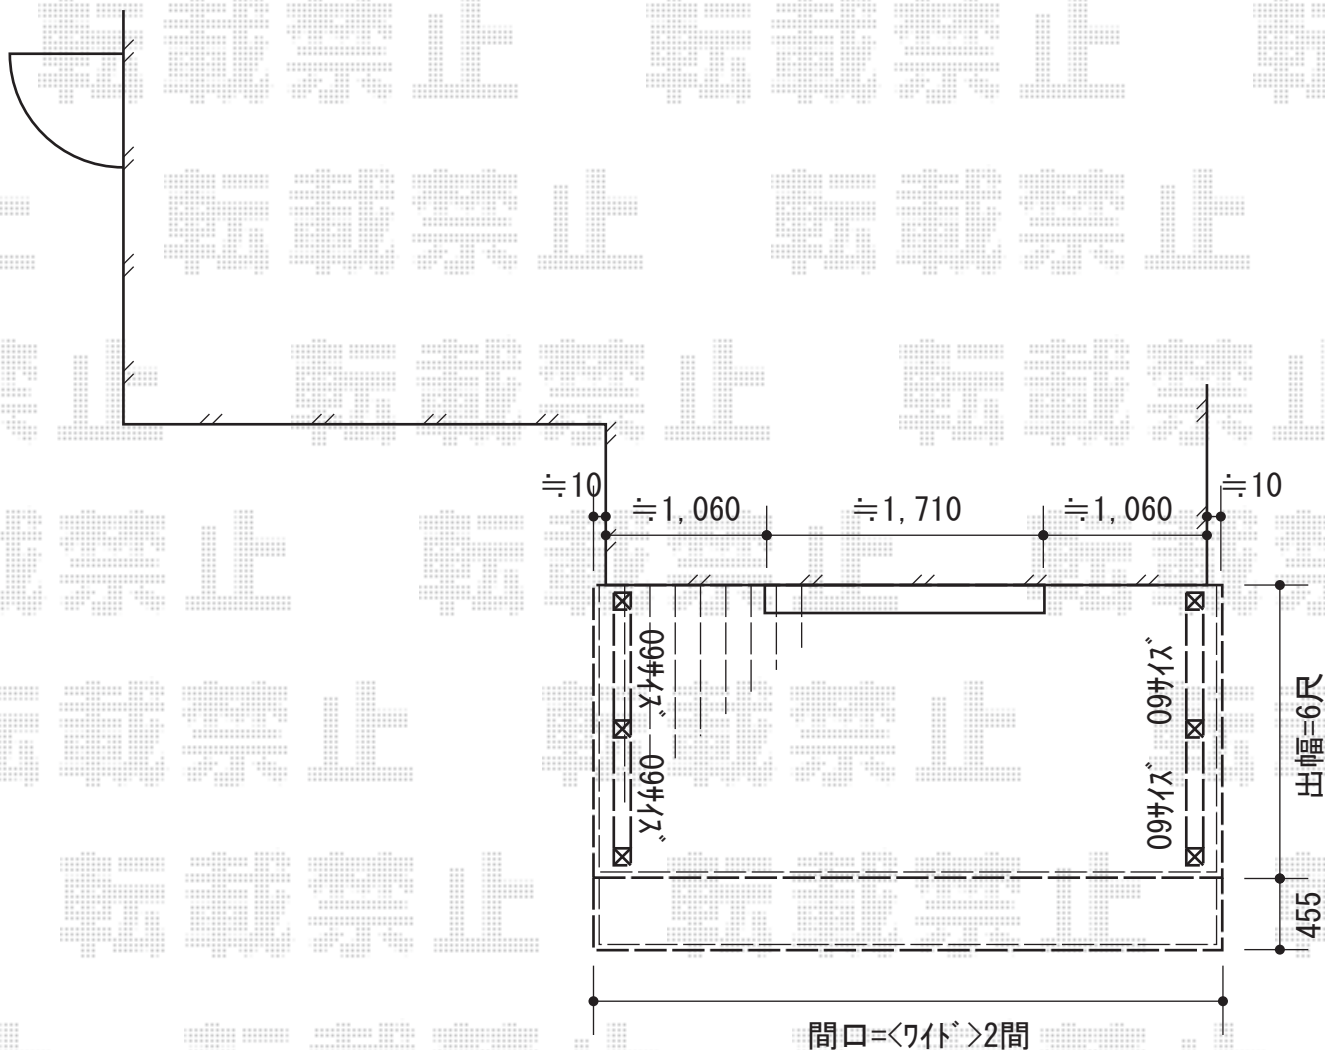

リウッドデッキII 単体

YKK AP リウッドデッキII 単体

間口=ワイド2間 (3,998mm)

出幅=6尺 (1,850mm)

色：(床板：ウォームグレイ/束柱：プラチナステン)

床板：縦貼り

束柱：KSタイプ(400~500mm)

YKK AP リウッドデッキII 段床セット ワイド 正面タイプ1段

本体：ワイド2間用

色：ウォームグレイ

YKK AP リウッドデッキフェンス1型 井桁格子

パネル1枚 (W×H)=09用T100 (855mm×900mm) × 4枚

中柱：T100×2本

端柱：T100×4本

色：ウォームグレイ

追加部材：ベースプレート化粧カバー×6