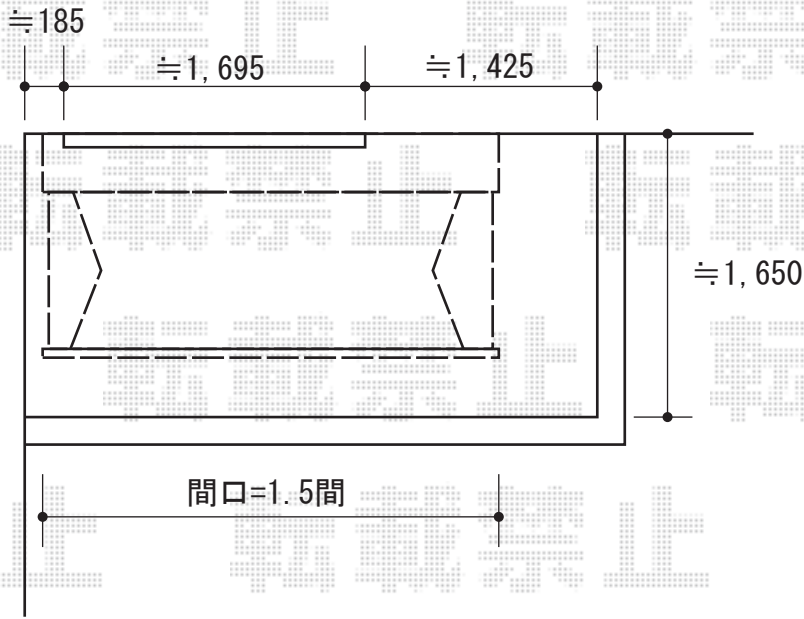

彩鳥C型 ボックスタイプ 手動式

トステム 彩鳥C型 ボックスタイプ 手動式
 間口=関東間1.5間 (2,730mm)
 出幅=1,500mm
 本体色：ホワイト
 キャンバス色：ポリエステル/ライトベージュ
 駆動：【特注】外観左駆動/手動式
 クランクハンドル：L1500
 追加部材：ベースプレートセット、キャップ、ネジセット

現場状況や作図制限により概略図の内容と多少の違いが生じることがございます。
 施工時は、現場優先とさせて頂きたく思いますので、お立会い頂き、
 最終のご指示のほど、何卒、宜しくお願い致します。