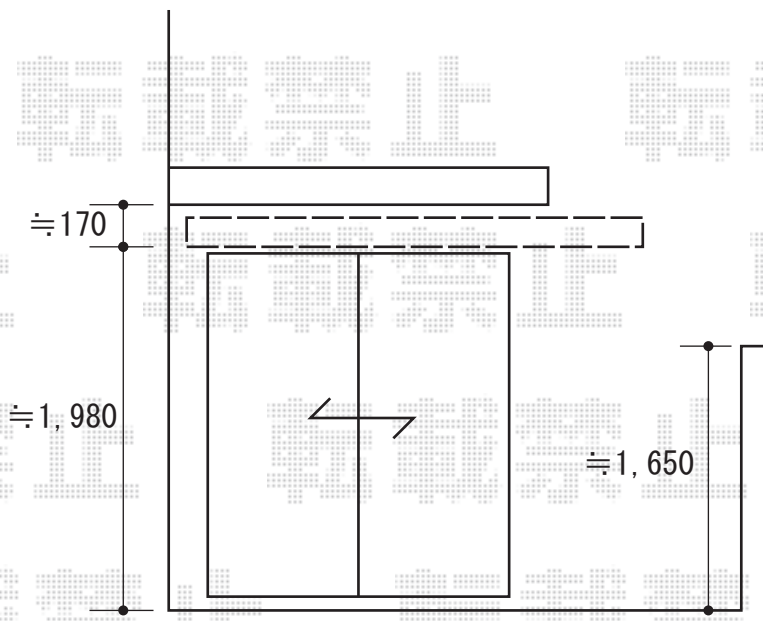

彩鳥C型 ボックスタイプ 手動式

トステム 彩鳥C型 ボックスタイプ 手動式
 間口=関東間1.5間 (2,730mm)
 出幅=1,500mm
 本体色：ホワイト
 キャンバス色：ポリエステル/ライトベージュ
 駆動：【特注】外観左駆動/手動式
 クランクハンドル：L1500
 追加部材：ベースプレートセット、キャップ、ネジセット

現場状況や作図制限により概略図の内容と多少の違いが生じることがございます。
 施工時は、現場優先とさせて頂きたく思いますので、お立会い頂き、
 最終のご指示のほど、何卒、宜しくお願い致します。