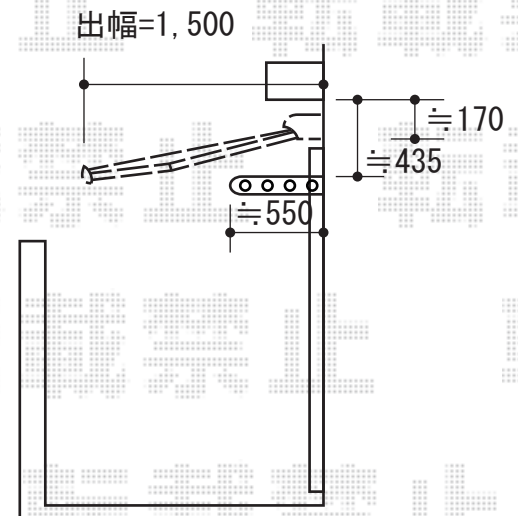

彩鳥C型 ボックスタイプ 手動式

トステム 彩鳥C型 ボックスタイプ 手動式
 間口=関東間1.5間 (2,730mm)
 出幅=1,500mm
 本体色：ホワイト
 キャンバス色：ポリエステル/ライトベージュ
 駆動：【特注】外観左駆動/手動式
 クランクハンドル：L1500
 追加部材：ベースプレートセット、キャップ、ネジセット

現場状況や作図制限により概略図の内容と多少の違いが生じることがございます。
 施工時は、現場優先とさせて頂きたく思いますので、お立会い頂き、
 最終のご指示のほど、何卒、宜しくお願い致します。