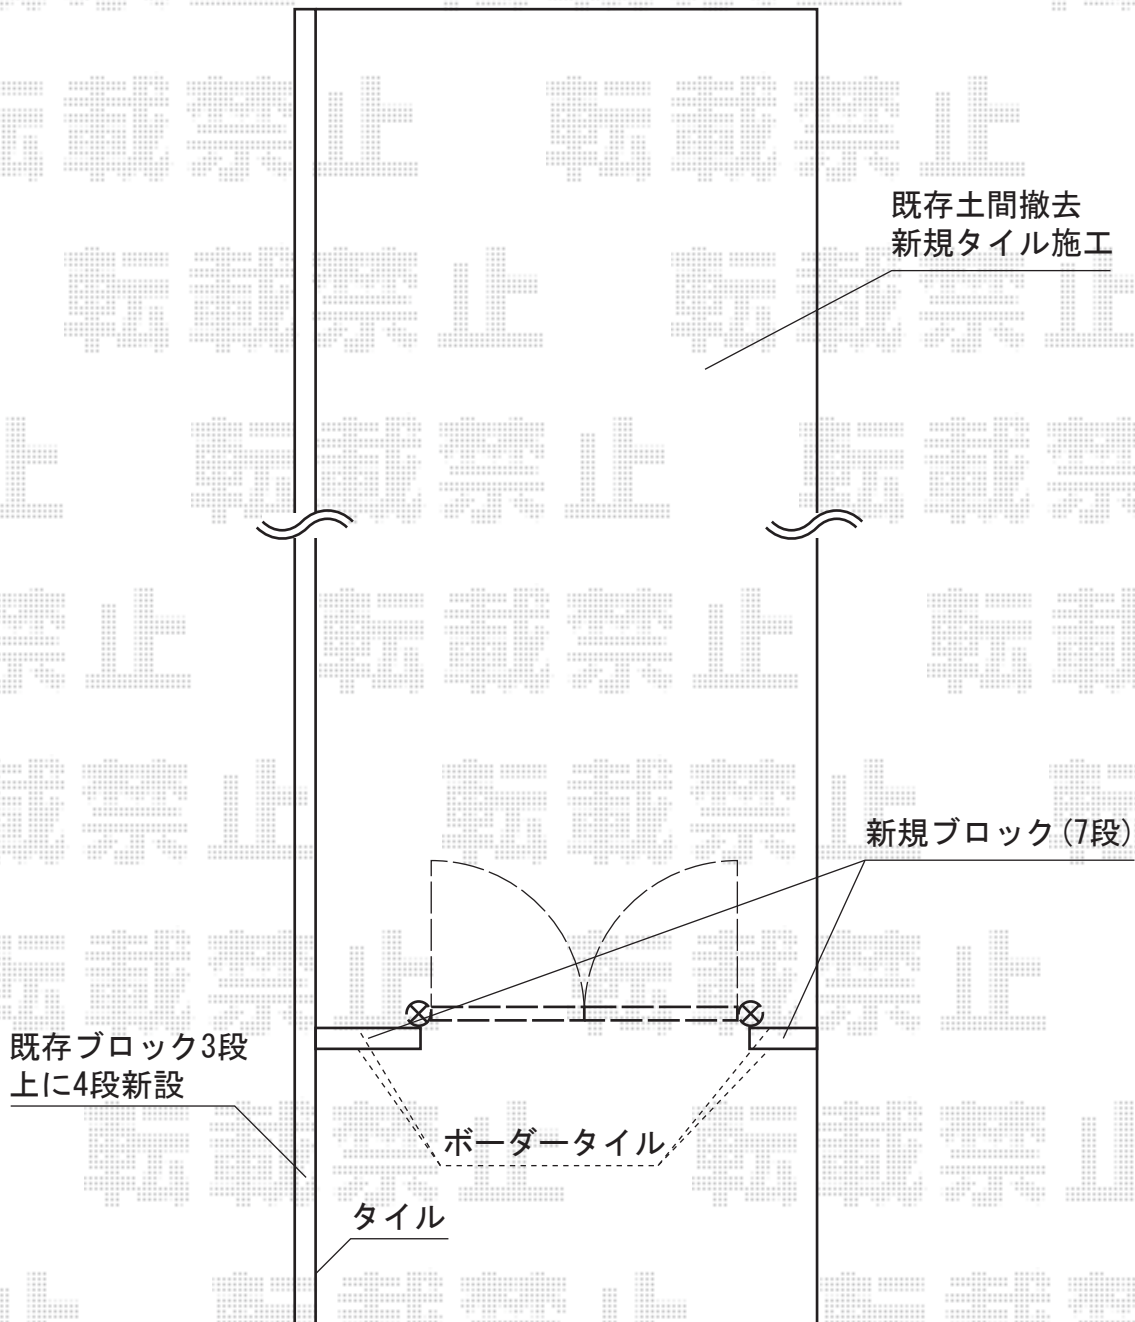

イリス門扉G型 両開き 75角門柱使用

TOEX イリス門扉G型 両開き 75角門柱使用
扉1枚 (W×H) = (800・800×1,250mm)
色：シルバー+ブラック
錠：キャスティナB錠
開き：内開き
オートクローザー部材

現場状況や作図制限により概略図の内容と多少の違いが生じることがございます。
施工時は、現場優先とさせて頂きたく思いますので、お立会い頂き、
最終のご指示のほど、何卒、宜しくお願い致します。