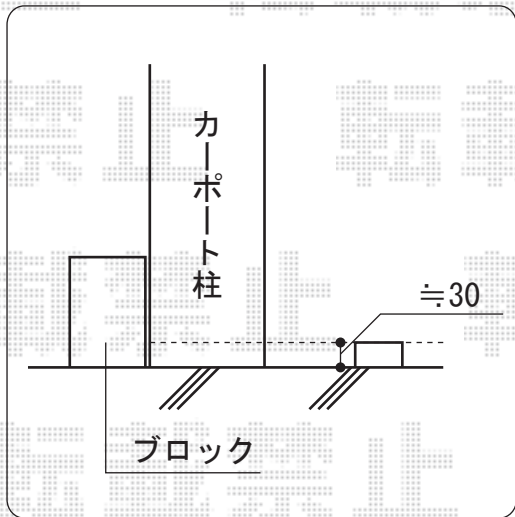

カーブポートシグマIII 積雪～30cm対応

トステム カーブポートシグマIII 積雪～30cm対応

幅=2,551mm

奥行=5,686mm

色：シャイングレー

屋根材：熱線吸収アクアポリカーボネート（ライトブルー）

柱仕様：標準柱仕様（有効高 約1,800mm）

オプション：センサーライト ソーラータイプ

トステム サイドパネル 2段（H800+H800）標準柱用

本体：57タイプ用

色：シャイングレー

パネル材：熱線吸収アクアポリカーボネート（ライトブルー）

トステム 収納式サポート柱

現場状況や作図制限により概略図の内容と多少の違いが生じることがございます。
 施工時は、現場優先とさせて頂きたく思いますので、お立会い頂き、
 最終のご指示のほど、何卒、宜しくお願い致します。

EX-SHOP
[HTTP://WWW.EX-SHOP.NET](http://www.ex-shop.net)