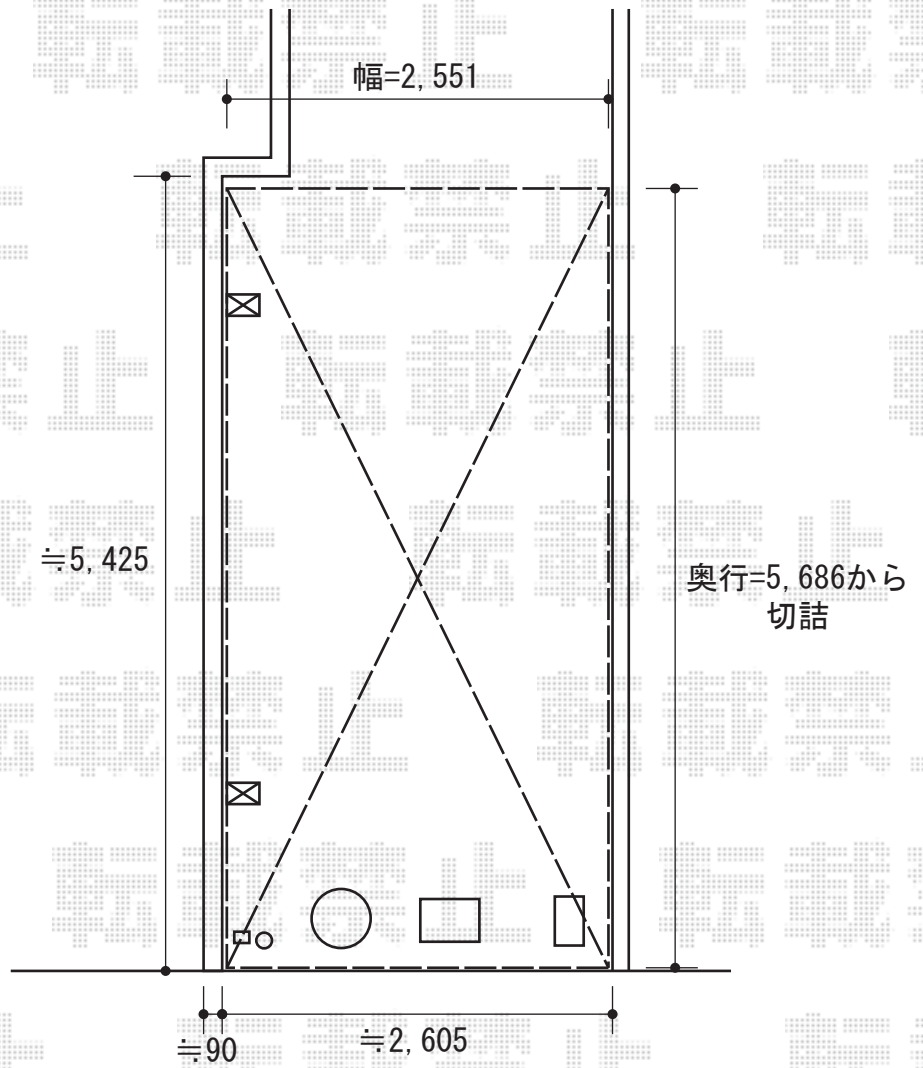

カーブポートシグマIII 積雪～30cm対応

トステム カーブポートシグマIII 積雪～30cm対応

幅=2,551mm

奥行=5,686mm

色：シャイングレー

屋根材：熱線吸収アクアポリカーボネート（ライトブルー）

柱仕様：標準柱仕様（有効高 約1,800mm）

オプション：センサーライト ソーラータイプ

トステム サイドパネル 2段（H800+H800）標準柱用

本体：57タイプ用

色：シャイングレー

パネル材：熱線吸収アクアポリカーボネート（ライトブルー）

トステム 収納式サポート柱

現場状況や作図制限により概略図の内容と多少の違いが生じることがございます。
 施工時は、現場優先とさせて頂きたく思いますので、お立会い頂き、
 最終のご指示のほど、何卒、宜しくお願い致します。

EX-SHOP
[HTTP://WWW.EX-SHOP.NET](http://www.ex-shop.net)