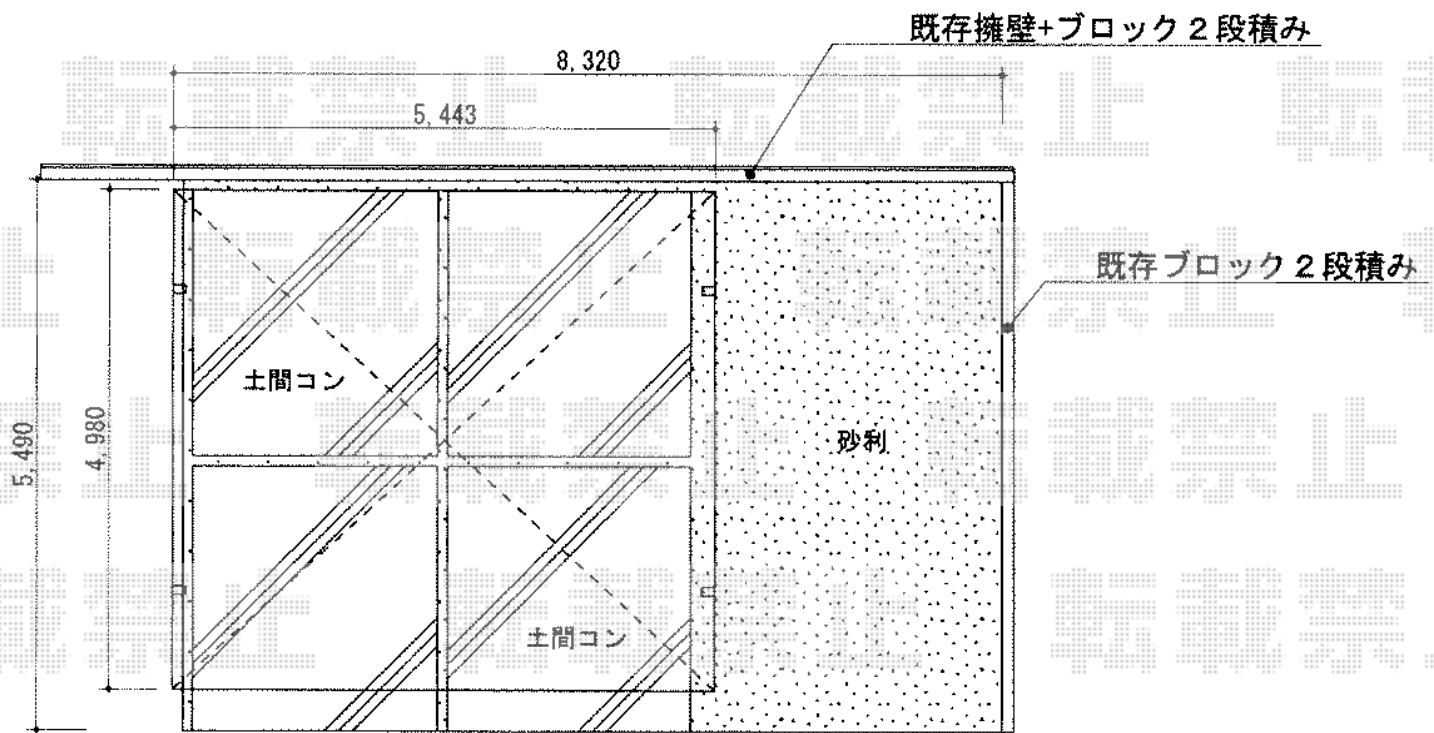

カーブポートシグマIII ワイド 積雪～30cm対応

トステム カーブポートシグマIII ワイド 積雪～30cm対応
幅=5,443mm
奥行=4,980mm
色：シャイングレー
屋根材：熱線吸収アクアポリカーボネート（ライトブルー）
柱仕様：ロング柱23仕様（有効高 約2,300mm）

現場状況や作図制限により概略図の内容と多少の違いが生じることがございます。
施工時は、現場優先とさせて頂きたく思いますので、お立会い頂き、
最終のご指示のほど、何卒、宜しくお願い致します。