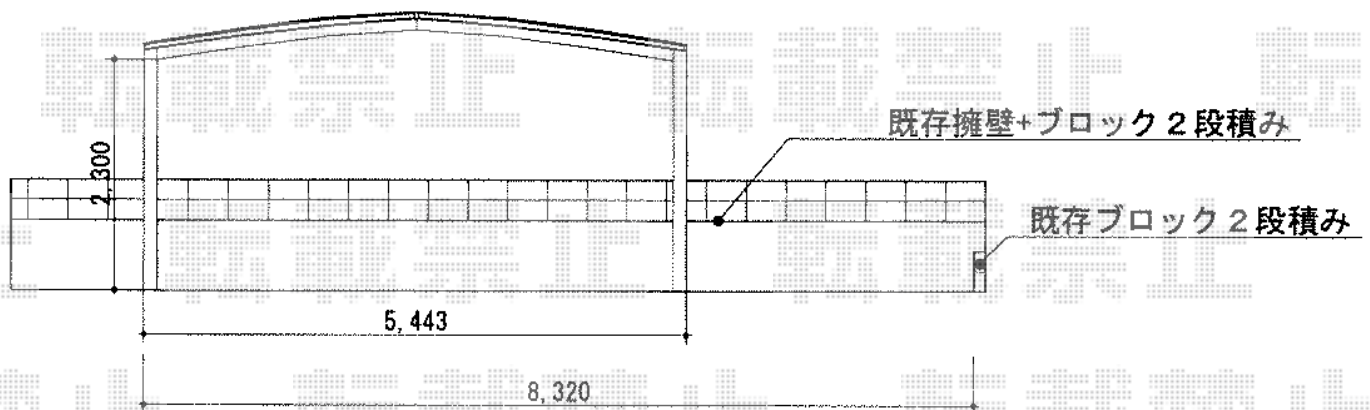

カーブポートシグマIII ワイド 積雪～30cm対応

トステム カーブポートシグマIII ワイド 積雪～30cm対応
幅=5,443mm
奥行=4,980mm
色：シャイングレー
屋根材：熱線吸収アクアポリカーボネート（ライトブルー）
柱仕様：ロング柱23仕様（有効高 約2,300mm）

現場状況や作図制限により概略図の内容と多少の違いが生じることがございます。
施工時は、現場優先とさせて頂きたく思いますので、お立会い頂き、
最終のご指示のほど、何卒、宜しくお願い致します。