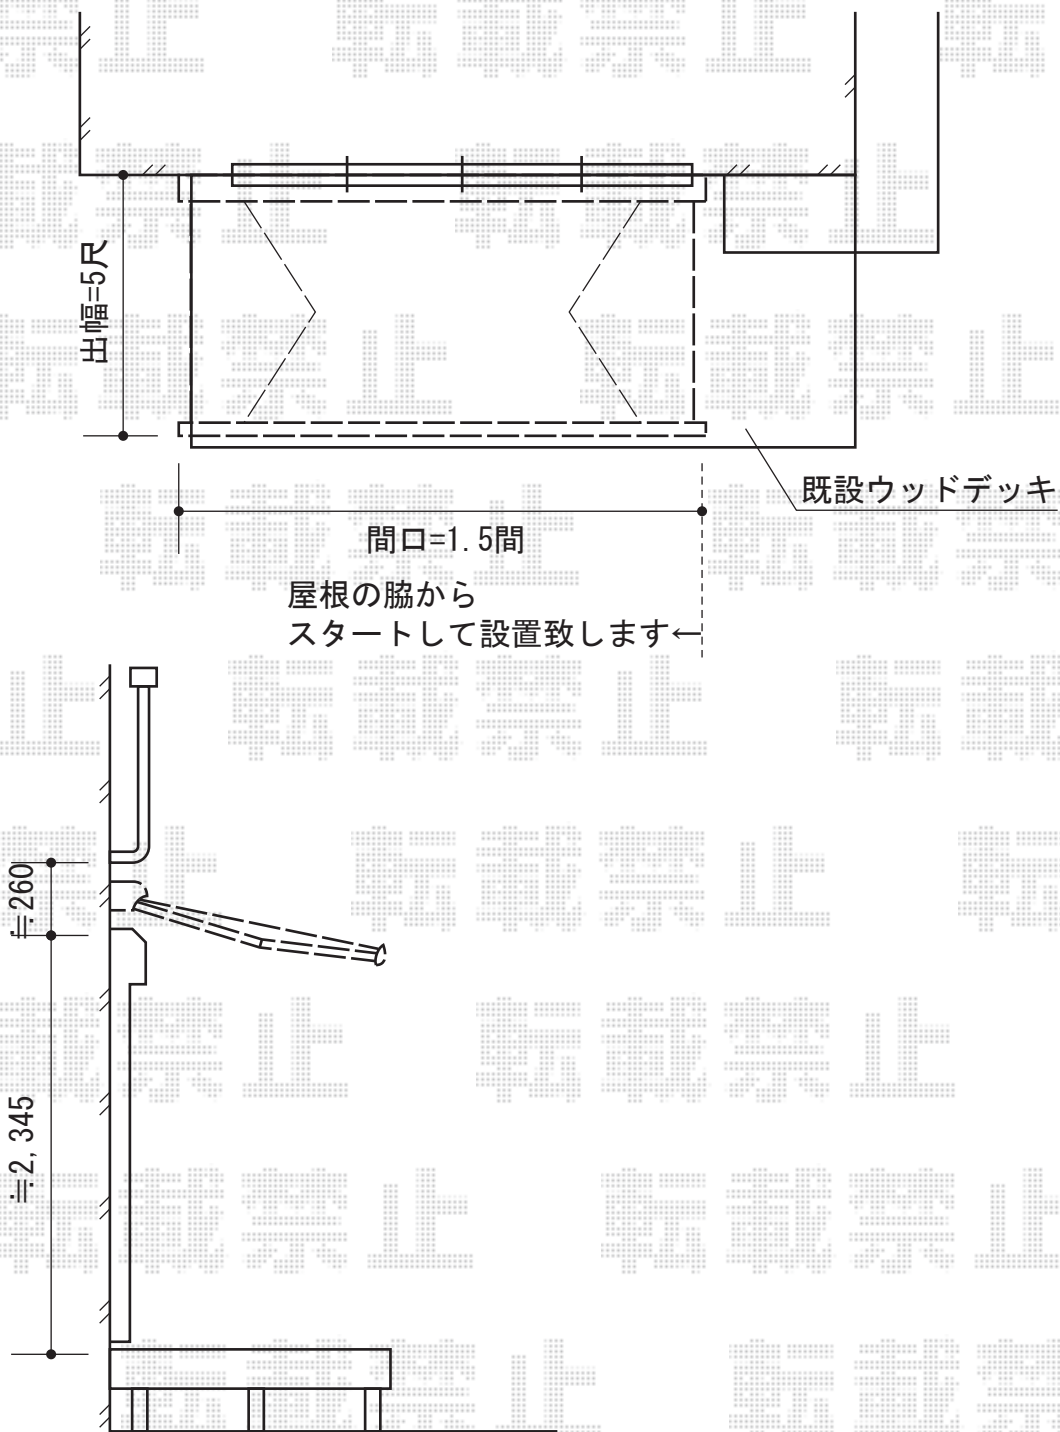

彩鳥C型 ボックスタイプ 手動式

トステム 彩鳥C型 ボックスタイプ 手動式
間口=関東間1.5間 (2,730mm)
出幅=1,500mm
本体色：シャイングレー
キャンバス色：アクリル/ライトベージュ
駆動：【特注】外観左駆動/手動式
クランクハンドル：L1500mm

現場状況や作図制限により概略図の内容と多少の違いが生じることがございます。
施工時は、現場優先とさせて頂きたく思いますので、お立会い頂き、
最終のご指示のほど、何卒、宜しくお願い致します。