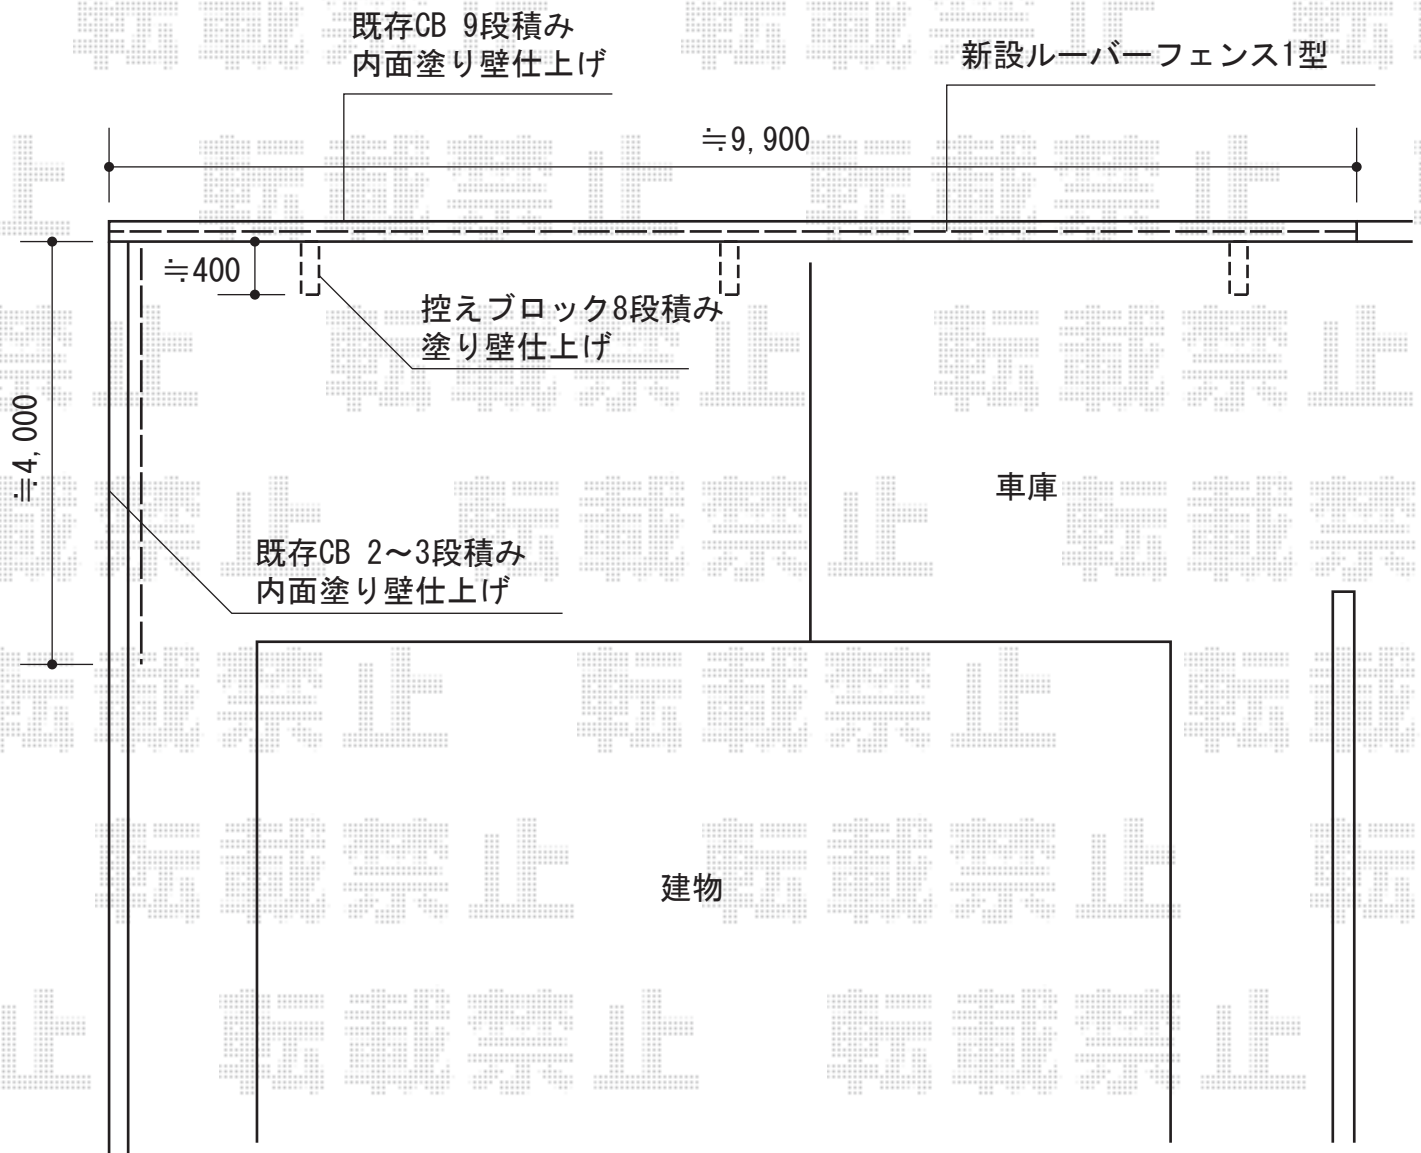

ルーバーフェンス1型 フリーポールタイプ

TOEX ルーバーフェンス1型 フリーポールタイプ
本体1枚 (W×H) = (2,000×774mm) ×5枚
主柱：T-8×15本
ジョイント：4セット
端部カバー：2セット
色：アイボリーホワイト

現場状況や作図制限により概略図の内容と多少の違いが生じることがございます。
施工時は、現場優先とさせて頂きたく思いますので、お立会い頂き、
最終のご指示のほど、何卒、宜しくお願い致します。