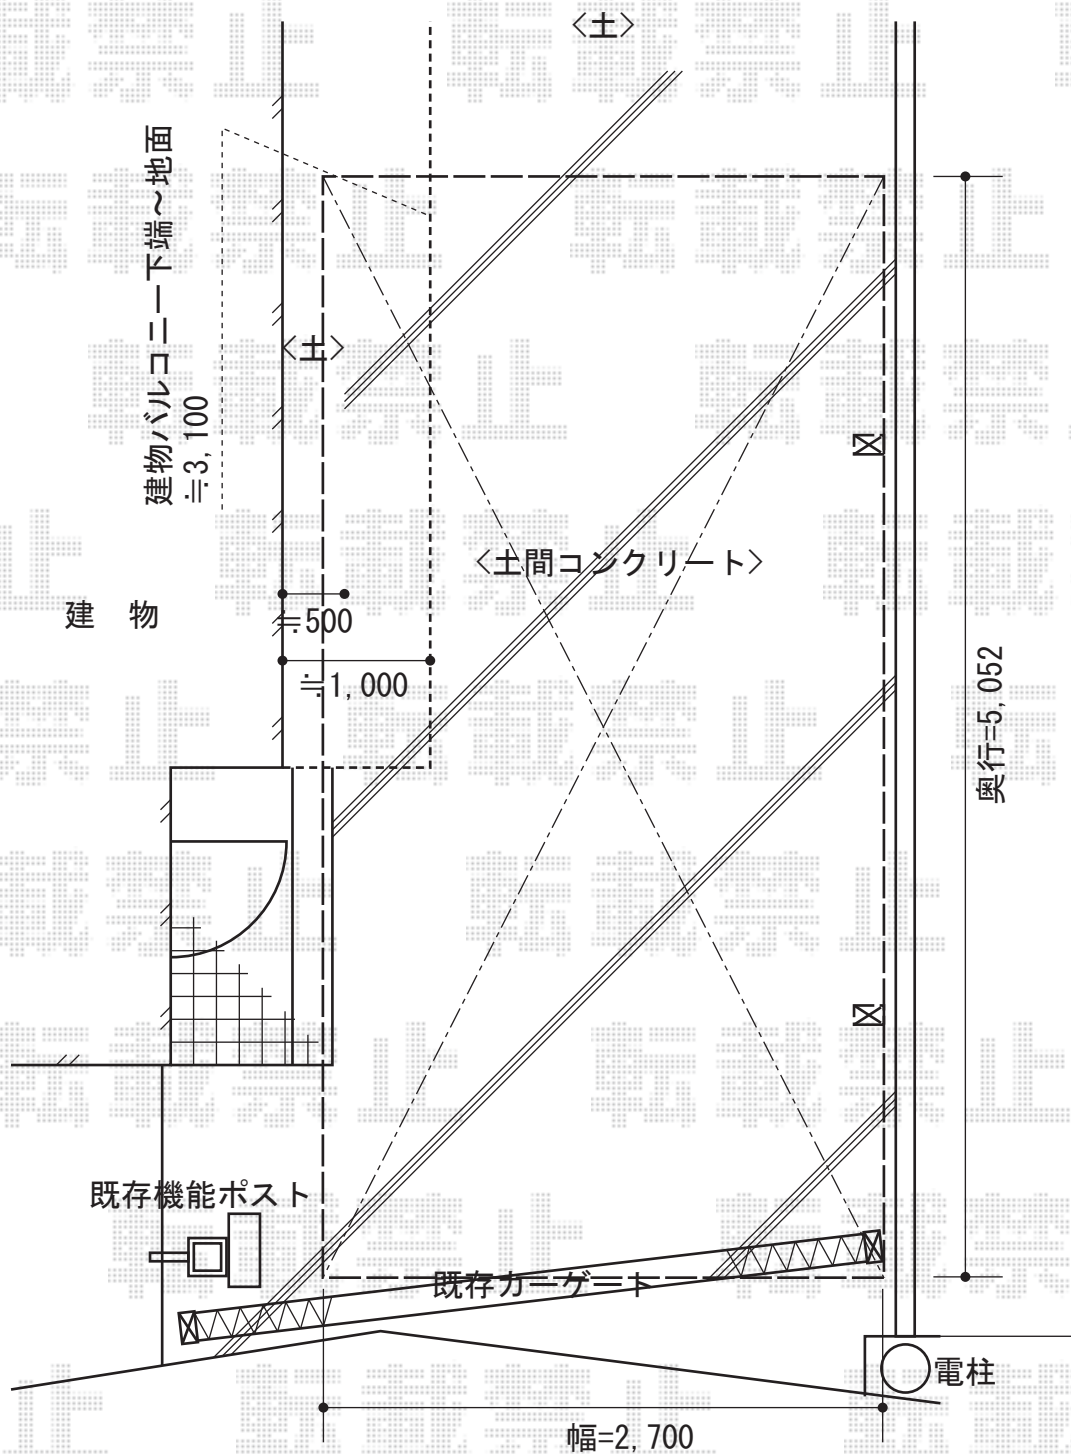

プレシオスポート 積雪～20cm対応

Value Select プレシオスポート 積雪～20cm対応  
 幅=2,700mm  
 奥行=5,052mm  
 色：ノーブルステン  
 屋根材：ポリカーボネート（スカイブルー）  
 柱仕様：ハイルーフ仕様（有効高約2,250mm）  
 オプション：収納式物干し 2本入

現場状況や作図制限により概略図の内容と多少の違いが生じることがございます。  
 施工時は、現場優先とさせて頂きたく思いますので、お立会い頂き、  
 最終のご指示のほど、何卒、宜しくお願い致します。