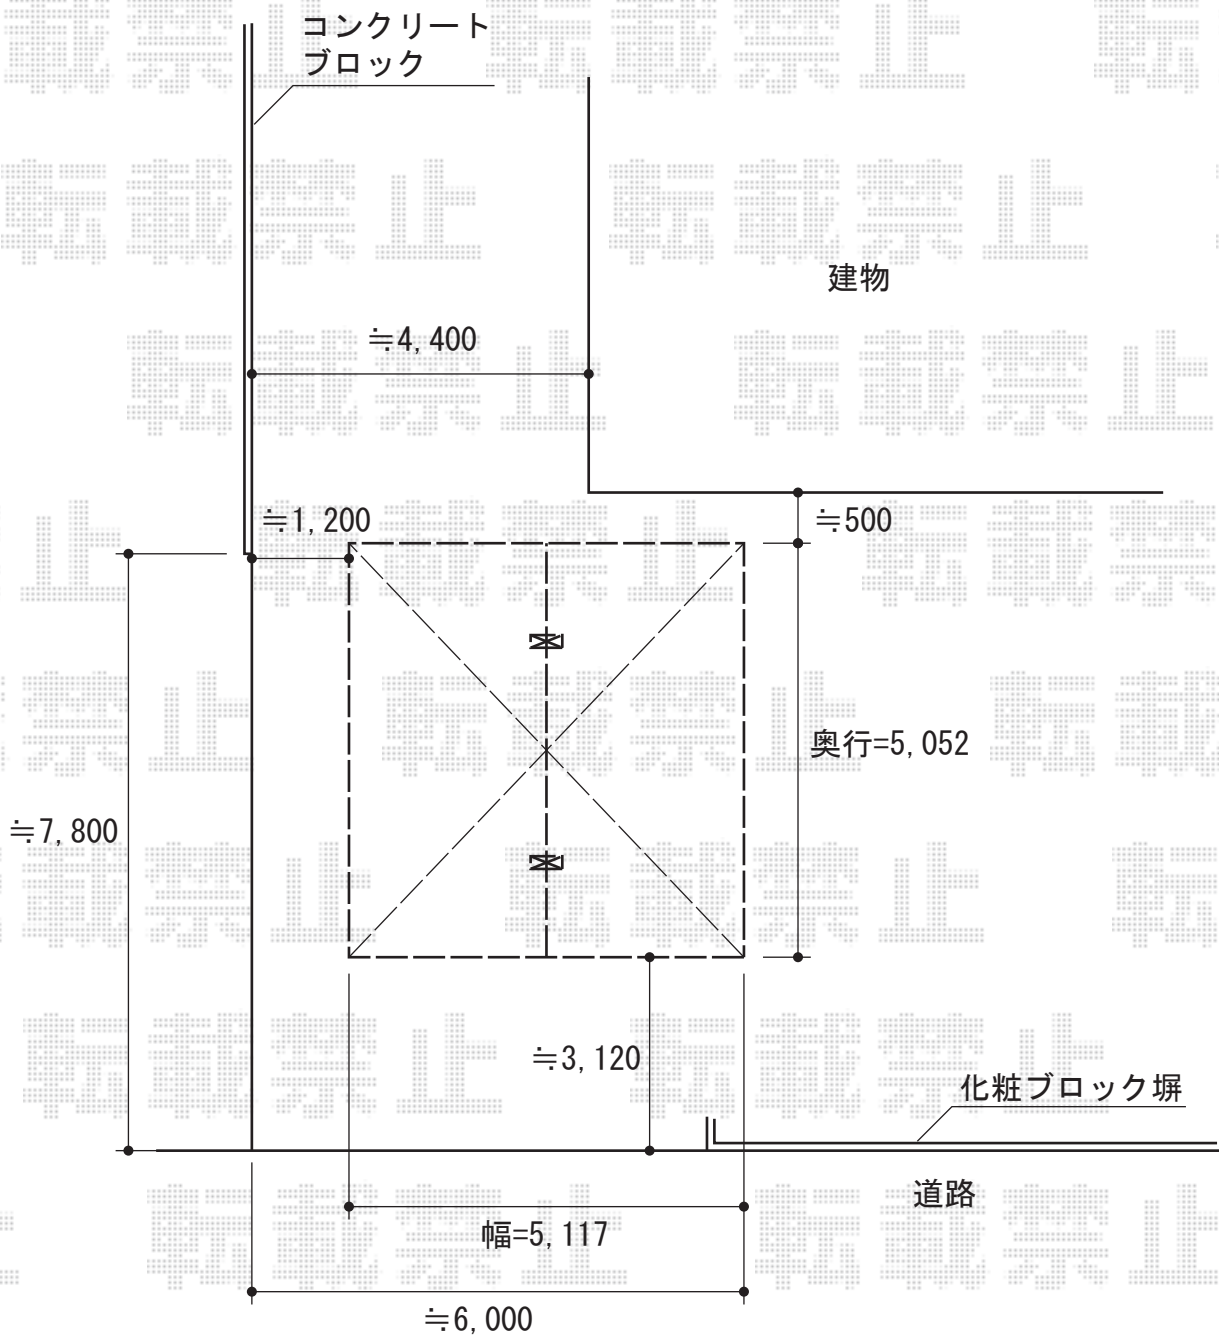

# プレシオスポーツ Y合掌 積雪～20cm対応

Value Select プレシオスポーツ Y合掌 積雪～20cm対応  
幅=5,117mm  
奥行=5,052mm  
色：ノーブルステン  
屋根材：熱線遮断ポリカーボネート（スカイブルーマット調）  
柱仕様：ハイルーフ仕様（有効高 約2,250mm）

現場状況や作図制限により概略図の内容と多少の違いが生じることがございます。  
施工時は、現場優先とさせて頂きたく思いますので、お立会い頂き、  
最終のご指示のほど、何卒、宜しくお願い致します。