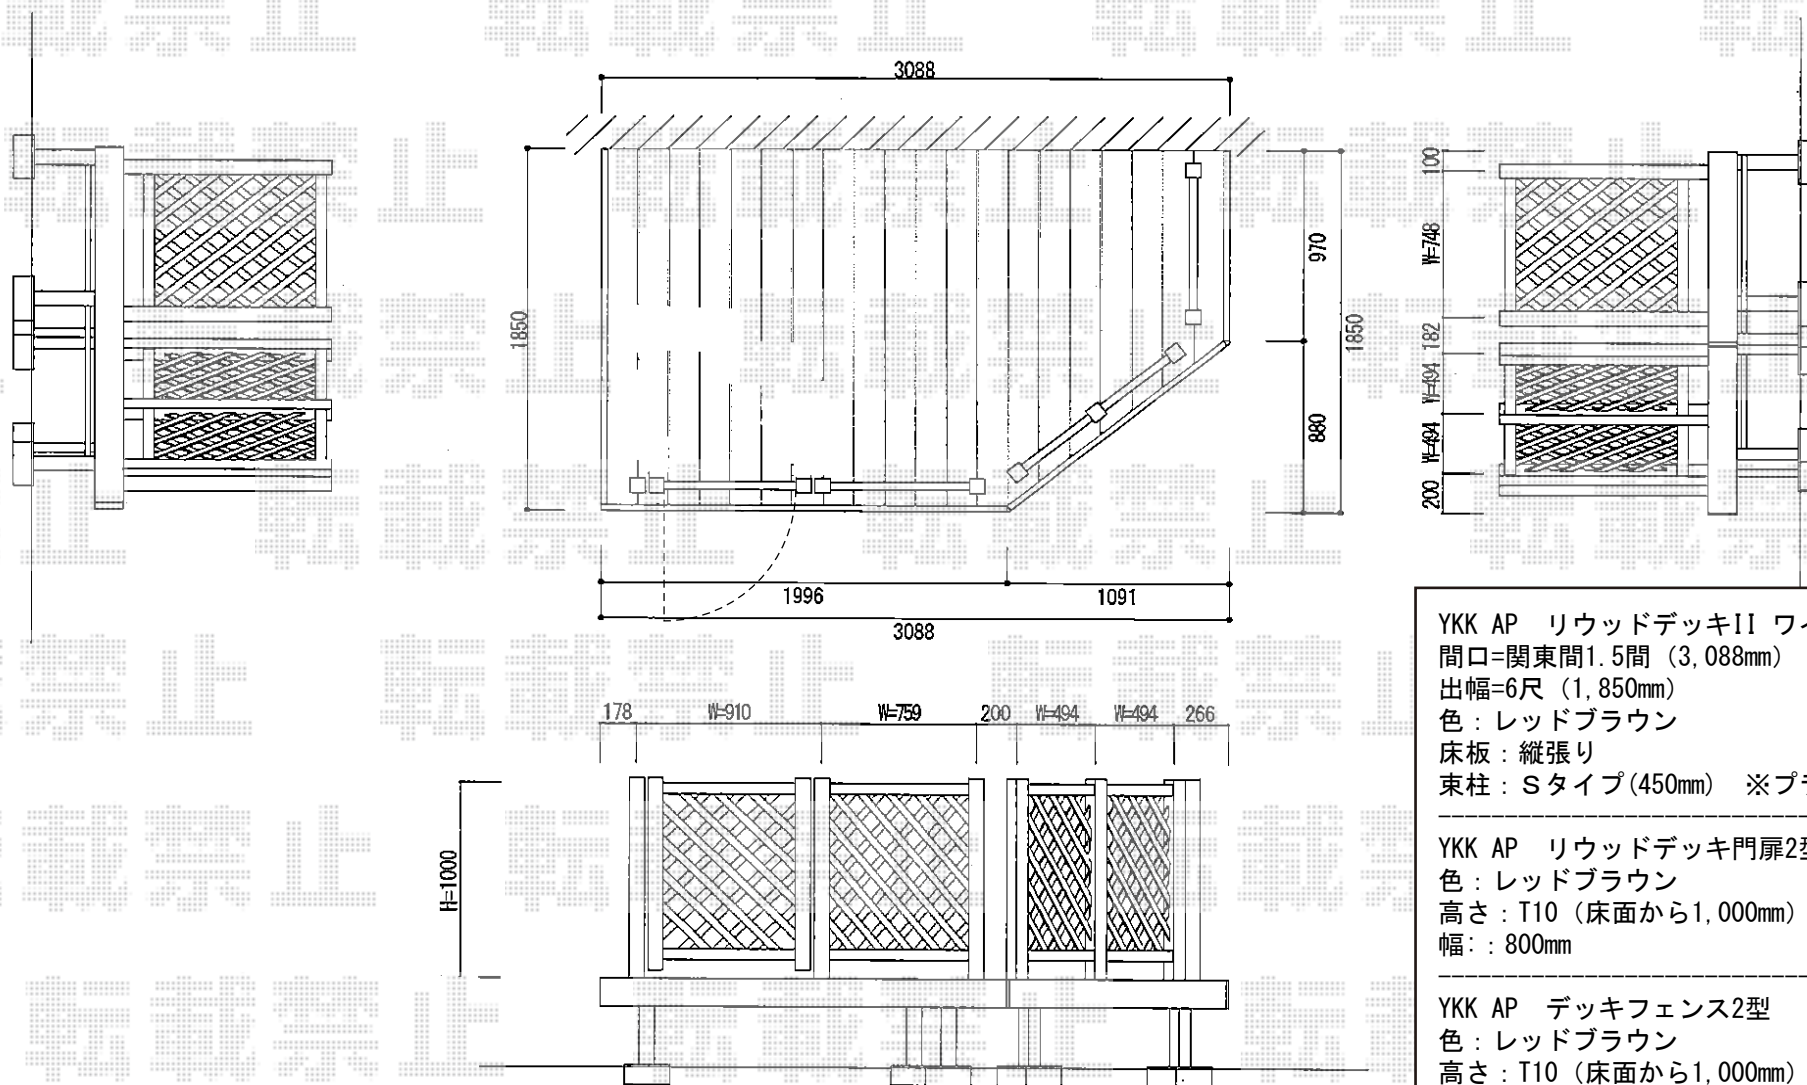

# リウッドデッキII ワイド 単体

YKK AP リウッドデッキII ワイド 単体  
 間口=関東間1.5間 (3,088mm)  
 出幅=6尺 (1,850mm)  
 色：レッドブラウン  
 床板：縦張り  
 束柱：Sタイプ(450mm) ※プラチナステン

YKK AP リウッドデッキ門扉2型  
 色：レッドブラウン  
 高さ：T10 (床面から1,000mm)  
 幅：800mm

YKK AP デッキフェンス2型  
 色：レッドブラウン  
 高さ：T10 (床面から1,000mm)  
 枚数：4枚

現場状況や作図制限により概略図の内容と多少の違いが生じることがございます。  
 施工時は、現場優先とさせて頂きたく思いますので、お立会い頂き、  
 最終のご指示のほど、何卒、宜しくお願い致します。