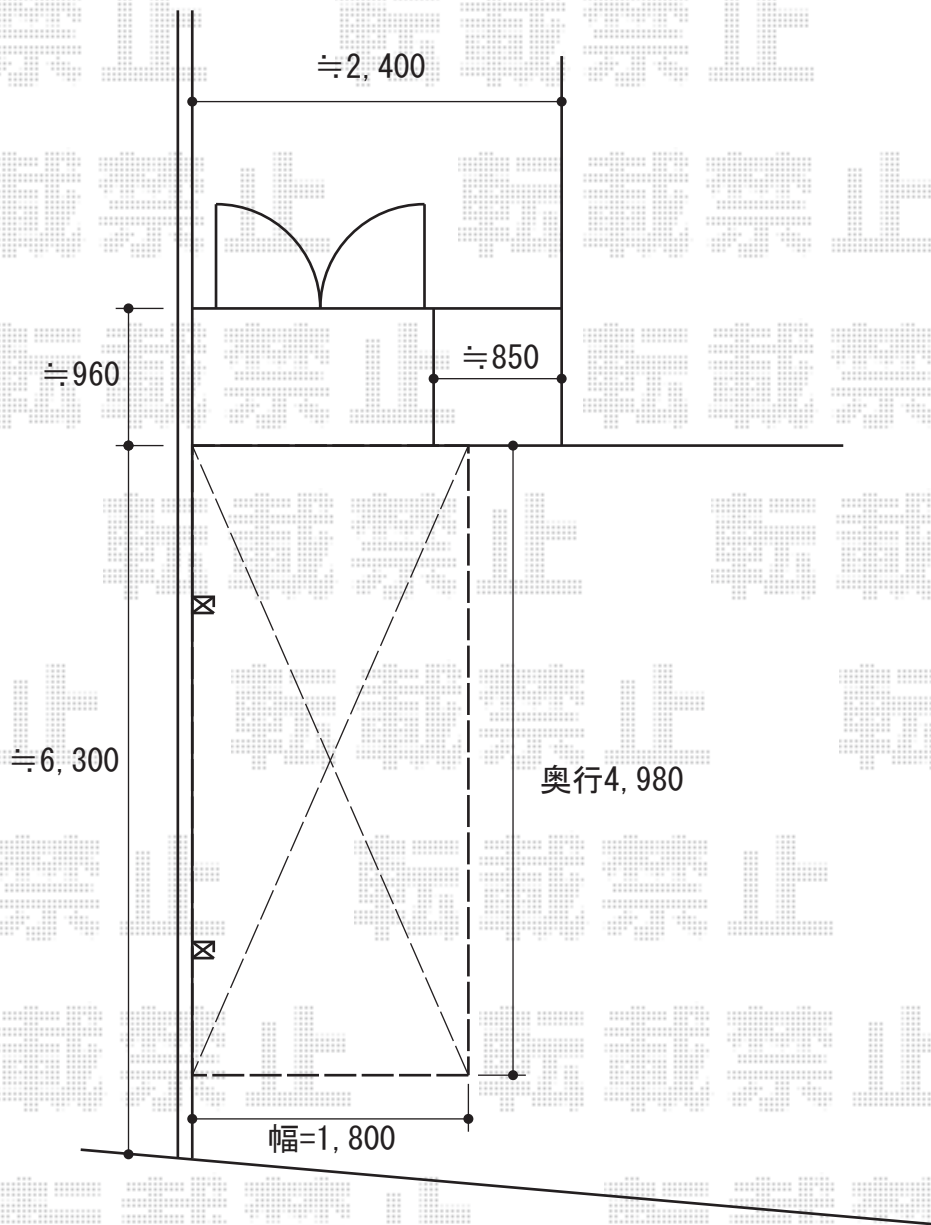

レークポートシグマIII ミニ 積雪~30cm対応

トステム レークポートシグマIII ミニ 積雪~30cm対応  
幅=1,800mm  
奥行=4,980mm  
色：シャイングレー  
屋根材：ポリカーボネート（ブルースモーク）  
柱仕様：ロング柱23仕様（有効高 約2,300mm）

現場状況や作図制限により概略図の内容と多少の違いが生じることがございます。  
施工時は、現場優先とさせて頂きたく思いますので、お立会い頂き、  
最終のご指示のほど、何卒、宜しくお願い致します。