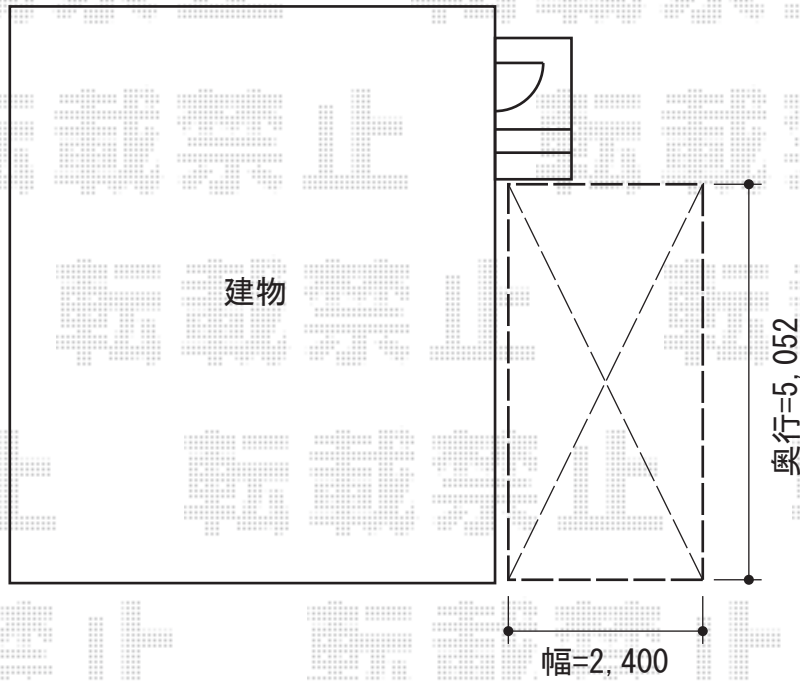

プレシオスポート 積雪～20cm対応

Value Select プレシオスポート 積雪～20cm対応

幅=2,400mm

奥行=5,052mm

色：ノーブルステン

屋根材：熱線遮断ポリカーボネート（スカイブルーマット調）

柱仕様：ハイルーフ仕様（有効高 約2,250mm）

現場状況や作図制限により概略図の内容と多少の違いが生じることがございます。  
施工時は、現場優先とさせて頂きたく思いますので、お立会い頂き、  
最終のご指示のほど、何卒、宜しくお願い致します。