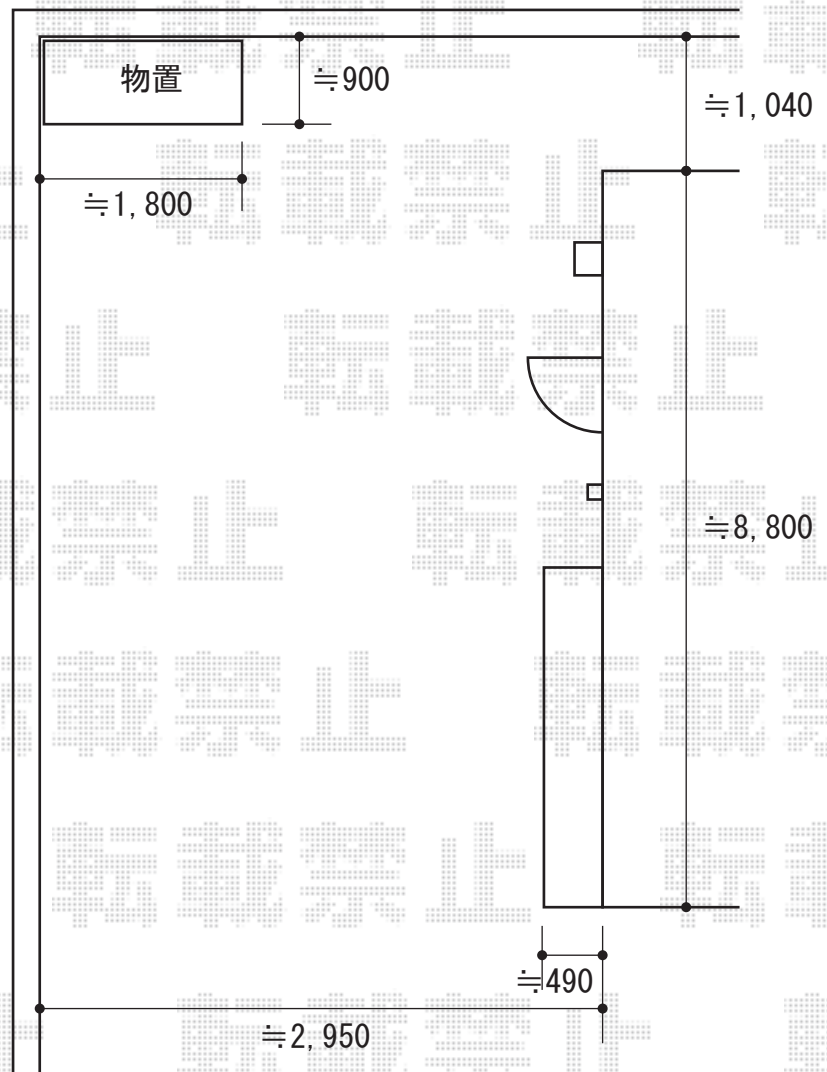

カーブポートシグマⅢ 延長 積雪～30cm対応

トステム カーブポートシグマⅢ 延長 積雪～30cm対応
 幅=2,700mm
 奥行=6,392mm
 色：シャイングレー
 屋根材：ポリカーボネート（クリアマット/すりガラス調）
 柱仕様：ロング柱23仕様（有効高 約2,300mm）

現場状況や作図制限により概略図の内容と多少の違いが生じることがございます。
 施工時は、現場優先とさせていただきますので、お立会い頂き、
 最終のご指示のほど、何卒、宜しくお願い致します。