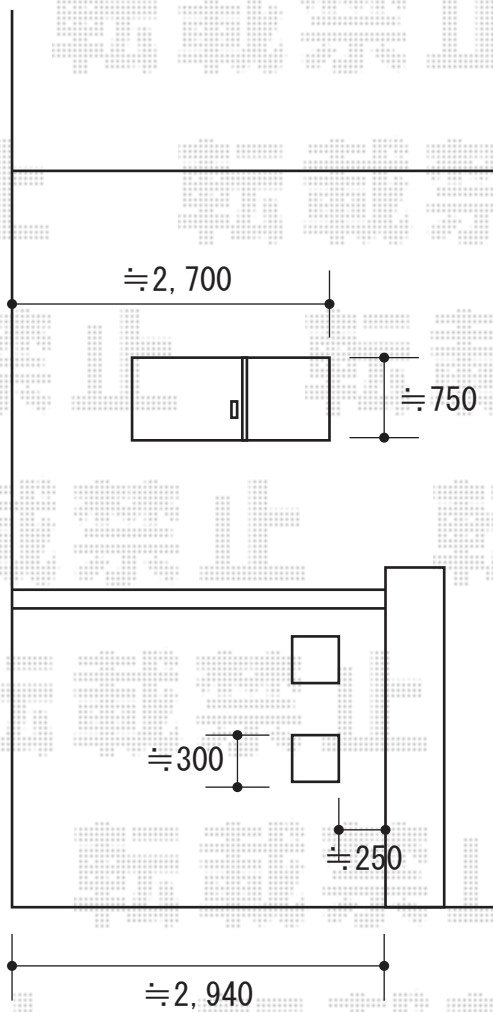

カーブポートシグマⅢ 延長 積雪～30cm対応

トステム カーブポートシグマⅢ 延長 積雪～30cm対応
 幅=2,700mm
 奥行=6,392mm
 色：シャイングレー
 屋根材：ポリカーボネート（クリアマット/すりガラス調）
 柱仕様：ロング柱23仕様（有効高 約2,300mm）

現場状況や作図制限により概略図の内容と多少の違いが生じることがございます。
 施工時は、現場優先とさせていただきますので、お立会い頂き、
 最終のご指示のほど、何卒、宜しくお願い致します。