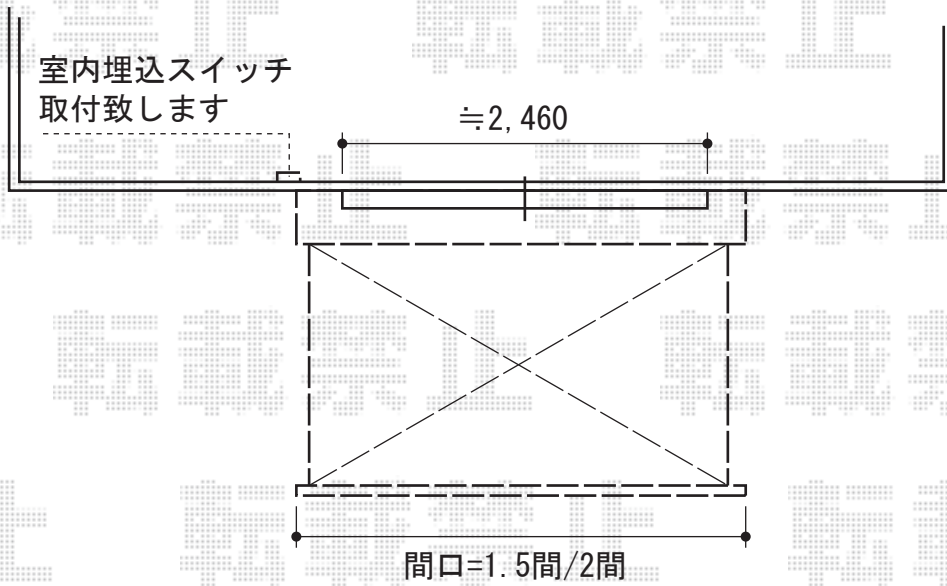

彩鳥CR型 ボックスタイプ 電動式

トステム 彩鳥CR型 ボックスタイプ 電動式
間口=関東間2.0間 (3,640mm)
出幅=2,000mm
本体色：シャイングレー
キャンバス色：ポリエステル（ネイビーブルー）
駆動：【特注】外観左駆動/室内埋込型
スクリーン色：ネイビーブルー
オプション：フック金具セット×2

現場状況や作図制限により概略図の内容と多少の違いが生じることがございます。
施工時は、現場優先とさせて頂きたく思いますので、お立会い頂き、
最終のご指示のほど、何卒、宜しくお願い致します。