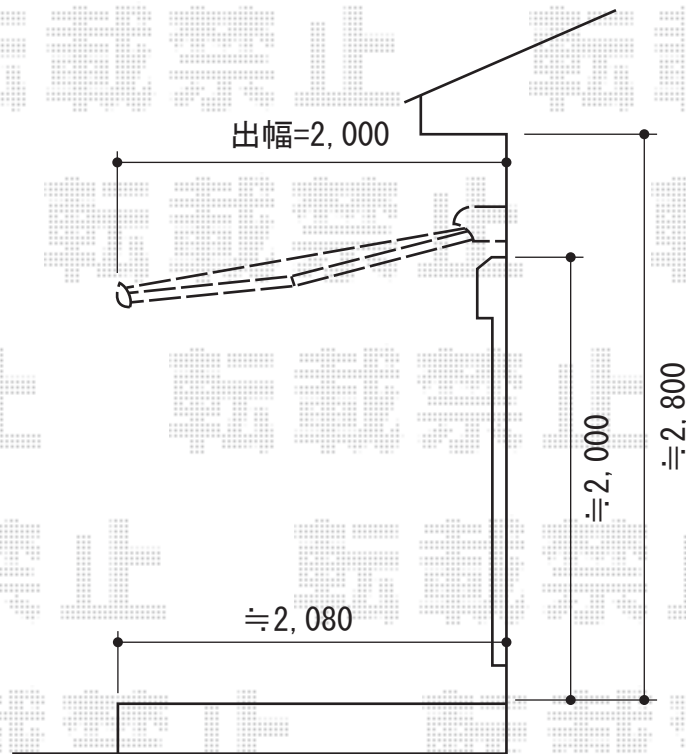

彩鳥CR型 ボックスタイプ 電動式

トステム 彩鳥CR型 ボックスタイプ 電動式
間口=関東間2.0間 (3,640mm)
出幅=2,000mm
本体色：シャイングレー
キャンバス色：ポリエステル（ネイビーブルー）
駆動：【特注】外観左駆動/室内埋込型
スクリーン色：ネイビーブルー
オプション：フック金具セット×2

現場状況や作図制限により概略図の内容と多少の違いが生じることがございます。
施工時は、現場優先とさせて頂きたく思いますので、お立会い頂き、
最終のご指示のほど、何卒、宜しくお願い致します。