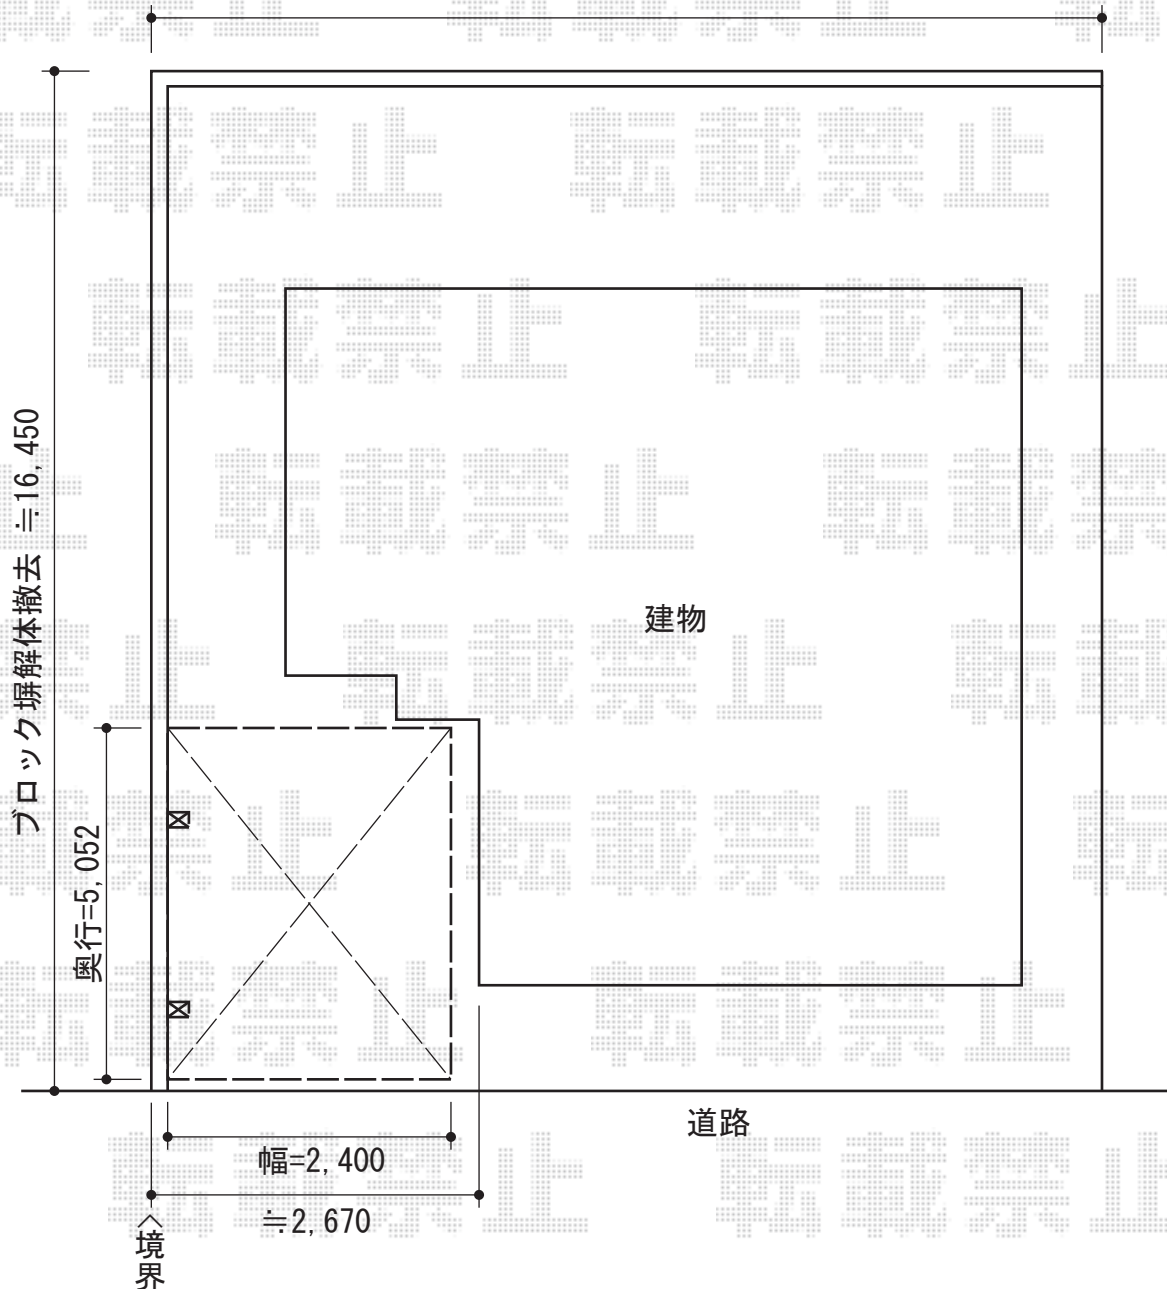

プレシオスポート 積雪～20cm対応

隣地

ブロック塀解体撤去 ≒12,880

Value Select プレシオスポート 積雪～20cm対応
幅=2,400mm
奥行=5,052mm
色：グレースブラウン
屋根材：ポリカーボネート（スカイブルー）
柱仕様：ハイルフ仕様（有効高 2,250mm）
メーカー希望小売価格：¥211,000.-

現場状況や作図制限により概略図の内容と多少の違いが生じることがございます。
施工時は、現場優先とさせて頂きたく思いますので、お立会い頂き、
最終のご指示のほど、何卒、宜しくお願い致します。