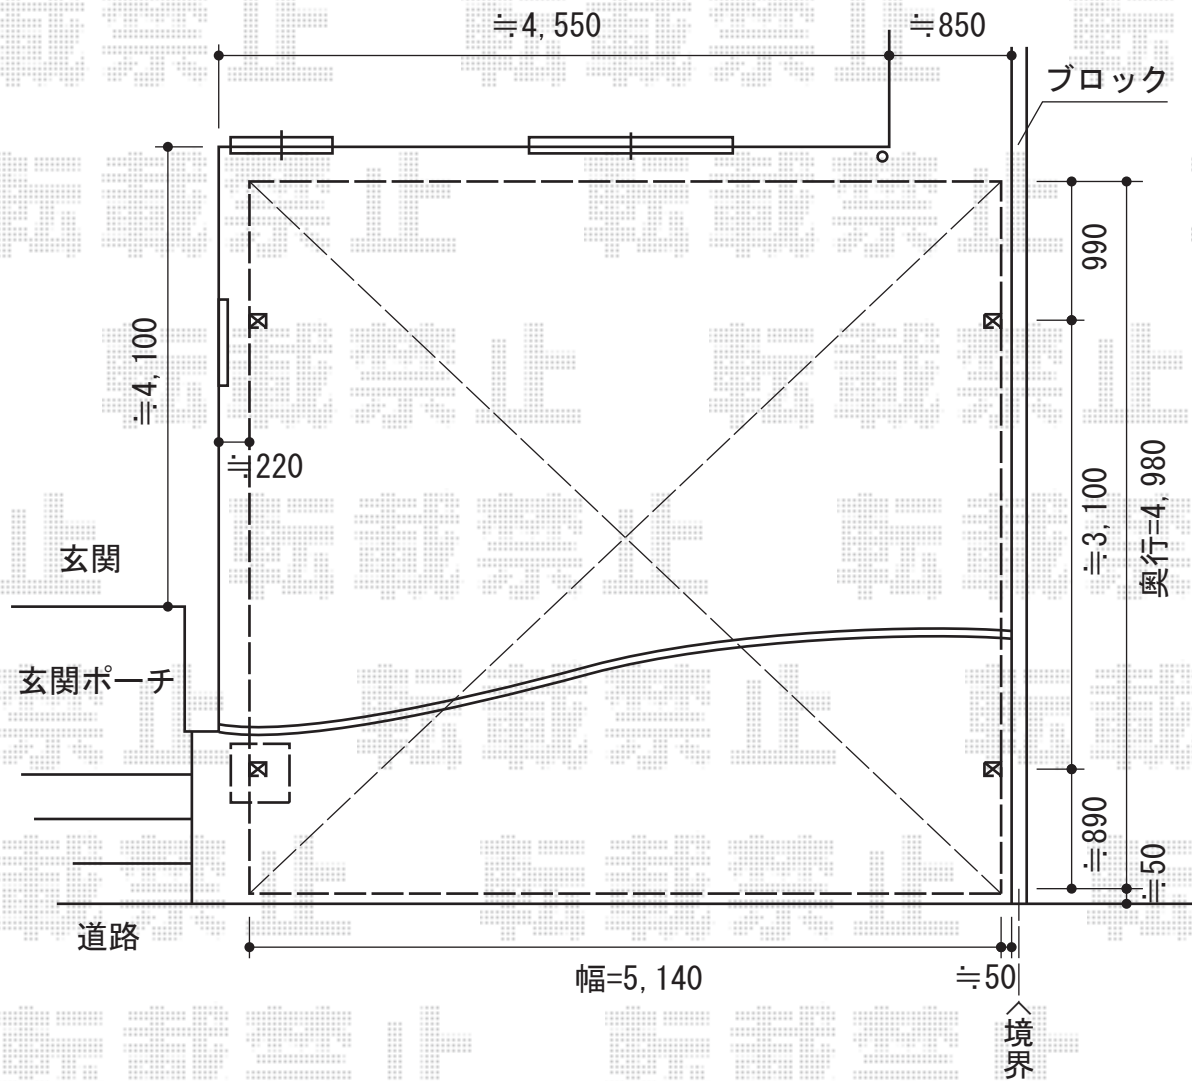

カーブポートシグマIII ワイド 積雪~30cm対応

トステム カーブポートシグマIII ワイド 積雪~30cm対応
 幅=5,140mm
 奥行=4,980mm
 色：シャイングレー
 屋根材：ポリカーボネート（ブルースモーク）
 柱仕様：ロング柱23仕様（有効高 約2,300mm）
 追加部材：孔ふさぎシール

現場状況や作図制限により概略図の内容と多少の違いが生じることがございます。
 施工時は、現場優先とさせていただきますので、お立会い頂き、
 最終のご指示のほど、何卒、宜しくお願い致します。