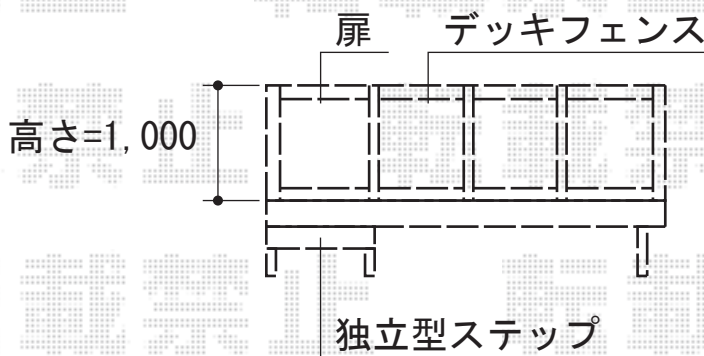

リウッドデッキII 単体

リウッドデッキフェンス2型 ラチス格子
 本体1枚 (W×H)
 = (855×900mm) × 6枚
 (655×900mm) × 3枚
 中柱：T100×6本
 端柱：T100×1本
 90° 専用角柱：T100×2本
 色：ホワイトブラウン

YKK AP リウッドデッキII 単体
 間口=標準2.0間 (3,694mm)
 出幅=9尺 (2,760mm)
 色：床板：ホワイトブラウン
 束柱：プラチナステン
 床板：縦貼り
 束柱：KLタイプ (600~700mm)

YKK AP リウッドデッキ門扉2型 ラチス格子
 扉1枚 (W×H) = (800×900mm) 錠金具付き × 1
 色：ホワイトブラウン
 門柱：貫通端柱+中柱 T10
 開き：内開き

現場状況や作図制限により概略図の内容と多少の違いが生じることがございます。
 施工時は、現場優先とさせて頂きたく思いますので、お立会い頂き、
 最終のご指示のほど、何卒、宜しくお願い致します。

EX-SHOP
[HTTP://WWW.EX-SHOP.NET](http://www.ex-shop.net)