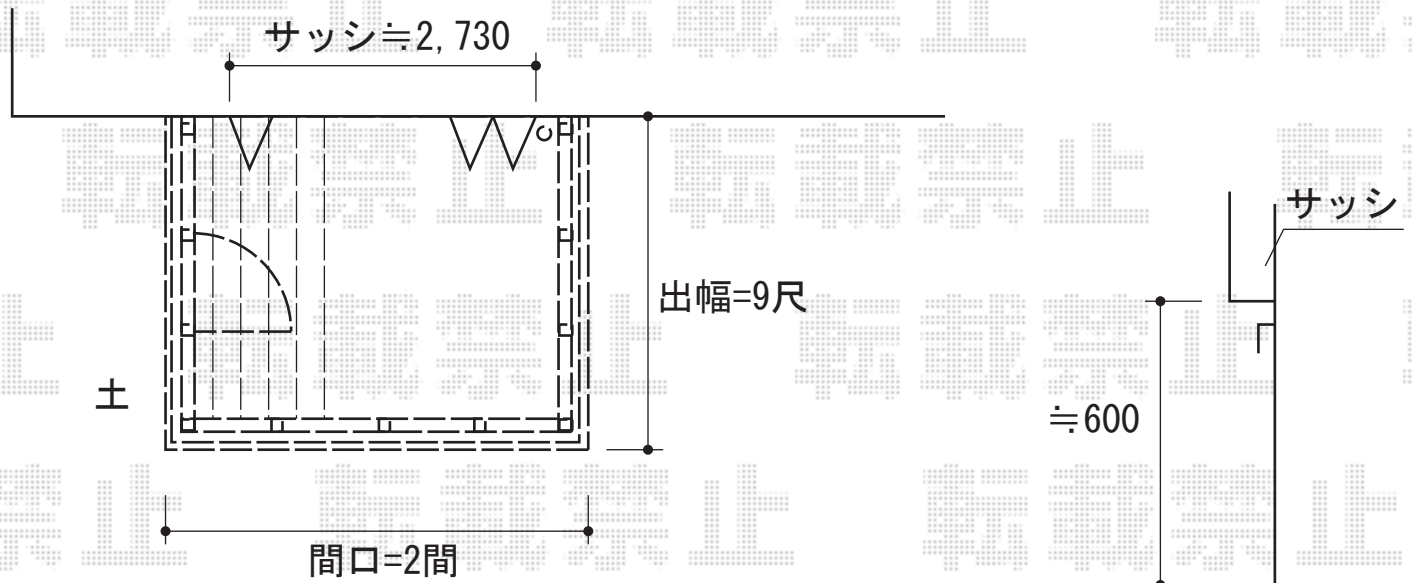

リウッドデッキII 単体

リウッドデッキフェンス2型 ラチス格子
 本体1枚 (W×H)
 = (855×900mm) × 6枚
 (655×900mm) × 3枚
 中柱：T100×6本
 端柱：T100×1本
 90° 専用角柱：T100×2本
 色：ホワイトブラウン

YKK AP リウッドデッキII 単体
 間口=標準2.0間 (3,694mm)
 出幅=9尺 (2,760mm)
 色：床板：ホワイトブラウン
 束柱：プラチナステン
 床板：縦貼り
 束柱：KLタイプ (600~700mm)

YKK AP リウッドデッキ門扉2型 ラチス格子
 扉1枚 (W×H) = (800×900mm) 錠金具付き × 1
 色：ホワイトブラウン
 門柱：貫通端柱+中柱 T10
 開き：内開き

現場状況や作図制限により概略図の内容と多少の違いが生じることがございます。
 施工時は、現場優先とさせて頂きたく思いますので、お立会い頂き、
 最終のご指示のほど、何卒、宜しくお願い致します。

EX-SHOP
[HTTP://WWW.EX-SHOP.NET](http://www.ex-shop.net)