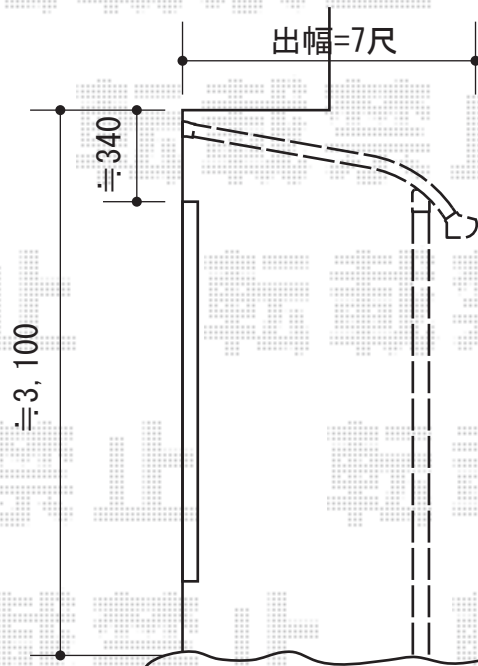

プレシオステラス R型 テラスタイプ 単体 積雪～20cm対応

Value Select プレシオステラス R型 テラスタイプ 単体 積雪～20cm対応
 間口=関東間2.0間 (柱芯々3,485mm 屋根幅3,670mm)
 出幅=7尺 (2,070mm)
 色: チャコールブラック
 屋根材: ポリカーボネート (スカイブルー)
 柱仕様: 柱奥行移動タイプ
 施工方法: 上止め仕様

現場状況や作図制限により概略図の内容と多少の違いが生じることがございます。
 施工時は、現場優先とさせて頂きたく思いますので、お立会い頂き、
 最終のご指示のほど、何卒、宜しくお願い致します。