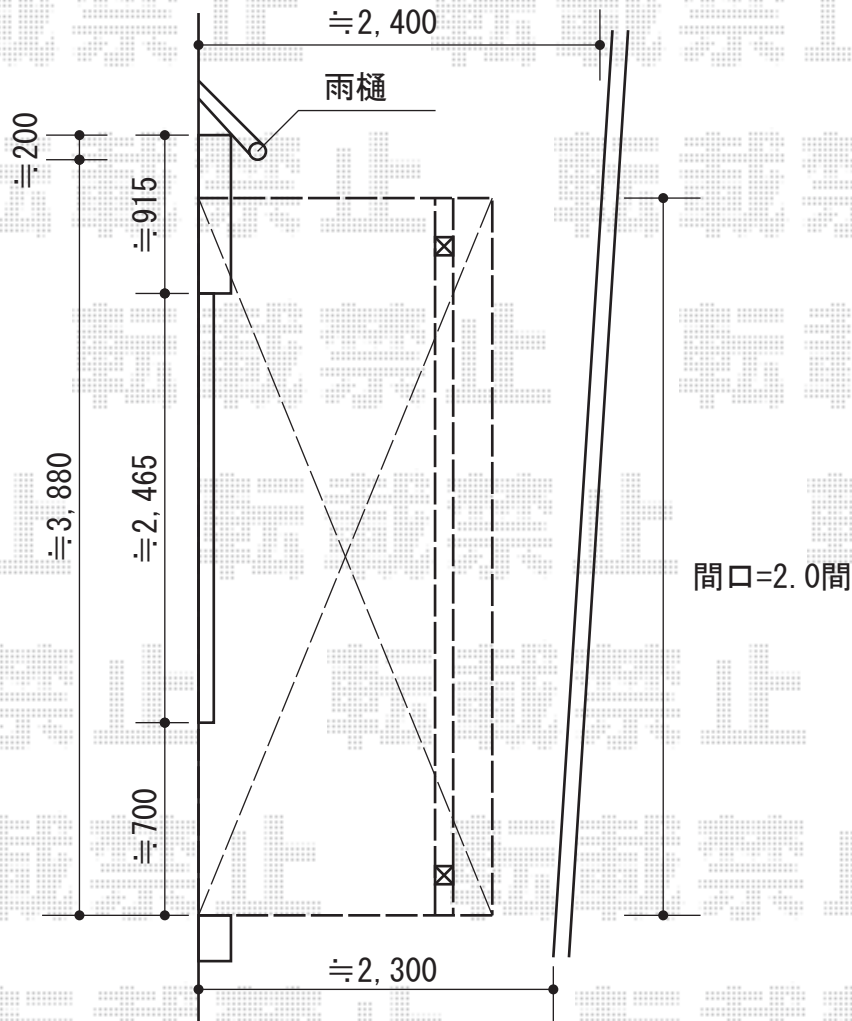

プレシオステラス R型 テラスタイプ 単体 積雪～20cm対応

Value Select プレシオステラス R型 テラスタイプ 単体 積雪～20cm対応
 間口=関東間2.0間 (柱芯々3,485mm 屋根幅3,670mm)
 出幅=7尺 (2,070mm)
 色: チャコールブラック
 屋根材: ポリカーボネート (スカイブルー)
 柱仕様: 柱奥行移動タイプ
 施工方法: 上止め仕様

現場状況や作図制限により概略図の内容と多少の違いが生じることがございます。
 施工時は、現場優先とさせて頂きたく思いますので、お立会い頂き、
 最終のご指示のほど、何卒、宜しくお願い致します。