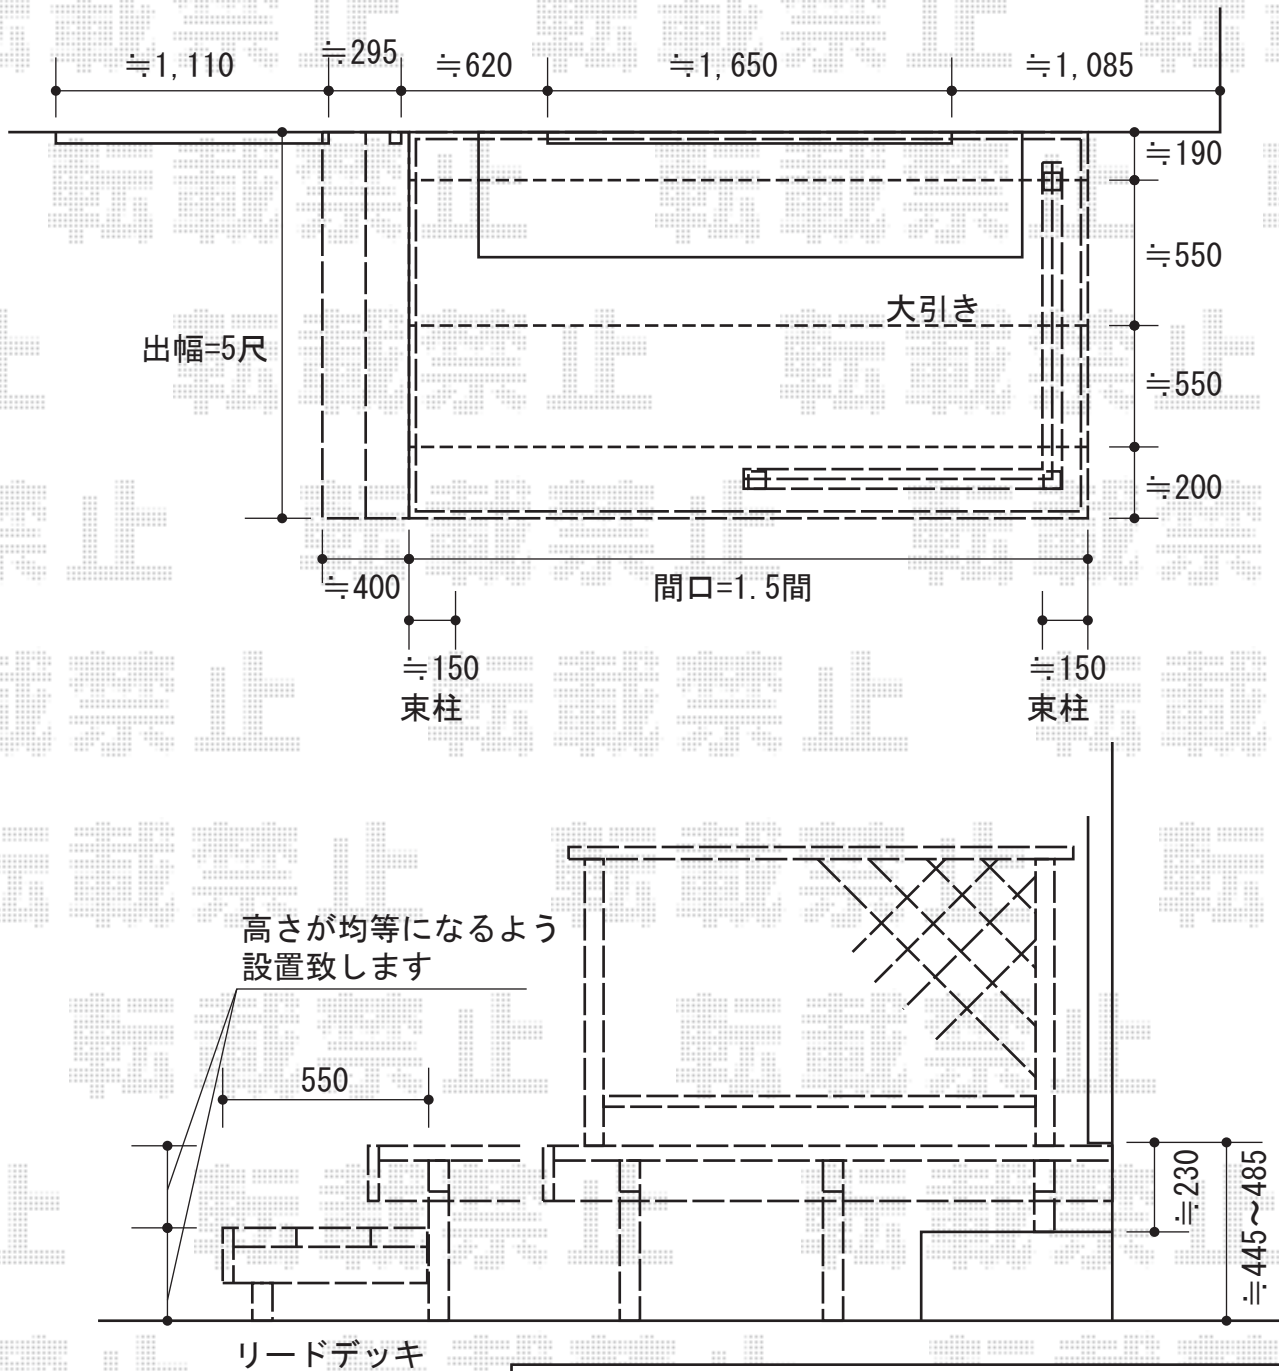

# リコステージII 単体

**トステム リコステージII 単体**  
 間口=1.5間 (2,760mm)  
 出幅=5尺 (1,533mm)  
 色：ソフトブラウン  
 床板：縦貼り (溝付き)  
 幕板：幕板A (厚タイプ)  
 束柱：束柱B (400~550mm) × 1/ロング束柱A (1,000mm) × 8

---

**トステム デッキフェンス フラットラチスパネル (粗目)**  
 仕様：T-8×2スパン  
 主柱：T-8×3本  
 部材：ベースプレート/笠木下棧/笠木端部キャップ/笠木90° コーナー部カバー  
 色：ソフトブラウン

---

**トステム リードデッキ 外観左側**  
 色：ソフトブラウン  
 床板：縦貼り (溝付き)

現場状況や作図制限により概略図の内容と多少の違いが生じることがございます。  
 施工時は、現場優先とさせていただきますので、お立会い頂き、  
 最終のご指示のほど、何卒、宜しくお願い致します。

**EX-SHOP**  
[HTTP://WWW.EX-SHOP.NET](http://www.ex-shop.net)