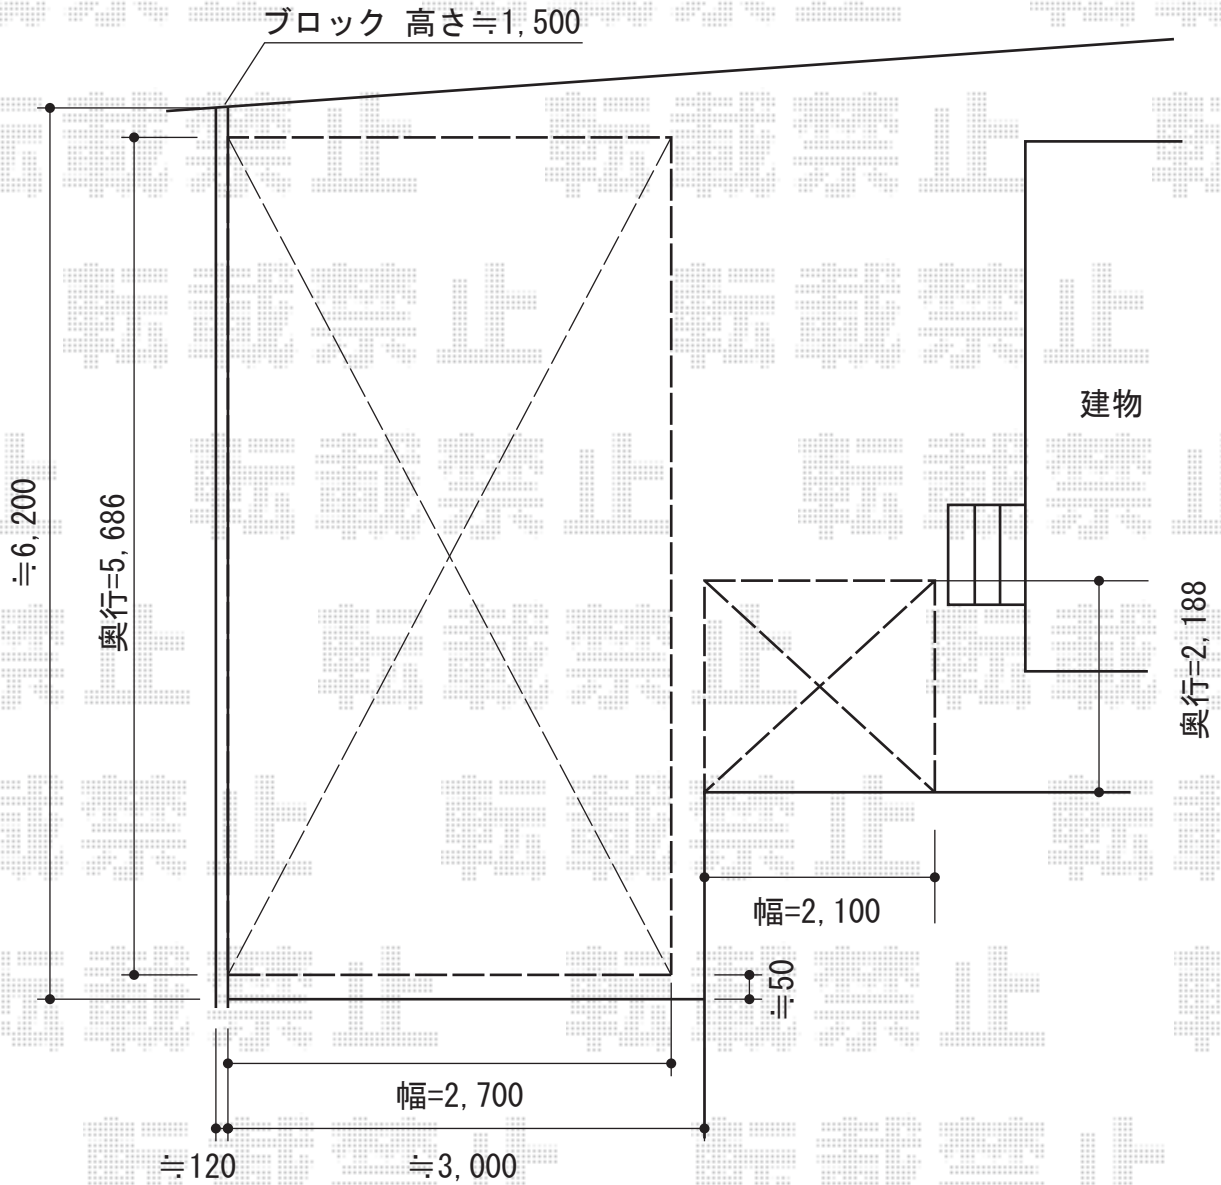

# テールポートシグマIII 延長 積雪～30cm対応

トステム テールポートシグマIII 延長 積雪～30cm対応  
幅=2,700mm  
奥行=5,686mm  
色：仮：シャイングレー  
屋根材：ポリカーボネート（ブルースモーク）  
柱仕様：ロング柱23仕様（有効高 約2,300mm）

現場状況や作図制限により概略図の内容と多少の違いが生じることがございます。  
施工時は、現場優先とさせて頂きたく思いますので、お立会い頂き、  
最終のご指示のほど、何卒、宜しくお願い致します。